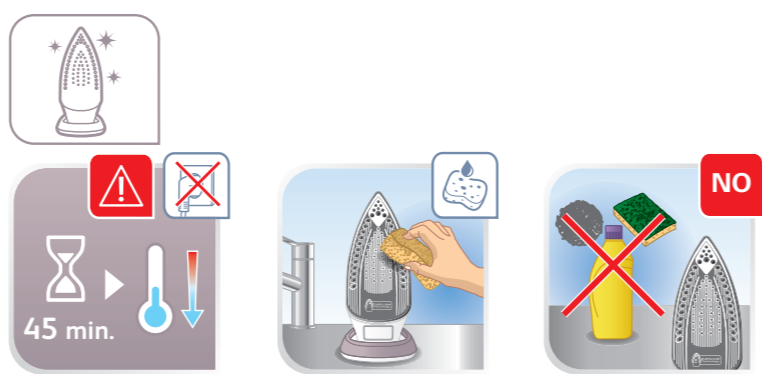

3. www.tefal.com www.calor.fr