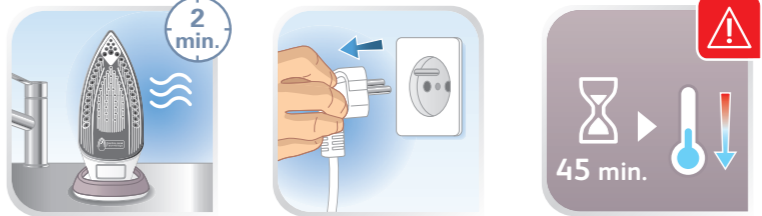

3. www.tefal.com www.calor.fr