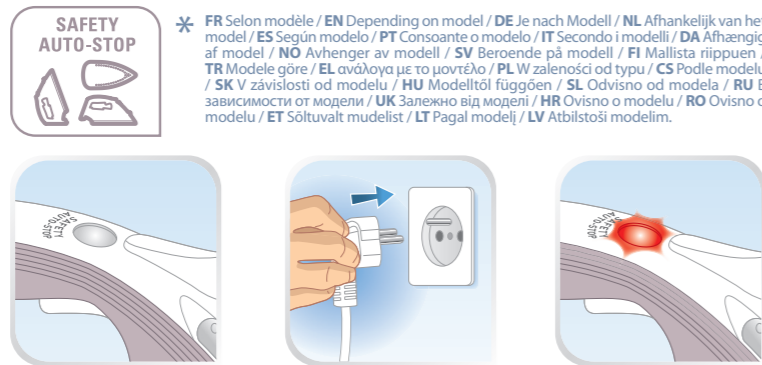

2. www.tefal.com www.calor.fr