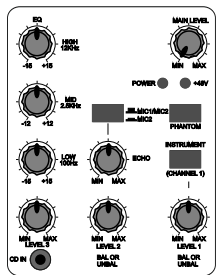

2,5 +15dB /-3dB

100 +15dB /-3dB

THRU

XLR MIC/LINE

MAIN IN

XLR/1/4" TRS

. : 114 1

: 80 -14 (-10) ; 100 -10 (-3)

100 - 240 . (3,15A 250)

180

()

345*230*300

2,8

ON:
OFF:

1

2

MAIN LEVEL LEVEL

3

4

5

6

7

8

9

10

LEVEL

HIGH/MID/LOW

MAIN LEVEL

4

150-WATT PA / MONITOR SPEAKER

1. : +/- 15
2. Line 3 RCA CD IN
3. Aux CD MP3
4. MIC/LINE:(CH1/CH2) XLR-
5. LEVEL 1&2: (MIC/LINE).
6. ECHO:
7. MIC1/MIC2: CH1/CH2
8. INSTRUMENT: CH2. MIC/LINE1, 1/4" ST
9. PHANTOM: (+48)
10. POWER
11. MAIN LEVEL
- 12.