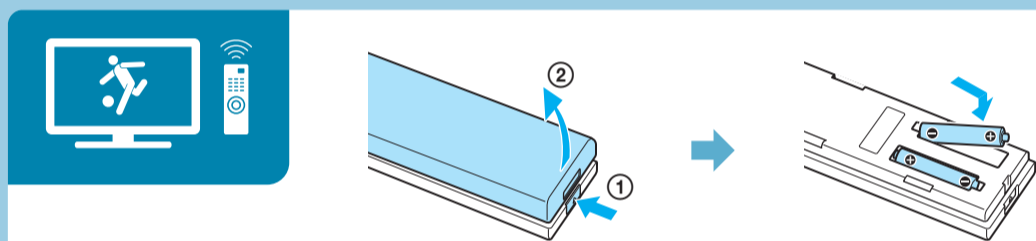

Conexiuni pentru antenă terestră sau cablu (A), cu decodor terestru/pentru cablu (B). Selectați conexiunea HDMI sau SCART. Consultați documentul Ghid de referință pentru informații suplimentare despre conexiuni. *2 Pentru STB cu funcție de înregistrare, conectați-vă la TV pentru recepție prin cablu.

Свързване на ефирна или кабелна антена (A), свързване с приемник за наземна/цифрова телевизия (B). Изберете свързване чрез HDMI или SCART. Вижте справочното ръководство за допълнителна информация относно свързването. *2 Декодер с функция за запис, свържете го към TV за приемане на кабелна ТВ.

Συνδέσεις για αεραία (A), με επίγειο/καλωδιακό αποκωδικοποιητή (B). Επιλέξτε σύνδεση HDMI ή SCART. Ανατρέξτε στον Οδηγό αναφοράς για πρόσθετες πληροφορίες σύνδεσης. *2 STB (αποκωδικοποιητής) με λειτουργία εγγραφής, συνδέστε στο TV για καλωδιακή λήψη.

Karasal/kablo yayını STB (Set Top Box) (B) ile anten veya anten kablosu (A) için bağlntılar. HDMI veya SCART bağlantısını seçin. Bağlantıları ilgili daha fazla bilgi için bkz Başvuru Kılavuzu. *2 Kayıt işlevli STB'de, kablo sinyali alımı için TV ile gösterilen yuvaya bağlayın.

Подключення для антени или кабеля (A), при наявності наземної/кабельної приставки (B). Виберіть підключення HDMI или SCART. Для отримання додаткової інформації см. Справочник. *2 STB з функцією записи підключіть к TV для приєма кабельного телебачення.

Подключення для ефирной или кабельной антенны (A), с ефирным/кабельным декодером (B). Выбрать подключение HDMI или SCART. Для получения информации щодо підключення дивіться в Додатковому посібнику. *2 STB з функцією записування, підключіть до гнізда TV для приймання кабельного телебачення.

65

55