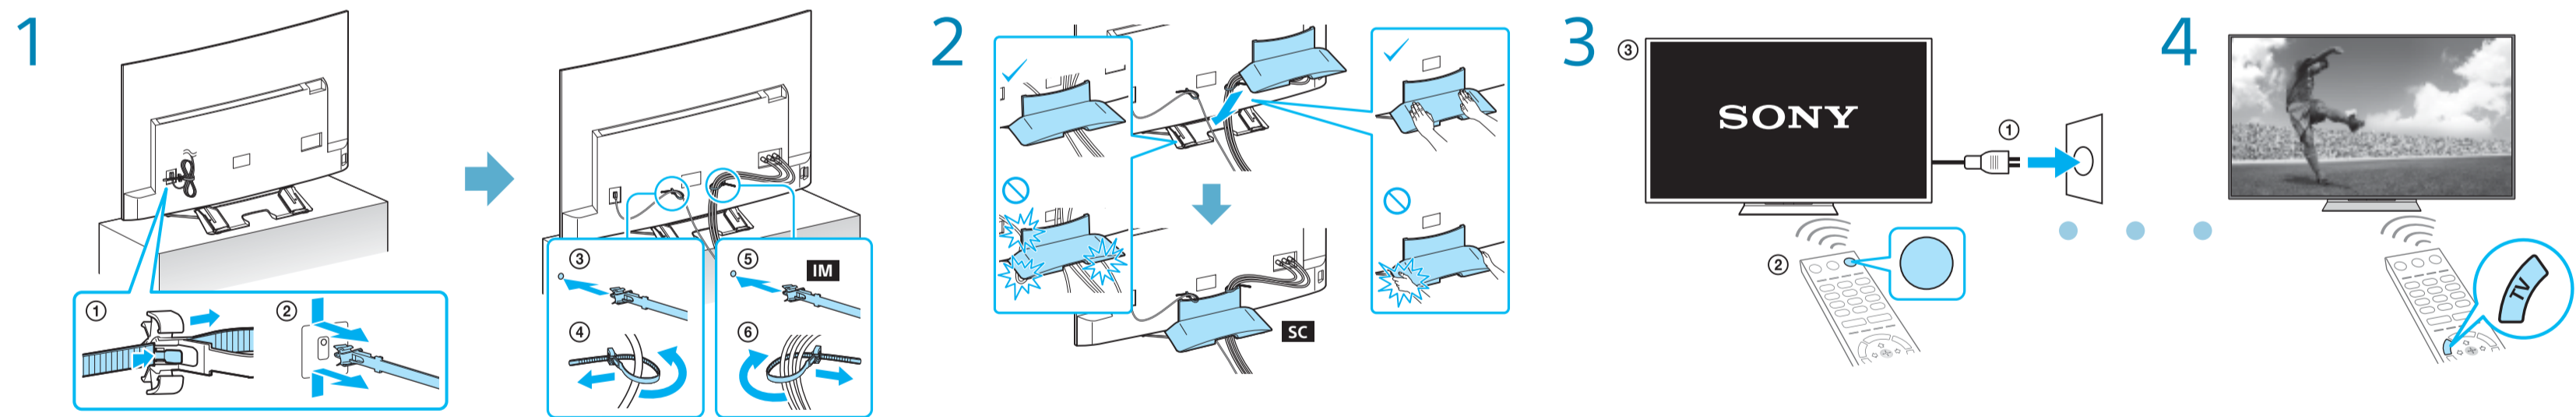

Conexiuni pentru antenă terestră sau cablu (A), cu decodor terestru/pentru cablu (B). Selectați conexiunea HDMI sau SCART. Consultați documentul Ghid de referință pentru informații suplimentare despre conexiuni. *2 Pentru STB cu funcție de înregistrare, conectați-vă la TV pentru recepție prin cablu.

Свързване на ефирна или кабелна антена (A), свързване с приемник за наземна/цифрова телевизия (B). Изберете свързване чрез HDMI или SCART. Вижте справочното ръководство за допълнителна информация относно свързването. *2 Декодер с функция за запис, свържете го към TV за приемане на кабелна ТВ.

Συνδέσεις για αεραία (A), με επίγειο/καλωδιακό αποκωδικοποιητή (B). Επιλέξτε σύνδεση HDMI ή SCART. Ανατρέξτε στον Οδηγό αναφοράς για πρόσθετες πληροφορίες σύνδεσης. *2 STB (αποκωδικοποιητής) με λειτουργία εγγραφής, συνδέστε στο TV για καλωδιακή λήψη.

Karasal/kablo yayını STB (Set Top Box) (B) ile anten veya anten kablosu (A) için bağlntılar. HDMI veya SCART bağlantısını seçin. Bağlantıları ilgili daha fazla bilgi için bkz Başvuru Kılavuzu. *2 Kayıt işlevli STB'de, kablo sinyali alımı için TV ile gösterilen yuvaya bağlayın.

Подключення для антени или кабеля (A), при наявності наземної/кабельної приставки (B). Виберіть підключення HDMI или SCART. Для отримання додаткової інформації см. Справочник. *2 STB з функцією записи підключіть к TV для приєма кабельного телебачення.

Подключення для ефирной или кабельной антенны (A), с ефирным/кабельным декодером (B). Выбрать подключение HDMI или SCART. Для получения информации щодо підключення дивіться в Додатковому посібнику. *2 STB з функцією записування, підключіть до гнізда TV для приймання кабельного телебачення.

65

55