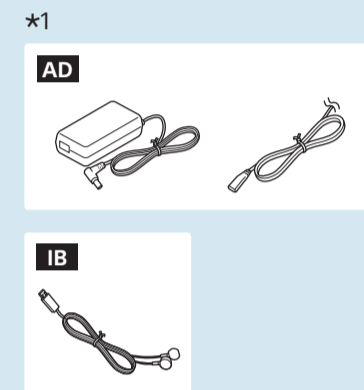

Setup Guide

GB	Setup Guide	PL	Przewodnik ustawień
FR	Guide d'installation	CZ	Průvodce nastavením
ES	Guía de configuración	SK	Sprievodca nastavením
NL	Installatiehandleiding	HU	Beállítási útmutató
DE	Einrichtungshandbuch	RO	Ghid de configurare
PT	Guia de configuração	BG	Ръководство за настройка
IT	Guida di installazione	GR	Οδηγός εγκατάστασης
SE	Startguide	TR	Kurulum Kılavuzu
DK	Installationsvejledning	RU	Руководство по установке
FI	Asetusopas	UA	Посібник із налаштування
NO	Innstillingsveiledning		

Reference Guide / Guide de référence / Guía de referencia / Referentiegids / Referenzanleitung / Guia de referência / Guida di riferimento / Referensmaterial / Referencevejledning / Viiteopas / Referanseveiledning / Przewodnik / Referenční příručka / Referenčná príručka / Felhasználói útmutató / Ghid de referință / Информация за продукта / Οδηγός αναφοράς / Başvuru Kılavuzu / Справочник / Довідковий посібник

Help Guide / Guide d'aide / Guía de ayuda / Helpgids / Hilfe / Guia de ajuda / Guida / Hjälpguide / Hjelpeveiledning / Käyttöopas / Hjelpeveiledning / Przewodnik pomocniczy / Uživatelská příručka / Příručka / Sögúttmutató / Ghid de asistență / Помощно ръководство / Οδηγός βοήθειας / Yardım Kılavuzu / Справочное руководство / Довідка