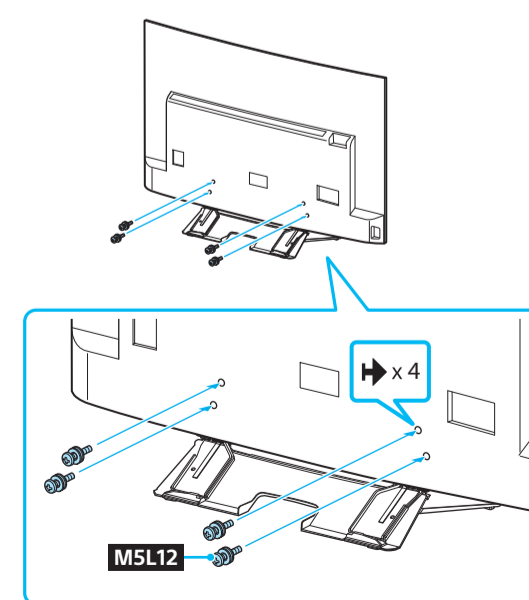

1

2

3

4

5

**Conexiuni** pentru antenă terestră sau cablu (A), cu decodor terestru/pentru cablu (B). Selectați conexiunea HDMI sau SCART. Consultați documentul Ghid de referință pentru informații suplimentare despre conexiuni. \*2 Pentru STB cu funcție de înregistrare, conectați-vă la TV pentru recepție prin cablu.

**Свързване** на ефирна или кабелна антена (A), свързване с приемник за наземна/цифрова телевизия (B). Изберете свързване чрез HDMI или SCART. Вижте справочното ръководство за допълнителна информация относно свързването. \*2 Декодер с функция за запис, свържете го към TV за приемане на кабелна ТВ.