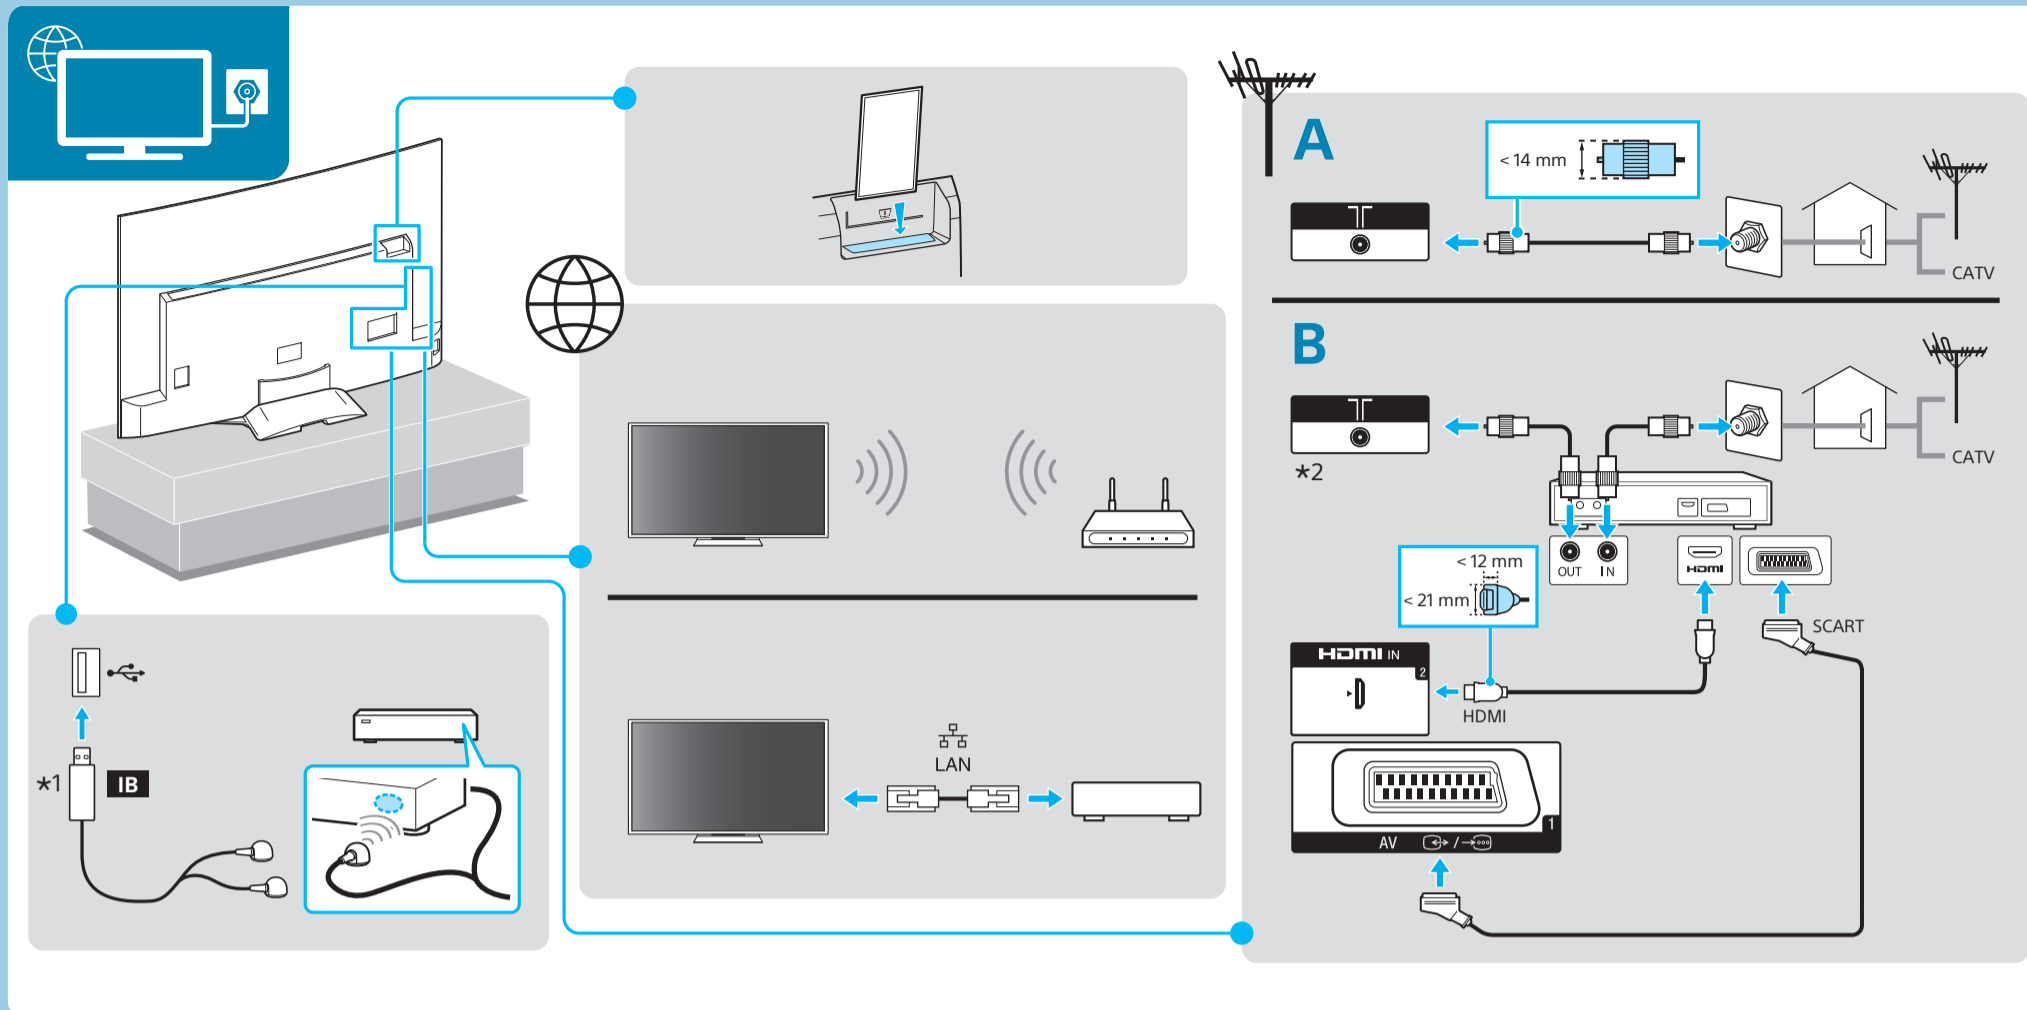

1

2

3

4

5

**Conexiuni** pentru antenă terestră sau cablu (A), cu decodor terestru/pentru cablu (B). Selectați conexiunea HDMI sau SCART. Consultați documentul Ghid de referință pentru informații suplimentare despre conexiuni. \*2 Pentru STB cu funcție de înregistrare, conectați-vă la TV pentru recepție prin cablu.

**Свързване** на ефирна или кабелна антена (A), свързване с приемник за наземна/цифрова телевизия (B). Изберете свързване чрез HDMI или SCART. Вижте справочното ръководство за допълнителна информация относно свързването. \*2 Декодер с функция за запис, свържете го към TV за приемане на кабелна ТВ.

**Συνδέσεις** για αεραία (A), με επίγειο/καλωδιακό αποκωδικοποιητή (B). Επιλέξτε σύνδεση HDMI ή SCART. Ανατρέξτε στον Οδηγό αναφοράς για πρόσθετες πληροφορίες σύνδεσης. \*2 STB (αποκωδικοποιητής) με λειτουργία εγγραφής, συνδέστε στο TV για καλωδιακή λήψη.