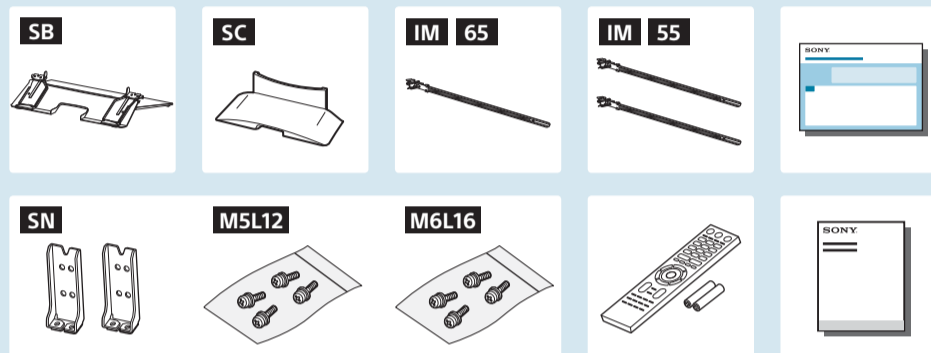

Setup Guide

GB	Setup Guide	PL	Przewodnik ustawień
FR	Guide d'installation	CZ	Průvodce nastavením
ES	Guía de configuración	SK	Sprievodca nastavením
NL	Installatiehandleiding	HU	Beállítási útmutató
DE	Einrichtungshandbuch	RO	Ghid de configurare
PT	Guia de configuração	BG	Ръководство за настройка
IT	Guida di installazione	GR	Οδηγός εγκατάστασης
SE	Startguide	TR	Kurulum Kılavuzu
DK	Installationsvejledning	RU	Руководство по установке
FI	Asetusopas	UA	Посібник із налаштування
NO	Innstillingsveiledning		

Reference Guide / Guide de référence / Guía de referencia / Referentiegids / Referenzanleitung / Guia de referência / Guida di riferimento / Referensmaterial / Referencevejledning / Viiteopas / Referanseveiledning / Przewodnik / Referenční příručka / Referenčná príručka / Felhasználói útmutató / Ghid de referință / Информация за продукта / Οδηγός αναφοράς / Başvuru Kılavuzu / Справочник / Довідковий посібник

Help Guide / Guide d'aide / Guía de ayuda / Helpgids / Hilfe / Guia de ajuda / Guida / Hjälpguide / Hjelpeveiledning / Käyttöopas / Hjelpeveiledning / Przewodnik pomocniczy / Uživatelská příručka / Příručka / Sögúttmutató / Ghid de asistență / Помощно ръководство / Οδηγός βοήθειας / Yardım Kılavuzu / Справочное руководство / Довідка