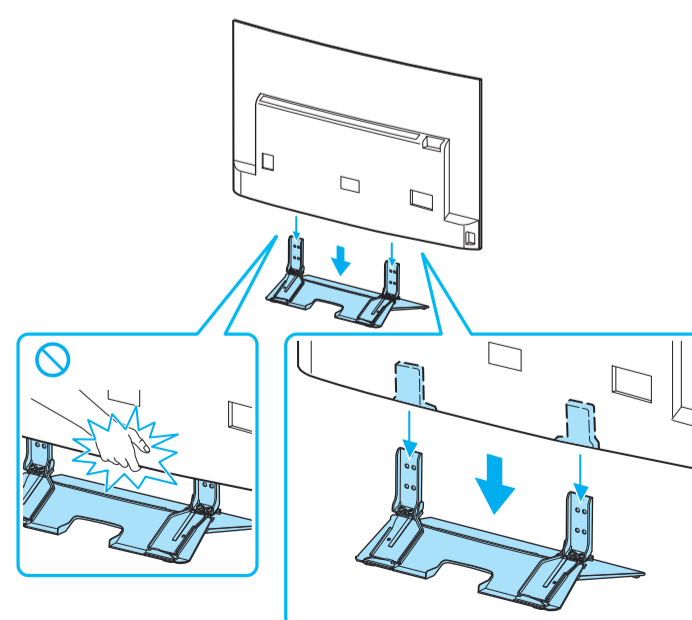

1

2

3

4

5

**Conexiuni** pentru antenă terestră sau cablu (A), cu decodor terestru/pentru cablu (B). Selectați conexiunea HDMI sau SCART. Consultați documentul Ghid de referință pentru informații suplimentare despre conexiuni. \*2 Pentru STB cu funcție de înregistrare, conectați-vă la TV pentru recepție prin cablu.

**Свързване** на ефирна или кабелна антена (A), свързване с приемник за наземна/цифрова телевизия (B). Изберете свързване чрез HDMI или SCART. Вижте справочното ръководство за допълнителна информация относно свързването. \*2 Декодер с функция за запис, свържете го към TV за приемане на кабелна ТВ.

**Συνδέσεις** για αεραία (A), με επίγειο/καλωδιακό αποκωδικοποιητή (B). Επιλέξτε σύνδεση HDMI ή SCART. Ανατρέξτε στον Οδηγό αναφοράς για πρόσθετες πληροφορίες σύνδεσης. \*2 STB (αποκωδικοποιητής) με λειτουργία εγγραφής, συνδέστε στο TV για καλωδιακή λήψη.