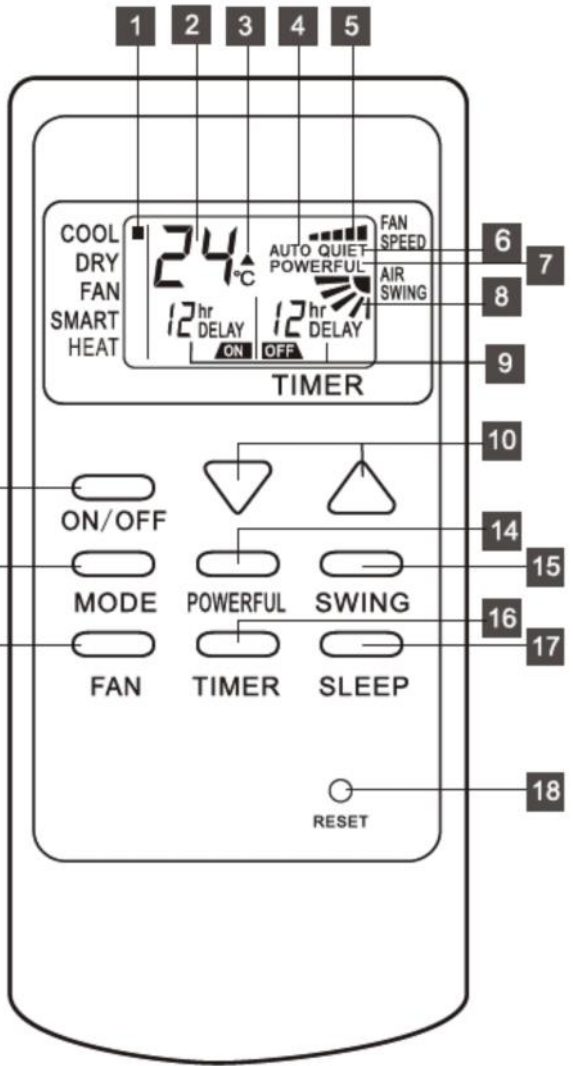

HEAT.

(13-

( ) ( « »).

( « »).

\*

Smart

( )

Mode,

- 1.
- 2.
- 3.
- 4.
- 5.
- 6.
- 7.
- 8.
- 9.
- 10.
- 11.
- 12.
- 13.
- 14.
- 15.
- 16.
- 17.
- 18.

Mode ( )

R03 "AAA" 1,5

RESET,

( « , , », Smart).

1. ( smart).
2. SLEEP( ).

 <p>( )</p>	
 <p>Probefailure ( ) ( )</p>	
 <p>Full tank ( )</p>	<p>».</p> <p>«</p>