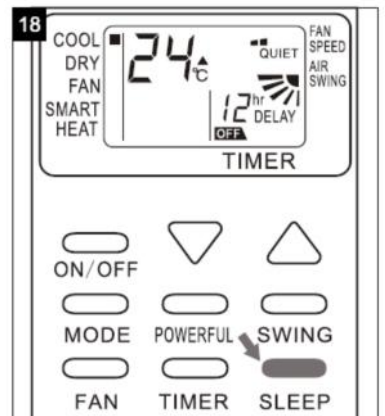

- 1.
- 2.
- 3.
- 4.
- 5.
- 6.
- 7.
- 8.
- 9.
- 10.
- 11.
- 12.
- 13.
- 14.
- 15.
- 16.
- 17.
- 18.

Mode ( )

R03 "AAA" 1,5

RESET,

( « , , », Smart).

1. ( smart).
2. SLEEP( ).

 <p>( )</p>	
 <p>Probefailure ( ) ( )</p>	
 <p>Full tank ( )</p>	<p>».</p> <p>«</p>