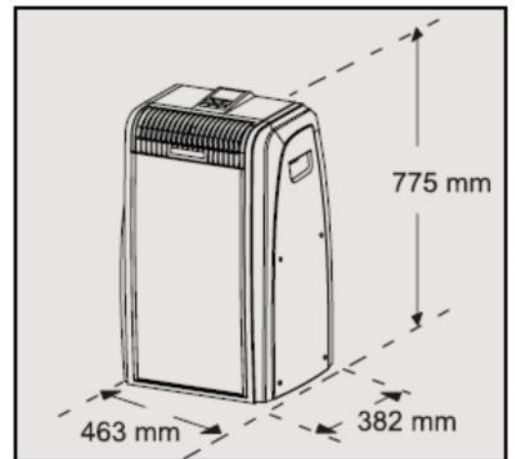

/ ),

:

- 1.
- 2.
- 3.
- 4.

( .29).

40°

( .26).

3		
LEIPFLE		

/

Saturn.

18-35°

10-25°

: 3 .

: IPX0

:  
463 .  
775 .  
382 .  
.

1  
1  
1  
1

c  
,