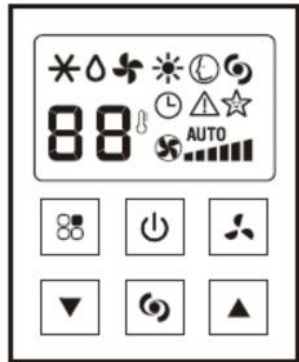

- 1.
- 2.
- 3.
- 4.
- 5.
- 6.
- 7.
- 8.
- 9.
- 10.
- 11.
- 12.
- 13.
- 14.
- 15.
- 16.
- 17.
- 18.

Mode ( )

R03 "AAA" 1,5

RESET,

( « , , », Smart).

1. ( smart).
2. SLEEP( ).

 <p>( )</p>	
 <p>Probefailure ( ) ( )</p>	
 <p>Full tank ( )</p>	<p>».</p> <p>«</p>