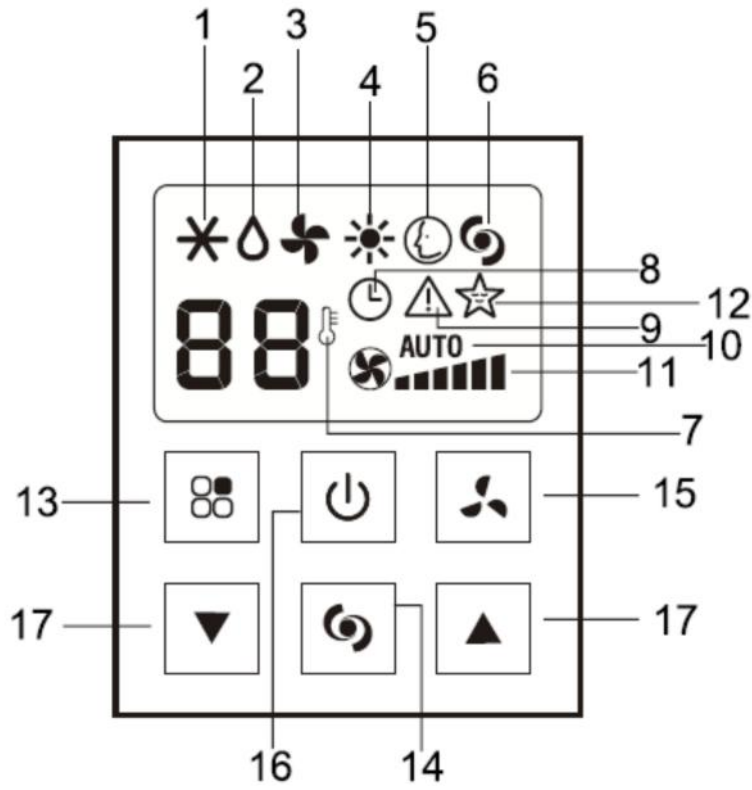

В ДЕРЕВЯННОЙ ПАНЕЛИ  
ДВУХСТВОРЧАТОГО ОКНА

В СТЕНЕ: РЕКОМЕНДУЕТСЯ  
УПЛОТНИТЬ УЧАСТОК  
СТЕНЫ УПЛОТНИТЕЛЕМ

.6.

1 ) :

, . ( .1).

, :

!

, (