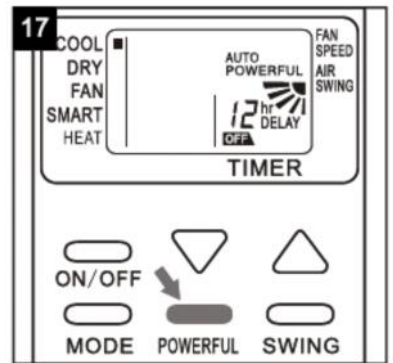

- 1.
- 2.
- 3.
- 4.
- 5.
- 6.
- 7.
- 8.
- 9.
- 10.
- 11.
- 12.
- 13.
- 14.
- 15.
- 16.
- 17.
- 18.

Mode ( )

R03 "AAA" 1,5

RESET,

( « , , », Smart).

1. ( smart).
2. SLEEP( ).

 <p>( )</p>	
 <p>Probefailure ( ) ( )</p>	
 <p>Full tank ( )</p>	<p>».</p> <p>«</p>