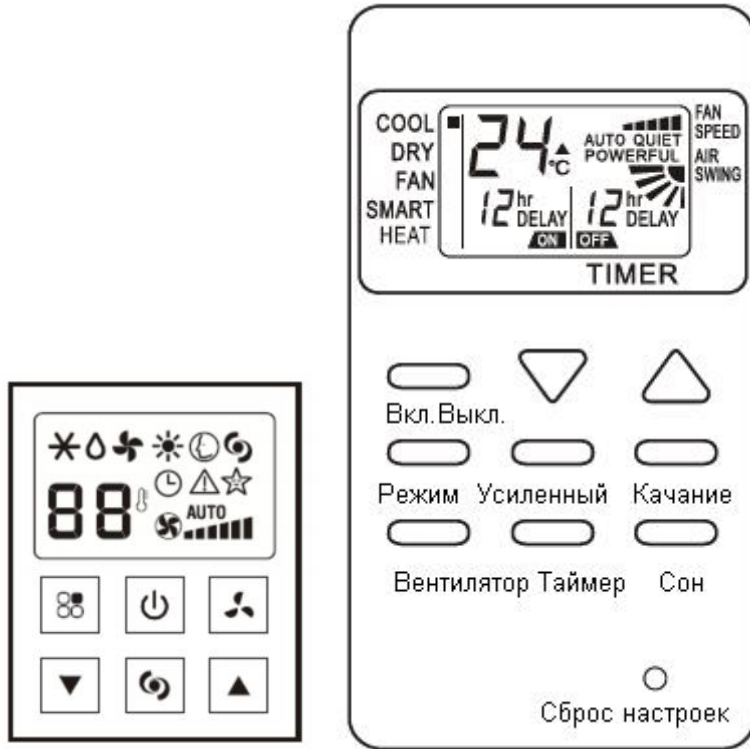

HEAT.

(13-

( ) ( « »).

( « »).

\*

Smart

( )

Mode,

- 1.
- 2.
- 3.
- 4.
- 5.
- 6.
- 7.
- 8.
- 9.
- 10.
- 11.
- 12.
- 13.
- 14.
- 15.
- 16.
- 17.
- 18.

Mode ( )

R03 "AAA" 1,5

RESET,

( « , , », Smart).

1. ( smart).
2. SLEEP( ).

 <p>( )</p>	
 <p>Probefailure ( ) ( )</p>	
 <p>Full tank ( )</p>	<p>».</p> <p>«</p>