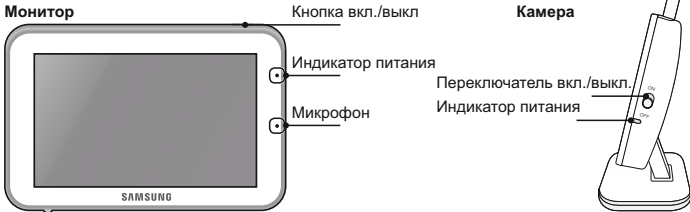

ВИДЕОЯНЯ SAMSUNG SEW-3042WP. ИНСТРУКЦИЯ.

Комплектация: монитор, камера, два адаптера питания, винты для настенного крепления, гарантийный талон.

Требования безопасности и уход. Располагать устройство на расстоянии не менее одного метра от детской кроватки, в зоне не доступной для детей. Использовать в домашних условиях. Не мочить, не трясти, не ронять устройство. Протирать мягкой, сухой тканью.

Индикаторы.

- Индикатор уровня связи между блоками.
- Часы.
- Номер камеры.
- Уровень громкости камеры.
- Режим приближения.
- Ночное видение.
- Включен режим VOX (активация при обнаружении плача).
- Динамик монитора выключен.
- Уровень заряда аккумулятора. Внимание! При слишком низком заряде аккумулятора изображение и звук могут ухудшаться.
- Аккумулятор заряжается.
- Двухсторонняя связь (удерживать и говорить).
- Предупреждение об отсутствии связи между блоками – «Out of Range». Следует сократить расстояние или проверить питание камеры.