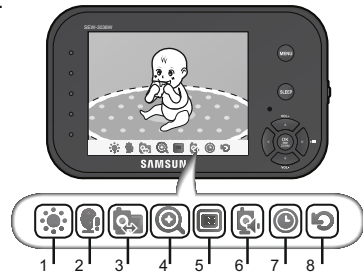

Разделы Меню

1. Яркость.
2. Чувствительность микрофона камеры (настройка VOX). Переключатель на мониторе должен быть установлен в положение VOX. "H" - монитор включается при относительно тихом звуке возле камеры. "L" - монитор включается при громком звуке. В этом режиме для сохранения энергии, монитор выключается при отсутствии звука возле камеры.
3. Связывание камеры с монитором (требуется нажать кнопку PAIR на камере).
4. Приближение.
5. Выбор камеры или переключение между несколькими камерами.
6. Регулировка громкости динамика камеры. Mute - выключен. Звук на мониторе не слышен, если нажата кнопка Talk.
7. Установка времени (использовать стрелки вверх/вниз, вправо/влево).
8. Возврат к заводским настройкам.

Для обращения по вопросам гарантийного обслуживания. Компания «ТиЭсСи Сервис», Адрес: 129343, г. Москва, ул. Амундсена, д. 9. Тел.: +7 (495) 240-91-33, +7 (985) 281-57-06. Отдел выездного ремонта: доб. 300, 302. Отдел стационарного ремонта: доб. 318, 325, 326.