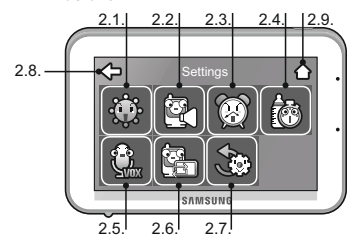

1. Яркость.
2. Громкость камеры.
3. Установка времени (использовать стрелки вверх/вниз).
4. Таймер кормления (использовать стрелки вверх/вниз).
5. Чувствительность микрофона камеры (настройка VOX). "Low Sound Detection" - монитор включается при относительно тихом звуке возле камеры. "High Sound Detection" - монитор включается при громком звуке. В этом режиме для сохранения энергии, монитор выключается при отсутствии звука возле камеры.
6. Связывание камеры с монитором (требуется нажать кнопку PAIR на камере).
7. Возврат к заводским настройкам.

Изготовитель: Тианджин Самсунг Техвин Опто-электроникс; Китай, 300385, Микро электроникс индустриал парк, Вей 6, Джинган роад, 11. Страна производства: Китай. Дата: 06.2016 г. Импортёр: ООО "Эковис Интернешнл", Москва, ул. Расплетина, 19, офис 27. Эксклюзивный дистрибутор в РФ: ООО «ЦФО Групп», Россия, г. Москва, Ленинградский проспект, 37к9. Тел. +7 (499) 391-00-89. Веб. www.cfo-group.ru.

Для обращения по вопросам гарантийного обслуживания. Компания «ТиЭсСи Сервис», Адрес: 129343, г. Москва, ул. Амурдсена, д. 9. Тел.: +7 (495) 240-91-33, +7 (985) 281-57-06. Отдел выездного ремонта: доб. 300, 302. Отдел стационарного ремонта: доб. 318, 325, 326.