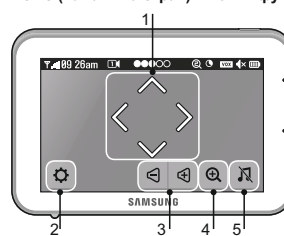

Меню (нажать на экран). Кнопки функций.

1. Управление поворотом камеры (не поворачивайте камеру вручную).
2. Установки камеры и монитора.
3. Громкость монитора.
4. Приближение.
5. Кольбельные мелодии (вкл./выкл.).

Установки.