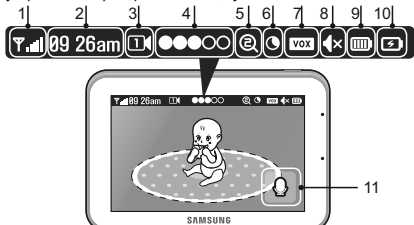

Индикаторы.

- Индикатор уровня связи между блоками.
- Часы.
- Номер камеры.
- Уровень громкости камеры.
- Режим приближения.
- Ночное видение.
- Включен режим VOX (активация при обнаружении плача).
- Динамик монитора выключен.
- Уровень заряда аккумулятора. Внимание! При слишком низком заряде аккумулятора изображение и звук могут ухудшаться.
- Аккумулятор заряжается.
- Двухсторонняя связь (удерживать и говорить).

Монитор Кнопка вкл./выкл

Камера

ВИДЕОЯНЯ SAMSUNG SEW-3043WP. ИНСТРУКЦИЯ.

Комплектация: монитор, камера, два адаптера питания, винты для настенного крепления, гарантийный талон.

Требования безопасности и уход. Располагать устройство на расстоянии не менее одного метра от детской кроватки, в зоне не доступной для детей. Использовать в домашних условиях. Не мочить, не трясти, не ронять устройство. Протирать мягкой, сухой тканью.