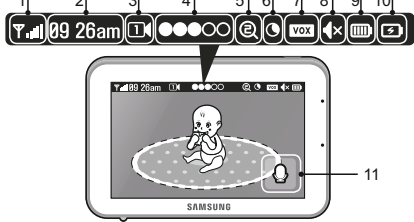

ВИДЕОЯНЯ SAMSUNG SEW-3043WP. ИНСТРУКЦИЯ.

Комплектация: монитор, камера, два адаптера питания, винты для настенного крепления, гарантийный талон.

Требования безопасности и уход. Располагать устройство на расстоянии не менее одного метра от детской кроватки, в зоне не доступной для детей. Использовать в домашних условиях. Не мочить, не трясти, не ронять устройство. Протирать мягкой, сухой тканью.

Индикаторы.

1. Индикатор уровня связи между блоками.
2. Часы.
3. Номер камеры.
4. Уровень громкости камеры.
5. Режим приближения.
6. Ночное видение.
7. Включен режим VOX (активация при обнаружении плача).
8. Динамик монитора выключен.
9. Уровень заряда аккумулятора. Внимание! При слишком низком заряде аккумулятора изображение и звук могут ухудшаться.
10. Аккумулятор заряжается.
11. Двухсторонняя связь (удерживать и говорить).

Монитор Кнопка вкл./выкл