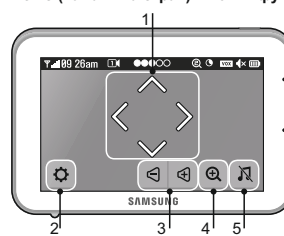

1. Яркость.
2. Громкость камеры.
3. Установка времени (использовать стрелки вверх/вниз).
4. Таймер кормления (использовать стрелки вверх/вниз).
5. Чувствительность микрофона камеры (настройка VOX). "Low Sound Detection" - монитор включается при относительно тихом звуке возле камеры. "High Sound Detection" - монитор включается при громком звуке. В этом режиме для сохранения энергии, монитор выключается при отсутствии звука возле камеры.
6. Связывание камеры с монитором (требуется нажать кнопку PAIR на камере).
7. Возврат к заводским настройкам.

Изготовитель: Тианджин Самсунг Техвин Опто-электроникс; Китай, 300385, Микро электроникс индустриал парк, Вей 6, Джинган роад, 11. Страна производства: Китай. Дата: 06.2016 г. Импортёр: ООО "Эковис Интернешнл", Москва, ул. Расплетина, 19, офис 27. Эксклюзивный дистрибутор в РФ: ООО «ЦФО Групп», Россия, г. Москва, Ленинградский проспект, 37к9. Тел. +7 (499) 391-00-89. Веб. www.cfo-group.ru.

Для обращения по вопросам гарантийного обслуживания. Компания «ТиЭсСи Сервис», Адрес: 129343, г. Москва, ул. Амурдсена, д. 9. Тел.: +7 (495) 240-91-33, +7 (985) 281-57-06. Отдел выездного ремонта: доб. 300, 302. Отдел стационарного ремонта: доб. 318, 325, 326.

Меню (нажать на экран). Кнопки функций.

1. Управление поворотом камеры (не поворачивайте камеру вручную).
2. Установки камеры и монитора.
3. Громкость монитора.
4. Приближение.
5. Кольбельные мелодии (вкл./выкл.).

Установки.