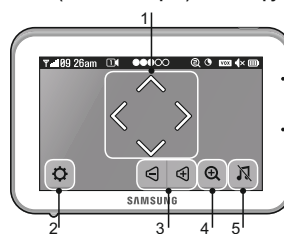

Меню (нажать на экран). Кнопки функций.

1. Передвижение изображения в режиме приближения.
2. Установки камеры и монитора.
3. Громкость монитора.
4. Приближение.
5. Колыбельные мелодии (вкл./выкл.).