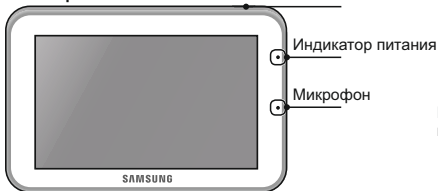

ВИДЕОЯНЯ SAMSUNG SEW-3043WP. ИНСТРУКЦИЯ.

Комплектация: монитор, камера, два адаптера питания, винты для настенного крепления, гарантийный талон.

Требования безопасности и уход. Располагать устройство на расстоянии не менее одного метра от детской кроватки, в зоне не доступной для детей. Использовать в домашних условиях. Не мочить, не трясти, не ронять устройство. Протирать мягкой, сухой тканью.

Индикаторы.

1. Индикатор уровня связи между блоками.
2. Часы.
3. Номер камеры.
4. Уровень громкости камеры.
5. Режим приближения.
6. Ночное видение.
7. Включен режим VOX (активация при обнаружении плача).
8. Динамик монитора выключен.
9. Уровень заряда аккумулятора. Внимание! При слишком низком заряде аккумулятора изображение и звук могут ухудшаться.
10. Аккумулятор заряжается.
11. Двухсторонняя связь (удерживать и говорить).

Монитор Кнопка вкл./выкл

Камера

ВИДЕОЯНЯ SAMSUNG SEW-3043WP. ИНСТРУКЦИЯ.

Комплектация: монитор, камера, два адаптера питания, винты для настенного крепления, гарантийный талон.

Требования безопасности и уход. Располагать устройство на расстоянии не менее одного метра от детской кроватки, в зоне не доступной для детей. Использовать в домашних условиях. Не мочить, не трясти, не ронять устройство. Протирать мягкой, сухой тканью.

Индикаторы.

1. Индикатор уровня связи между блоками.
2. Часы.
3. Номер камеры.
4. Уровень громкости камеры.
5. Режим приближения.
6. Ночное видение.
7. Включен режим VOX (активация при обнаружении плача).
8. Динамик монитора выключен.
9. Уровень заряда аккумулятора. Внимание! При слишком низком заряде аккумулятора изображение и звук могут ухудшаться.
10. Аккумулятор заряжается.
11. Двухсторонняя связь (удерживать и говорить).

Монитор Кнопка вкл./выкл

Камера

ВИДЕОЯНЯ SAMSUNG SEW-3043WP. ИНСТРУКЦИЯ.