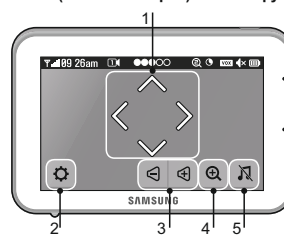

1. Яркость.
2. Громкость камеры.
3. Установка времени (использовать стрелки вверх/вниз).
4. Таймер кормления (использовать стрелки вверх/вниз).
5. Чувствительность микрофона камеры (настройка VOX). "Low Sound Detection" - монитор включается при относительно тихом звуке возле камеры. "High Sound Detection" - монитор включается при громком звуке. В этом режиме для сохранения энергии, монитор выключается при отсутствии звука возле камеры.
6. Связывание камеры с монитором (требуется нажать кнопку PAIR на камере).
7. Возврат к заводским настройкам.

Изготовитель: Тианджин Самсунг Техвин Опто-электроникс; Китай, 300385, Микро электроникс индустриал парк, Вей 6, Джинган роад, 11. Страна производства: Китай. Дата: 06.2016 г. Импортёр: ООО "Эковис Интернешнл", Москва, ул. Расплетина, 19, офис 27. Эксклюзивный дистрибутор в РФ: ООО «ЦФО Групп», Россия, г. Москва, Ленинградский проспект, 37к9. Тел. +7 (499) 391-00-89. Веб. www.cfo-group.ru.

Для обращения по вопросам гарантийного обслуживания. Компания «ТиЭсСи Сервис», Адрес: 129343, г. Москва, ул. Амурдсена, д. 9. Тел.: +7 (495) 240-91-33, +7 (985) 281-57-06. Отдел выездного ремонта: доб. 300, 302. Отдел стационарного ремонта: доб. 318, 325, 326.

Меню (нажать на экран). Кнопки функций.

1. Управление поворотом камеры (не поворачивайте камеру вручную).
2. Установки камеры и монитора.
3. Громкость монитора.
4. Приближение.
5. Кольбельные мелодии (вкл./выкл.).

Установки.