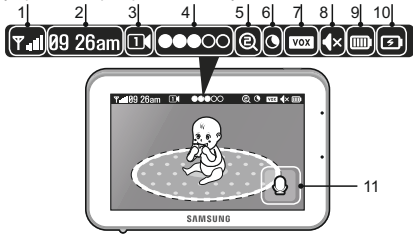

1. Индикатор уровня связи между блоками.
2. Часы.
3. Номер камеры.
4. Уровень громкости камеры.
5. Режим приближения.
6. Ночное видение.
7. Включен режим VOX (активация при обнаружении плача).
8. Динамик монитора выключен.
9. Уровень заряда аккумулятора. Внимание! При слишком низком заряде аккумулятора изображение и звук могут ухудшаться.
10. Аккумулятор заряжается.
11. Двухсторонняя связь (удерживать и говорить).
12. Предупреждение об отсутствии связи между блоками – «Out of Range». Следует сократить расстояние или проверить питание камеры.