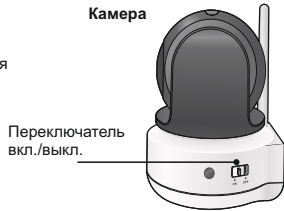

ВИДЕОЯНЯ SAMSUNG SEW-3043WP. ИНСТРУКЦИЯ.

Комплектация: монитор, камера, два адаптера питания, винты для настенного крепления, гарантийный талон.

Требования безопасности и уход. Располагать устройство на расстоянии не менее одного метра от детской кроватки, в зоне не доступной для детей. Использовать в домашних условиях. Не мочить, не трясти, не ронять устройство. Протирать мягкой, сухой тканью.

Индикаторы.

- Индикатор уровня связи между блоками.
- Часы.
- Номер камеры.
- Уровень громкости камеры.
- Режим приближения.
- Ночное видение.
- Включен режим VOX (активация при обнаружении плача).
- Динамик монитора выключен.
- Уровень заряда аккумулятора. Внимание! При слишком низком заряде аккумулятора изображение и звук могут ухудшаться.
- Аккумулятор заряжается.
- Двухсторонняя связь (удерживать и говорить).

Монитор Кнопка вкл./выкл

Камера

ВИДЕОЯНЯ SAMSUNG SEW-3043WP. ИНСТРУКЦИЯ.

Комплектация: монитор, камера, два адаптера питания, винты для настенного крепления, гарантийный талон.

Требования безопасности и уход. Располагать устройство на расстоянии не менее одного метра от детской кроватки, в зоне не доступной для детей. Использовать в домашних условиях. Не мочить, не трясти, не ронять устройство. Протирать мягкой, сухой тканью.