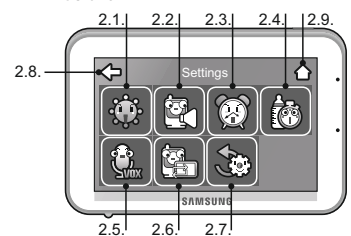

Монитор Кнопка вкл./выкл

Камера

Меню (нажать на экран). Кнопки функций.

- Управление поворотом камеры (не поворачивайте камеру вручную).
- Установки камеры и монитора.
- Громкость монитора.
- Приближение.
- Кольбельные мелодии (вкл./выкл.).

Установки.

- Яркость.
- Громкость камеры.
- Установка времени (использовать стрелки вверх/вниз).
- Таймер кормления (использовать стрелки вверх/вниз).
- Чувствительность микрофона камеры (настройка VOX). "Low Sound Detection" - монитор включается при относительно тихом звуке возле камеры. "High Sound Detection" - монитор включается при громком звуке. В этом режиме для сохранения энергии, монитор выключается при отсутствии звука возле камеры.
- Связывание камеры с монитором (требуется нажать кнопку PAIR на камере).
- Возврат к заводским настройкам.