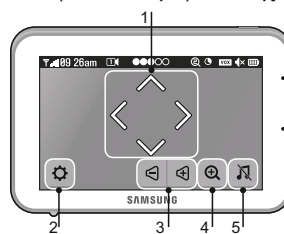

Меню (нажать на экран). Кнопки функций.

1. Передвижение изображения в режиме приближения.
2. Установки камеры и монитора.
3. Громкость монитора.
4. Приближение.
5. Колыбельные мелодии (вкл./выкл.).