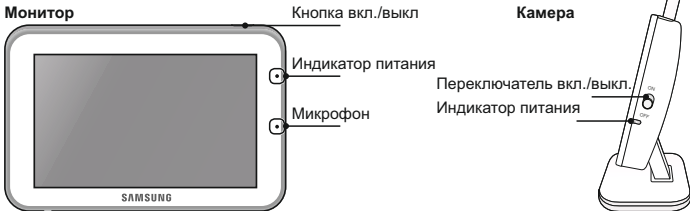

ВИДЕОЯНЯ SAMSUNG SEW-3042WP. ИНСТРУКЦИЯ.

Комплектация: монитор, камера, два адаптера питания, винты для настенного крепления, гарантийный талон.

Требования безопасности и уход. Располагать устройство на расстоянии не менее одного метра от детской кроватки, в зоне не доступной для детей. Использовать в домашних условиях. Не мочить, не трясти, не ронять устройство. Протирать мягкой, сухой тканью.

Индикаторы.

1. Индикатор уровня связи между блоками.
2. Часы.
3. Номер камеры.
4. Уровень громкости камеры.
5. Режим приближения.
6. Ночное видение.
7. Включен режим VOX (активация при обнаружении плача).
8. Динамик монитора выключен.
9. Уровень заряда аккумулятора. Внимание! При слишком низком заряде аккумулятора изображение и звук могут ухудшаться.
10. Аккумулятор заряжается.
11. Двухсторонняя связь (удерживать и говорить).
12. Предупреждение об отсутствии связи между блоками – «Out of Range». Следует сократить расстояние или проверить питание камеры.

ВИДЕОЯНЯ SAMSUNG SEW-3042WP. ИНСТРУКЦИЯ.

Комплектация: монитор, камера, два адаптера питания, винты для настенного крепления, гарантийный талон.

Требования безопасности и уход. Располагать устройство на расстоянии не менее одного метра от детской кроватки, в зоне не доступной для детей. Использовать в домашних условиях. Не мочить, не трясти, не ронять устройство. Протирать мягкой, сухой тканью.

Индикаторы.