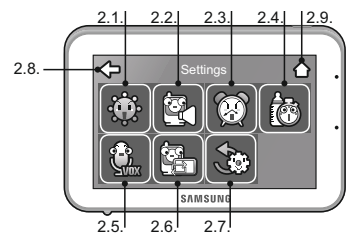

Установки.

1. Яркость.
2. Громкость камеры.
3. Установка времени (использовать стрелки вверх/вниз).
4. Таймер кормления (использовать стрелки вверх/вниз).
5. Чувствительность микрофона камеры (настройка VOX). "Low Sound Detection" - монитор включается при относительно тихом звуке возле камеры. "High Sound Detection" - монитор включается при громком звуке. В этом режиме для сохранения энергии, монитор выключается при отсутствии звука возле камеры.
6. Связывание камеры с монитором (требуется нажать кнопку PAIR на камере).
7. Возврат к заводским настройкам.

Изготовитель: Тианджин Самсунг Техвин Опто-электроникс; Китай, 300385, Микро электроникс индустриал парк, Вей 6, Джинган роад, 11. Страна производства: Китай. Дата: 06.2016 г. Импортёр: ООО "Эковис Интернешнл", Москва, ул. Расплетина, 19, офис 27. Эксклюзивный дистрибутор в РФ: ООО «ЦФО Групп», Россия, г. Москва, Ленинградский проспект, 37к9. Тел. +7 (499) 391-00-89. Веб. www.cfo-group.ru.

Для обращения по вопросам гарантийного обслуживания. Компания «ТиЭСи Сервис», Адрес: 129343, г. Москва, ул. Амурдсена, д. 9. Тел.: +7 (495) 240-91-33, +7 (985) 281-57-06. Отдел выездного ремонта: доб. 300, 302. Отдел стационарного ремонта: доб. 318, 325, 326.