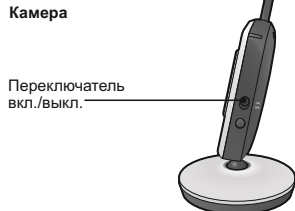

Для входа в Меню нажмите кнопку «Menu», используйте кнопки со стрелками вверх/вниз для навигации, кнопки влево/вправо для изменения настроек, кнопку «OK» для подтверждения изменений в настройках.