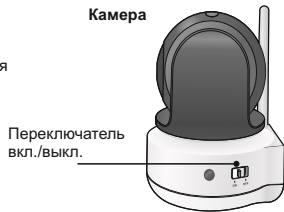

Монитор Кнопка вкл./выкл

Камера

ВИДЕОЯНЯ SAMSUNG SEW-3043WP. ИНСТРУКЦИЯ.

Комплектация: монитор, камера, два адаптера питания, винты для настенного крепления, гарантийный талон.

Требования безопасности и уход. Располагать устройство на расстоянии не менее одного метра от детской кроватки, в зоне не доступной для детей. Использовать в домашних условиях. Не мочить, не трясти, не ронять устройство. Протирать мягкой, сухой тканью.

Индикаторы.

- Индикатор уровня связи между блоками.
- Часы.
- Номер камеры.
- Уровень громкости камеры.
- Режим приближения.
- Ночное видение.
- Включен режим VOX (активация при обнаружении плача).
- Динамик монитора выключен.
- Уровень заряда аккумулятора. Внимание! При слишком низком заряде аккумулятора изображение и звук могут ухудшаться.
- Аккумулятор заряжается.
- Двухсторонняя связь (удерживать и говорить).