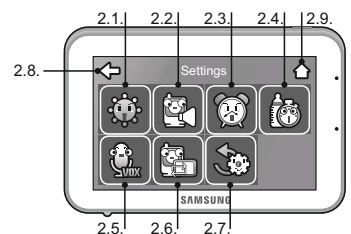

Индикаторы.

- Индикатор уровня связи между блоками.
- Часы.
- Номер камеры.
- Уровень громкости камеры.
- Режим приближения.
- Ночное видение.
- Включен режим VOX (активация при обнаружении плача).
- Динамик монитора выключен.
- Уровень заряда аккумулятора. Внимание! При слишком низком заряде аккумулятора изображение и звук могут ухудшаться.
- Аккумулятор заряжается.
- Двухсторонняя связь (удерживать и говорить).
- Предупреждение об отсутствии связи между блоками – «Out of Range». Следует сократить расстояние или проверить питание камеры.

Меню (нажать на экран). Кнопки функций.

- Передвижение изображения в режиме приближения.
- Установки камеры и монитора.
- Громкость монитора.
- Приближение.
- Колыбельные мелодии (вкл./выкл.).

Установки.