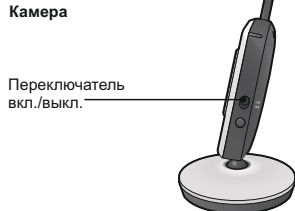

ВИДЕОНЯНЯ SAMSUNG SEW-3036WP. ИНСТРУКЦИЯ.

Комплектация: монитор, камера, два адаптера питания, винты для настенного крепления, гарантийный талон.

Требования безопасности и уход. Располагать устройство на расстоянии не менее одного метра от детской кроватки, в зоне не доступной для детей. Использовать в домашних условиях. Не мочить, не трясти, не ронять устройство. Протирать мягкой, сухой тканью.