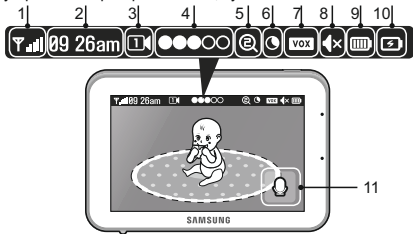

ВИДЕОЯНЯ SAMSUNG SEW-3042WP. ИНСТРУКЦИЯ.

Комплектация: монитор, камера, два адаптера питания, винты для настенного крепления, гарантийный талон.

Требования безопасности и уход. Располагать устройство на расстоянии не менее одного метра от детской кроватки, в зоне не доступной для детей. Использовать в домашних условиях. Не мочить, не трясти, не ронять устройство. Протирать мягкой, сухой тканью.

Индикаторы.

1. Индикатор уровня связи между блоками.
2. Часы.
3. Номер камеры.
4. Уровень громкости камеры.
5. Режим приближения.
6. Ночное видение.
7. Включен режим VOX (активация при обнаружении плача).
8. Динамик монитора выключен.
9. Уровень заряда аккумулятора. Внимание! При слишком низком заряде аккумулятора изображение и звук могут ухудшаться.
10. Аккумулятор заряжается.
11. Двухсторонняя связь (удерживать и говорить).
12. Предупреждение об отсутствии связи между блоками – «Out of Range». Следует сократить расстояние или проверить питание камеры.