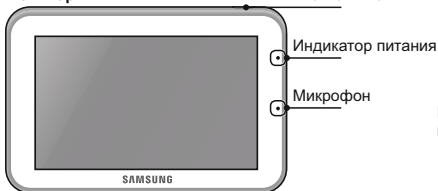

ВИДЕОЯНЯ SAMSUNG SEW-3043WP. ИНСТРУКЦИЯ.

Комплектация: монитор, камера, два адаптера питания, винты для настенного крепления, гарантийный талон.

Требования безопасности и уход. Располагать устройство на расстоянии не менее одного метра от детской кроватки, в зоне не доступной для детей. Использовать в домашних условиях. Не мочить, не трясти, не ронять устройство. Протирать мягкой, сухой тканью.

Индикаторы.

1. Индикатор уровня связи между блоками.
2. Часы.
3. Номер камеры.
4. Уровень громкости камеры.
5. Режим приближения.
6. Ночное видение.
7. Включен режим VOX (активация при обнаружении плача).
8. Динамик монитора выключен.
9. Уровень заряда аккумулятора. Внимание! При слишком низком заряде аккумулятора изображение и звук могут ухудшаться.
10. Аккумулятор заряжается.
11. Двухсторонняя связь (удерживать и говорить).

Монитор Кнопка вкл./выкл

Камера

ВИДЕОЯНЯ SAMSUNG SEW-3043WP. ИНСТРУКЦИЯ.

Комплектация: монитор, камера, два адаптера питания, винты для настенного крепления, гарантийный талон.

Требования безопасности и уход. Располагать устройство на расстоянии не менее одного метра от детской кроватки, в зоне не доступной для детей. Использовать в домашних условиях. Не мочить, не трясти, не ронять устройство. Протирать мягкой, сухой тканью.

Индикаторы.

1. Индикатор уровня связи между блоками.
2. Часы.
3. Номер камеры.
4. Уровень громкости камеры.
5. Режим приближения.
6. Ночное видение.
7. Включен режим VOX (активация при обнаружении плача).
8. Динамик монитора выключен.
9. Уровень заряда аккумулятора. Внимание! При слишком низком заряде аккумулятора изображение и звук могут ухудшаться.
10. Аккумулятор заряжается.
11. Двухсторонняя связь (удерживать и говорить).

Монитор Кнопка вкл./выкл

Камера

ВИДЕОЯНЯ SAMSUNG SEW-3043WP. ИНСТРУКЦИЯ.