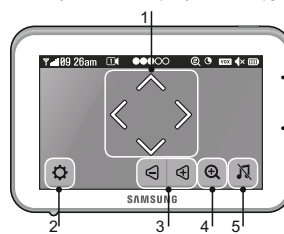

Меню (нажать на экран). Кнопки функций.

1. Передвижение изображения в режиме приближения.
2. Установки камеры и монитора.
3. Громкость монитора.
4. Приближение.
5. Колыбельные мелодии (вкл./выкл.).