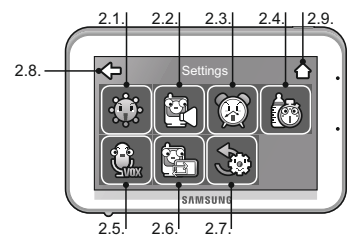

ВИДЕОЯНЯ SAMSUNG SEW-3043WP. ИНСТРУКЦИЯ.

Комплектация: монитор, камера, два адаптера питания, винты для настенного крепления, гарантийный талон.

Требования безопасности и уход. Располагать устройство на расстоянии не менее одного метра от детской кроватки, в зоне не доступной для детей. Использовать в домашних условиях. Не мочить, не трясти, не ронять устройство. Протирать мягкой, сухой тканью.

Индикаторы.

1. Индикатор уровня связи между блоками.
2. Часы.
3. Номер камеры.
4. Уровень громкости камеры.
5. Режим приближения.
6. Ночное видение.
7. Включен режим VOX (активация при обнаружении плача).
8. Динамик монитора выключен.
9. Уровень заряда аккумулятора. Внимание! При слишком низком заряде аккумулятора изображение и звук могут ухудшаться.
10. Аккумулятор заряжается.
11. Двухсторонняя связь (удерживать и говорить).

Монитор Кнопка вкл./выкл

Камера

ВИДЕОЯНЯ SAMSUNG SEW-3043WP. ИНСТРУКЦИЯ.

Комплектация: монитор, камера, два адаптера питания, винты для настенного крепления, гарантийный талон.

Требования безопасности и уход. Располагать устройство на расстоянии не менее одного метра от детской кроватки, в зоне не доступной для детей. Использовать в домашних условиях. Не мочить, не трясти, не ронять устройство. Протирать мягкой, сухой тканью.

Индикаторы.

1. Индикатор уровня связи между блоками.
2. Часы.
3. Номер камеры.
4. Уровень громкости камеры.
5. Режим приближения.
6. Ночное видение.
7. Включен режим VOX (активация при обнаружении плача).
8. Динамик монитора выключен.
9. Уровень заряда аккумулятора. Внимание! При слишком низком заряде аккумулятора изображение и звук могут ухудшаться.
10. Аккумулятор заряжается.
11. Двухсторонняя связь (удерживать и говорить).

Монитор Кнопка вкл./выкл

Камера

ВИДЕОЯНЯ SAMSUNG SEW-3043WP. ИНСТРУКЦИЯ.