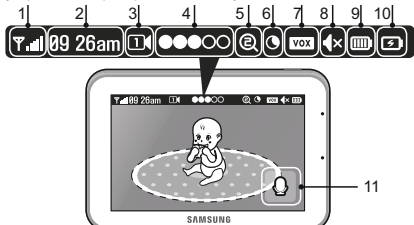

Индикаторы.

- Индикатор уровня связи между блоками.
- Часы.
- Номер камеры.
- Уровень громкости камеры.
- Режим приближения.
- Ночное видение.
- Включен режим VOX (активация при обнаружении плача).
- Динамик монитора выключен.
- Уровень заряда аккумулятора. Внимание! При слишком низком заряде аккумулятора изображение и звук могут ухудшаться.
- Аккумулятор заряжается.
- Двухсторонняя связь (удерживать и говорить).

Монитор Кнопка вкл./выкл

Камера

ВИДЕОЯНЯ SAMSUNG SEW-3043WP. ИНСТРУКЦИЯ.

Комплектация: монитор, камера, два адаптера питания, винты для настенного крепления, гарантийный талон.

Требования безопасности и уход. Располагать устройство на расстоянии не менее одного метра от детской кроватки, в зоне не доступной для детей. Использовать в домашних условиях. Не мочить, не трясти, не ронять устройство. Протирать мягкой, сухой тканью.