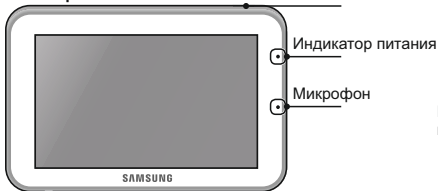

ВИДЕОЯНЯ SAMSUNG SEW-3043WP. ИНСТРУКЦИЯ.

Комплектация: монитор, камера, два адаптера питания, винты для настенного крепления, гарантийный талон.

Требования безопасности и уход. Располагать устройство на расстоянии не менее одного метра от детской кроватки, в зоне не доступной для детей. Использовать в домашних условиях. Не мочить, не трясти, не ронять устройство. Протирать мягкой, сухой тканью.

Индикаторы.

1. Индикатор уровня связи между блоками.
2. Часы.
3. Номер камеры.
4. Уровень громкости камеры.
5. Режим приближения.
6. Ночное видение.
7. Включен режим VOX (активация при обнаружении плача).
8. Динамик монитора выключен.
9. Уровень заряда аккумулятора. Внимание! При слишком низком заряде аккумулятора изображение и звук могут ухудшаться.
10. Аккумулятор заряжается.
11. Двухсторонняя связь (удерживать и говорить).

Монитор Кнопка вкл./выкл

Камера

ВИДЕОЯНЯ SAMSUNG SEW-3043WP. ИНСТРУКЦИЯ.

Комплектация: монитор, камера, два адаптера питания, винты для настенного крепления, гарантийный талон.

Требования безопасности и уход. Располагать устройство на расстоянии не менее одного метра от детской кроватки, в зоне не доступной для детей. Использовать в домашних условиях. Не мочить, не трясти, не ронять устройство. Протирать мягкой, сухой тканью.

Индикаторы.

1. Индикатор уровня связи между блоками.
2. Часы.
3. Номер камеры.
4. Уровень громкости камеры.
5. Режим приближения.
6. Ночное видение.
7. Включен режим VOX (активация при обнаружении плача).
8. Динамик монитора выключен.
9. Уровень заряда аккумулятора. Внимание! При слишком низком заряде аккумулятора изображение и звук могут ухудшаться.
10. Аккумулятор заряжается.
11. Двухсторонняя связь (удерживать и говорить).

Монитор Кнопка вкл./выкл

Камера

ВИДЕОЯНЯ SAMSUNG SEW-3043WP. ИНСТРУКЦИЯ.