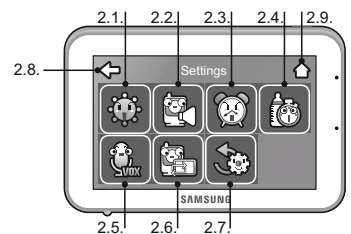

Установки.

1. Яркость.
2. Громкость камеры.
3. Установка времени (использовать стрелки вверх/вниз).
4. Таймер кормления (использовать стрелки вверх/вниз).
5. Чувствительность микрофона камеры (настройка VOX). "Low Sound Detection" - монитор включается при относительно тихом звуке возле камеры. "High Sound Detection" - монитор включается при громком звуке. В этом режиме для сохранения энергии, монитор выключается при отсутствии звука возле камеры.
6. Связывание камеры с монитором (требуется нажать кнопку PAIR на камере).
7. Возврат к заводским настройкам.

Изготовитель: Тианджин Самсунг Техвин Опто-электроникс; Китай, 300385, Микро электроникс индустриал парк, Вей 6, Джинган роад, 11. Страна производства: Китай. Дата: 06.2016 г. Импортёр: ООО "Эковис Интернешнл", Москва, ул. Расплетина, 19, офис 27. Эксклюзивный дистрибутор в РФ: ООО «ЦФО Групп», Россия, г. Москва, Ленинградский проспект, 37к9. Тел. +7 (499) 391-00-89. Веб. www.cfo-group.ru.

Для обращения по вопросам гарантийного обслуживания. Компания «ТиЭСи Сервис», Адрес: 129343, г. Москва, ул. Амурдсена, д. 9. Тел.: +7 (495) 240-91-33, +7 (985) 281-57-06. Отдел выездного ремонта: доб. 300, 302. Отдел стационарного ремонта: доб. 318, 325, 326.