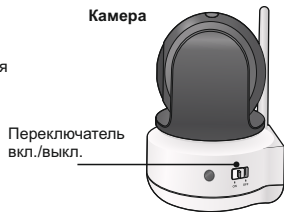

Монитор Кнопка вкл./выкл

Камера

ВИДЕОЯНЯ SAMSUNG SEW-3043WP. ИНСТРУКЦИЯ.

Комплектация: монитор, камера, два адаптера питания, винты для настенного крепления, гарантийный талон.

Требования безопасности и уход. Располагать устройство на расстоянии не менее одного метра от детской кроватки, в зоне не доступной для детей. Использовать в домашних условиях. Не мочить, не трясти, не ронять устройство. Протирать мягкой, сухой тканью.

Индикаторы.

- Индикатор уровня связи между блоками.
- Часы.
- Номер камеры.
- Уровень громкости камеры.
- Режим приближения.
- Ночное видение.
- Включен режим VOX (активация при обнаружении плача).
- Динамик монитора выключен.
- Уровень заряда аккумулятора. Внимание! При слишком низком заряде аккумулятора изображение и звук могут ухудшаться.
- Аккумулятор заряжается.
- Двухсторонняя связь (удерживать и говорить).

Монитор Кнопка вкл./выкл

Камера

Меню (нажать на экран). Кнопки функций.

- Управление поворотом камеры (не поворачивайте камеру вручную).
- Установки камеры и монитора.
- Громкость монитора.
- Приближение.
- Кольбельные мелодии (вкл./выкл.).