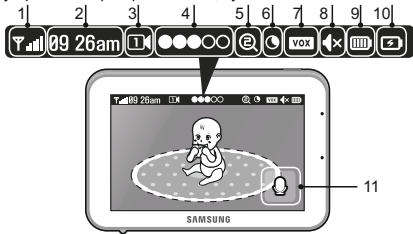

1. Индикатор уровня связи между блоками.
2. Часы.
3. Номер камеры.
4. Уровень громкости камеры.
5. Режим приближения.
6. Ночное видение.
7. Включен режим VOX (активация при обнаружении плача).
8. Динамик монитора выключен.
9. Уровень заряда аккумулятора. Внимание! При слишком низком заряде аккумулятора изображение и звук могут ухудшаться.
10. Аккумулятор заряжается.
11. Двухсторонняя связь (удерживать и говорить).
12. Предупреждение об отсутствии связи между блоками – «Out of Range». Следует сократить расстояние или проверить питание камеры.