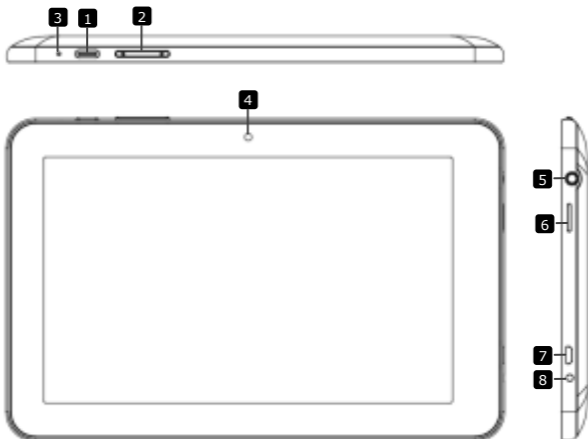

2. Обзор устройства

1	Питание	Вкл./Выкл. устройства; вход/выход из спящего режима; Нажмите и удерживайте 6 сек. для отключения устройства.
2	Громкость + \ -	Настройка уровня громкости.
3	Микрофон	Запись голосовой информации
4	Камера	Функция фото и видео съемки
5	Разъем наушников	Подключение наушников.
6	Разъем для карт памяти Micro SD	Установка карт памяти Micro SD.
7	Порт USB	Передача данных при подключении к компьютеру; подключение USB-накопителей, мыши или других устройств через кабель OTG.
8	Разъем питания (DC)	Зарядка устройства при помощи сетевого адаптера.

5. Установка карты памяти Micro SD

Верно

Неверно

- Устройство поддерживает карты памяти типа micro SD/SDHC.
- Чтобы установить карту памяти Micro SD, подключите ее в разъем контактами вниз и протолкните карту до щелчка.
- Для извлечения карты micro SD нажмите на карту и вытяните её из разъема.
- Для доступа к файлам на карте выберите **Браузер файлов** и затем нажмите **SD-карта**.

Внимание:

При работе с файлами на карте памяти micro SD не извлекайте карту во время чтения/записи файла – это может стать причиной неисправности.

Технические характеристики

Процессор	двухъядерный процессор ARM Cortex A9 до 1.5 ГГц
Память	1GB DDR3
Дисплей	8" TFT LCD, ёмкостный с функцией «мульти-тач»
Разрешение	1280 x 768 пикселей
Форматы файлов	Видео: AVI,3GP, MP4, RM, RMVB, FLV, MOV Аудио: MP3/WMA/WAV/OGG/FLAC/APE/AAC Фото: JPEG(баз.), BMP, GIF (стат.) , PNG
Хранение данных	8 Гб флеш-память (около 6 Гб доступно пользователю), поддержка карт памяти micro SDHC до 32 Гб
Интерфейсы	USB 2.0, Micro SD (совмест. с micro SDHC), USB Host
Беспроводное соединение	WiFi (802.11 b/g/n)
Батарея	5000 мА/ч – литий-полимерная батарея
Габариты	213x138.5x10 мм (В * Ш * Г) (приблиз.)
Вес	460 гр. (приблиз.)
Температура	0°C ~ +45°C