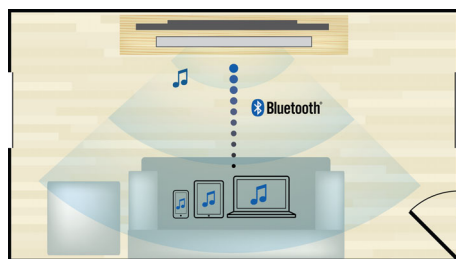

Беспроводная передача через Bluetooth

Беспроводная потоковая передача музыки с аудиоустройств через Bluetooth