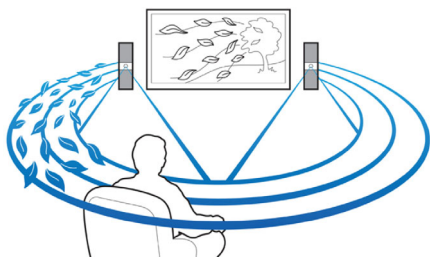

Особенности

Технология Crystal Clear Sound

Технология Crystal Clear Sound для суперчеткого и реалистичного звучания

Full HD 3D Blu-ray

Вы будете поражены качеством 3D фильмов в вашей гостиной благодаря телевизору Full HD 3D. Функция активного 3D изображения использует последнее поколение быстрых дисплеев для создания реалистичного изображения с разрешением 1080x1920 HD. Просмотр изображения в специальных очках, закрывающих и открывающих левый и правый окуляры синхронно со сменой кадров, создает эффект Full HD 3D. Разнообразие фильмов 3D на дисках Blu-ray позволяет наслаждаться большим количеством материалов высокого качества. Кроме того, Blu-ray обеспечивает несжатое объемное звучание, что создает эффект абсолютной реальности.