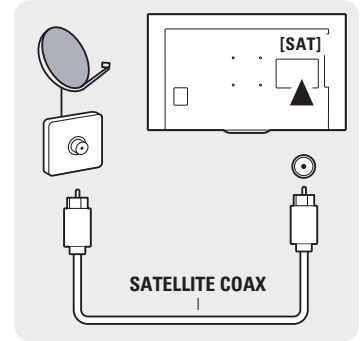

Türkçe Güvenlik talimatlarını okuyun.
Українська Читайте інструкції з техніки безпеки.

العربية قراءة تعليمات السلامة.
עברית קראו את הוראות הבטיחות

B

p.6

VESA (x, y)
55" 400x400 M6

Always here to help you

www.philips.com/support