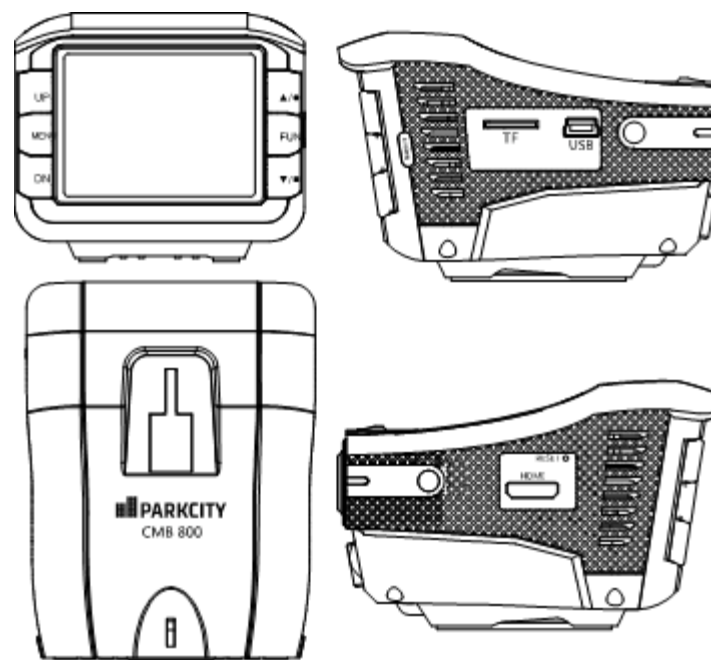

PARKCITY CMB 800

Техническая спецификация

Матрица	1/4" КМОП (OV9712)
Объектив	Стекло, 4 линзы
Угол обзора камеры	120°
Дисплей	2.0" ЖК
G-сенсор	Встроенный
Чипсет	SQ 680S
Разрешение видеозаписи	1280x720 (30 к/с)
Формат записи	AVI (MJPEG)
Частота GPS-приемника	1575.42±1.023 МГц
Тип карты памяти	microSDHC до 32 Гбайт
Питание	12 В
Аккумулятор	Встроенный, полимерный литиевый, 310 мАч

Рабочие диапазоны радар-детектора

X-диапазон - 10.525 ГГц±150 МГц
K-диапазон - 24.125 ГГц±175 МГц
Ka-диапазон - 34.700 ГГц±1300 МГц
Стрелка - 24.15 ГГц±1.023 МГц
Laser - 800~1000 нм