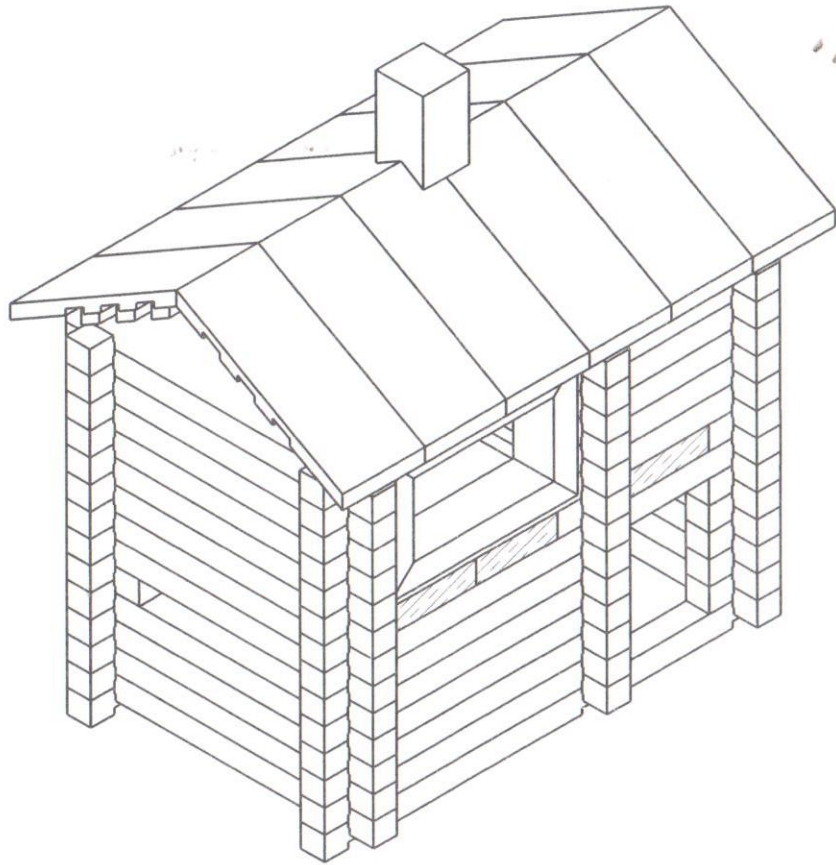

ВАРИАНТ 1

№ 1 - 51 шт.
№ 2 - 4 шт.
№ 3 - 32 шт.
№ 4 - 19 шт.
№ 6 - 2 шт.
№ 8 - 1 шт.

№ 9 - 2 шт.
№ 11 - 1 шт.
№ 12 - 12 шт.
№ 13 - 2 шт.
№ 14 - 1 шт.

1

2

3

4

5

6