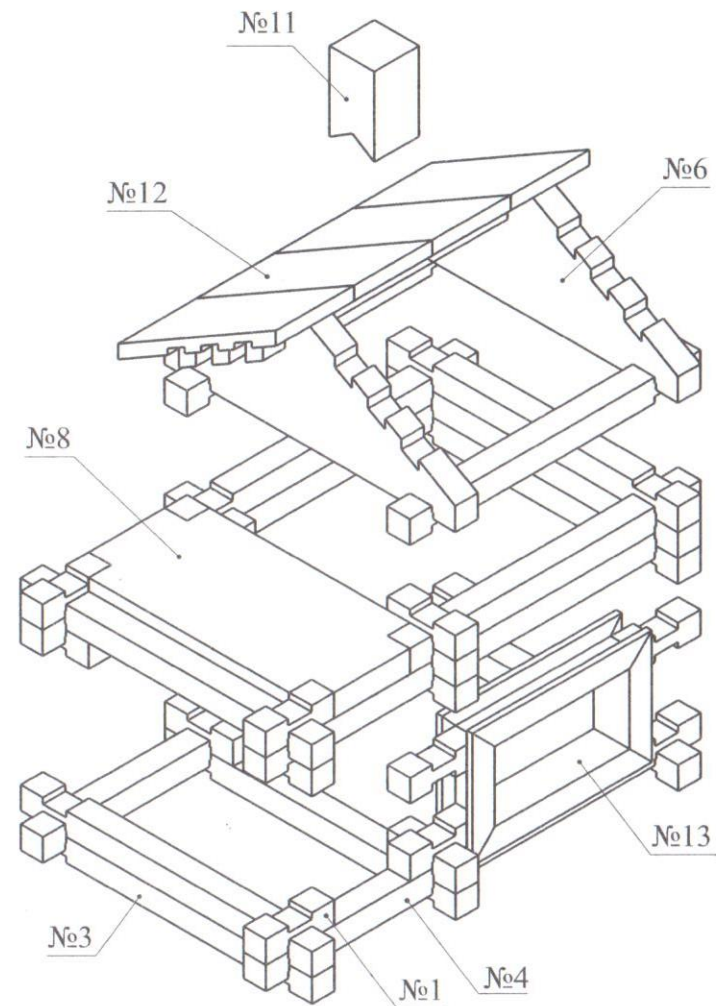

ПЕРЕЧЕНЬ ДЕТАЛЕЙ ДЕРЕВЯННОГО КОНСТРУКТОРА "РАЗБОРНЫЙ ДОМИК" №2

Количество деталей 130 шт.

№ 1 - 54 шт.	№ 9 - 2 шт.
№ 2 - 4 шт.	№ 11 - 1 шт.
№ 3 - 32 шт.	№ 12 - 12 шт.
№ 4 - 19 шт.	№ 13 - 2 шт.
№ 6 - 2 шт.	№ 14 - 1 шт.
№ 8 - 1 шт.	