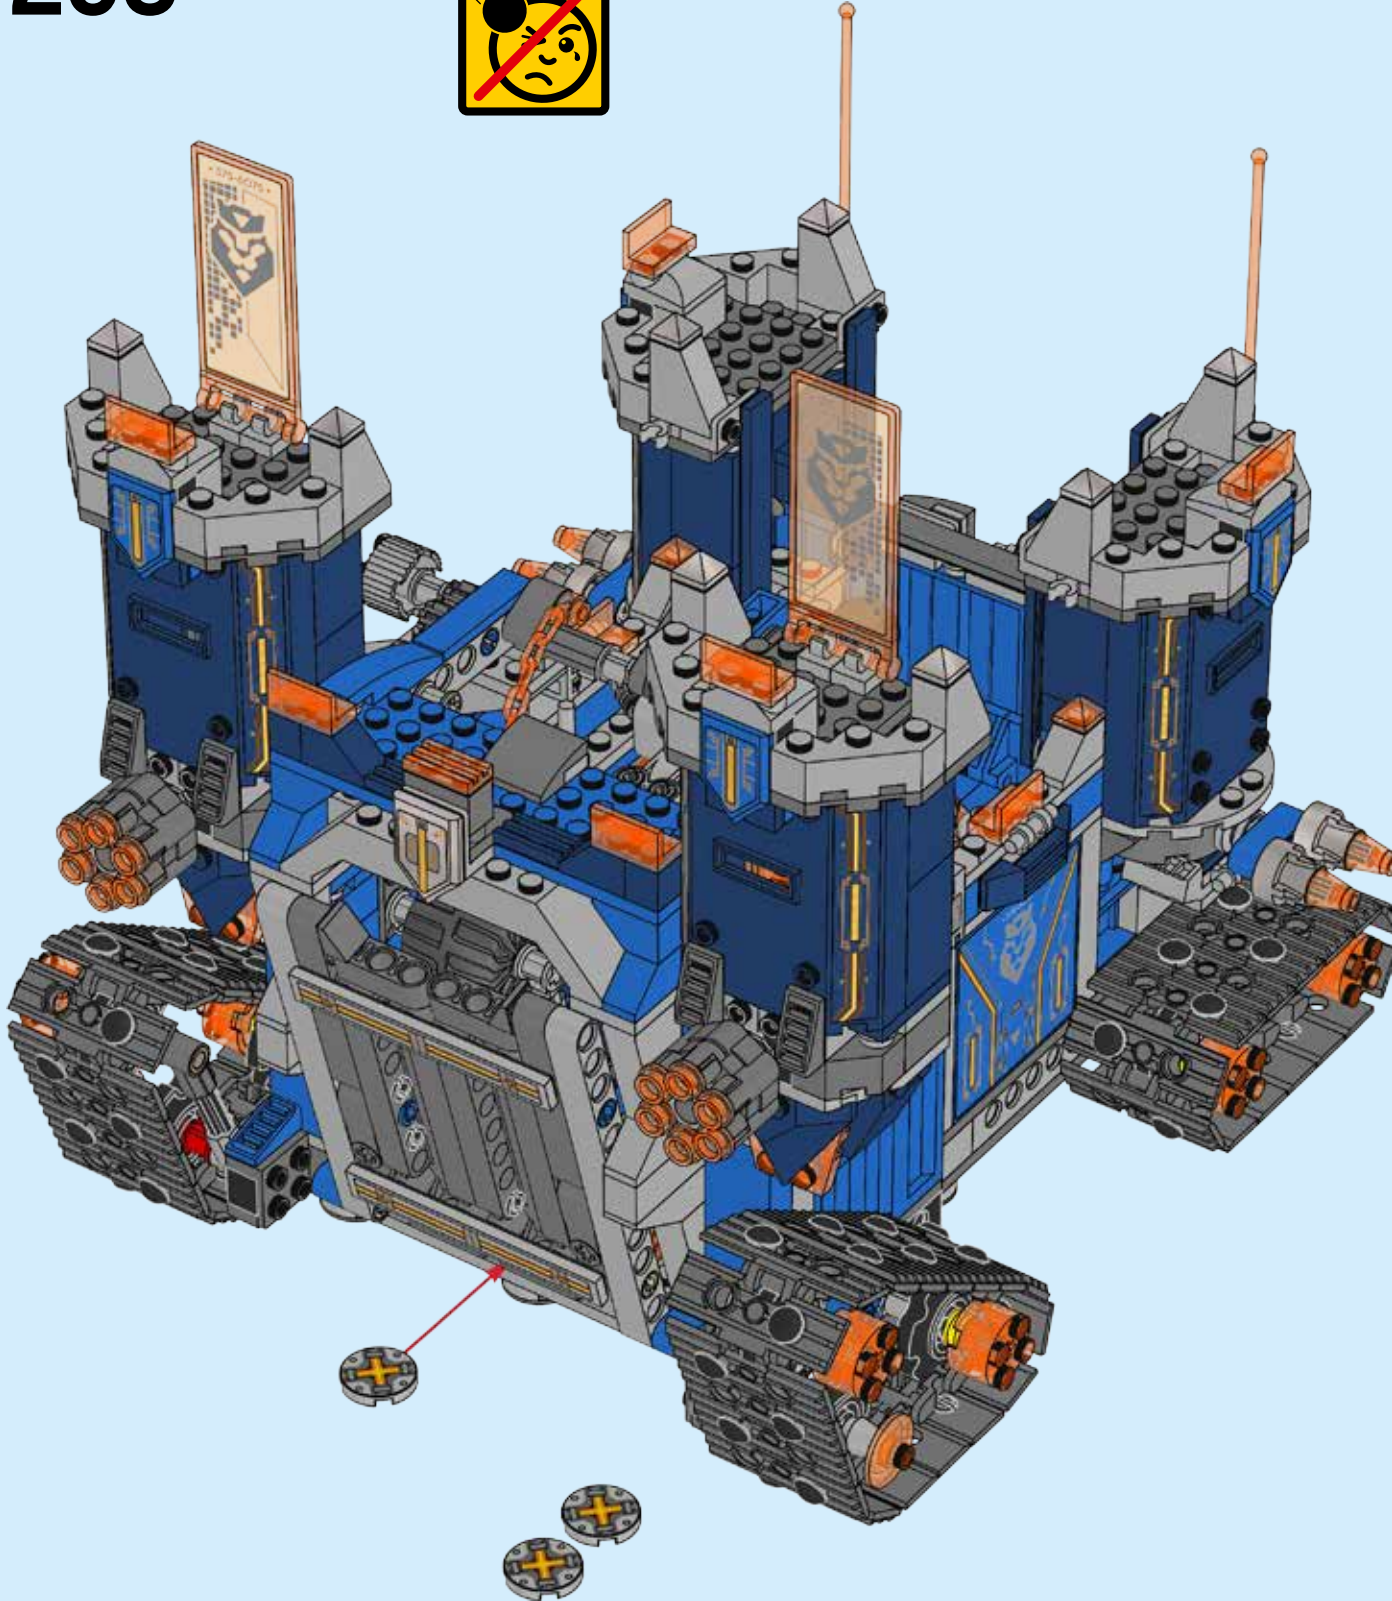

290

291

3x

293

NEXO KNIGHTS

DOWNLOAD THE FREE APP

LEGO® NEXO KNIGHTS™: MERLOK 2.0

1