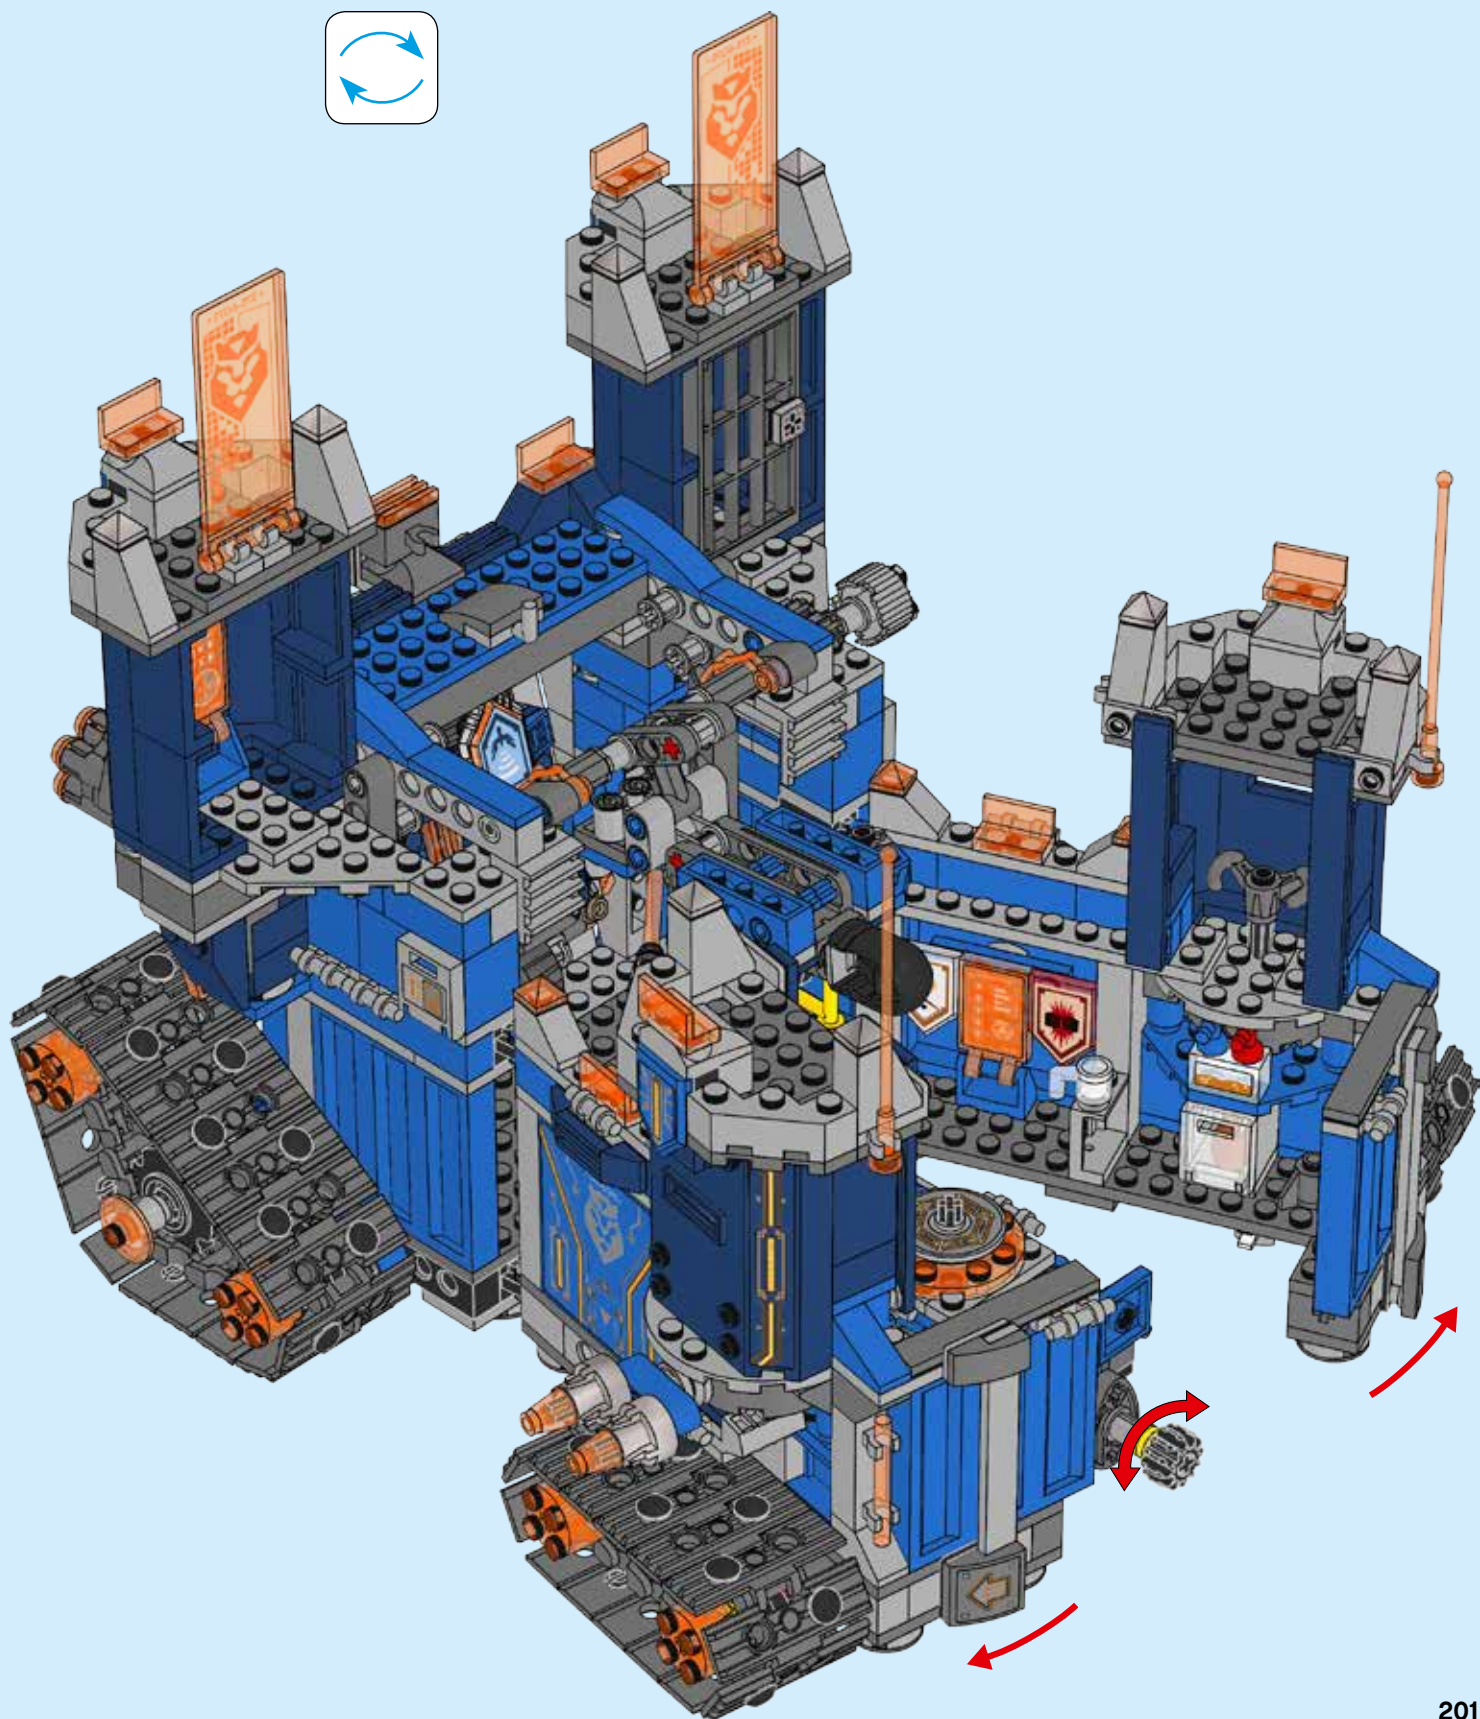

290

291

3x

293

NEXO KNIGHTS

DOWNLOAD THE FREE APP

LEGO® NEXO KNIGHTS™: MERLOK 2.0

1