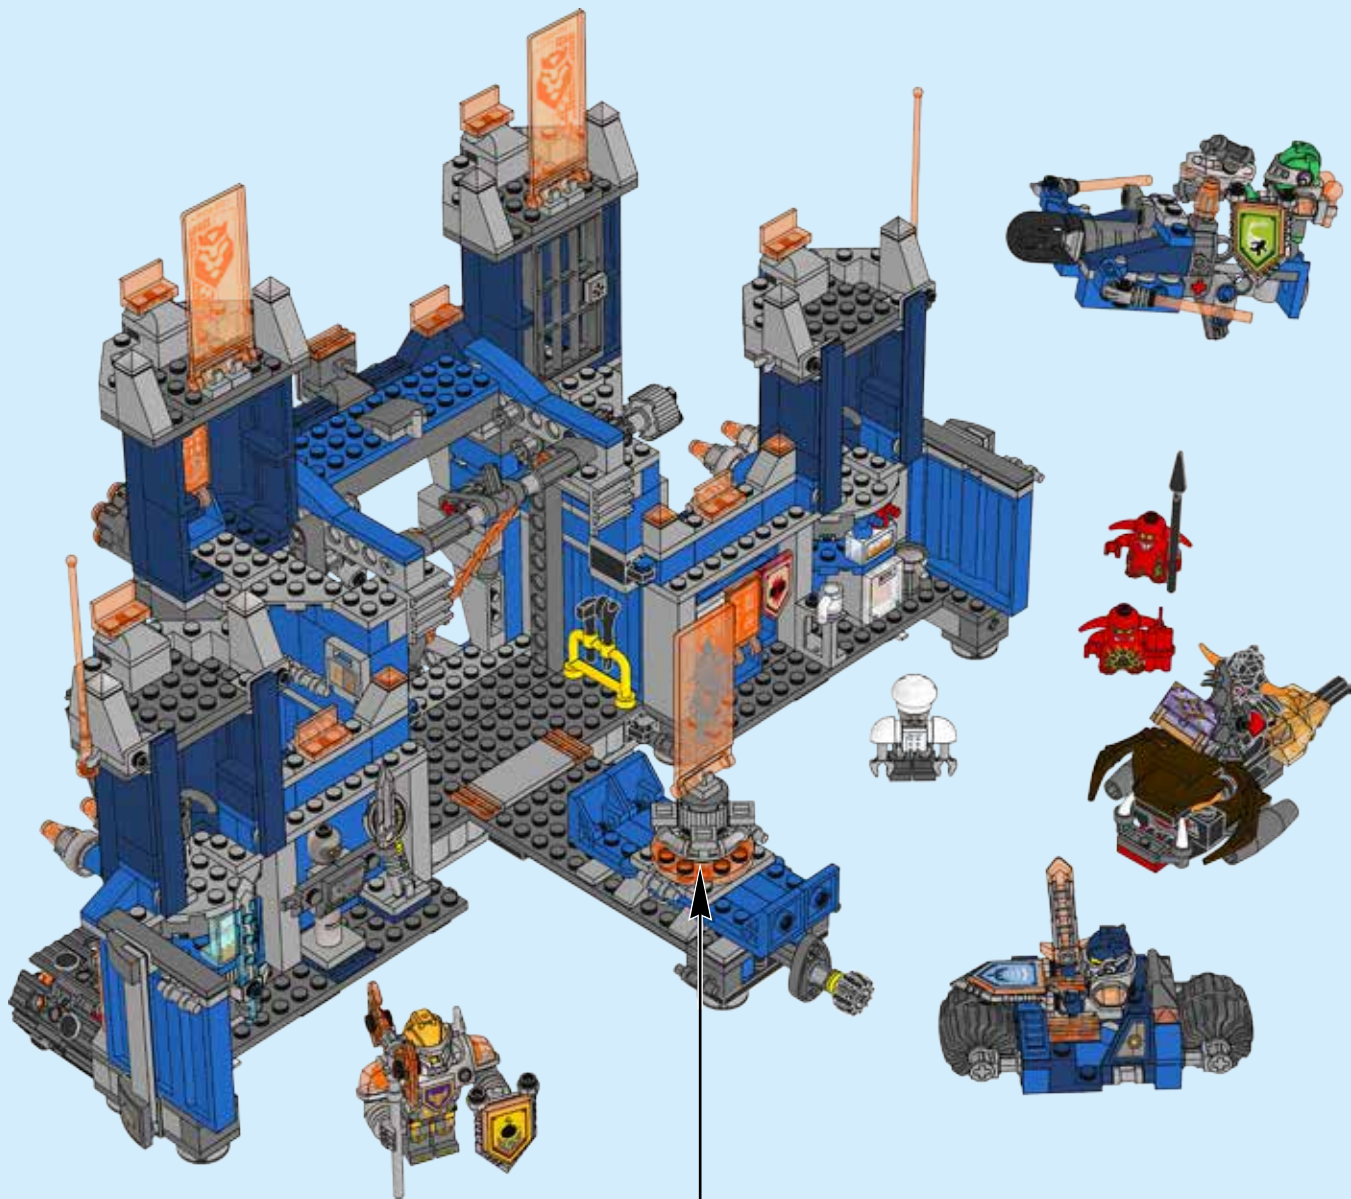

290

291

3x

293

NEXO KNIGHTS

DOWNLOAD THE FREE APP

LEGO® NEXO KNIGHTS™: MERLOK 2.0

1