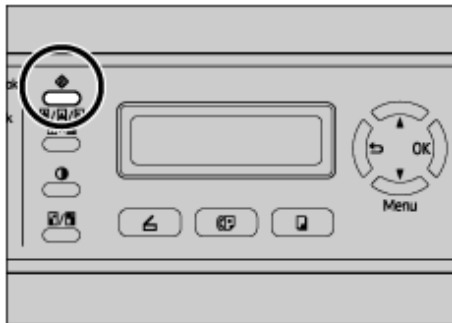

- [Default Mode] [Date/Time Setup].

FS-C1020MFP

Поиск

- Date

(/ / , /)

- Time

(12- 24-), AM/PM (12-

1 []