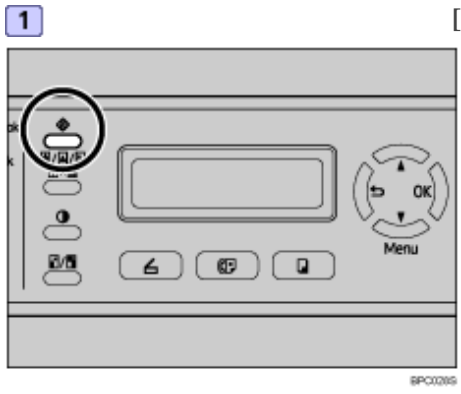

_____ 

.

FS-C1020MFP

> _____ > _____ > _____ > _____
_____ >

1 [Admin] [Admin Settings].

2 [▲][▼] [Admin Settings], [OK].

3 [OK].

4 [▲][▼] [TEL Line Type], [OK].