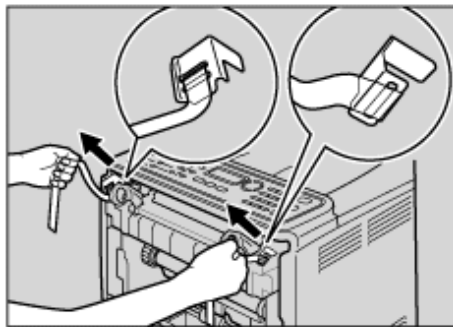

12

BPC6619

13

BPC6628

14

BPC6789

15

BPC6465

16