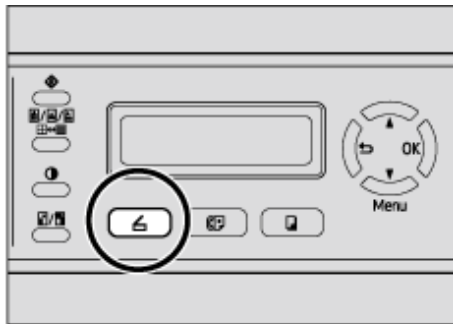

FS-C1020MFP

[ ].

[ ].

[ ].

[ ].

BP03186

[Facsimile].

[Facsimile].