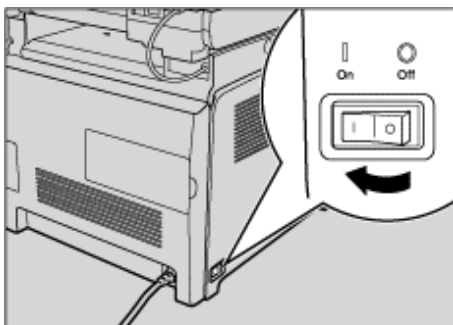

BA49819

Примечание

”On”.

[ ]

[Default Mode]

[Admin Settings]