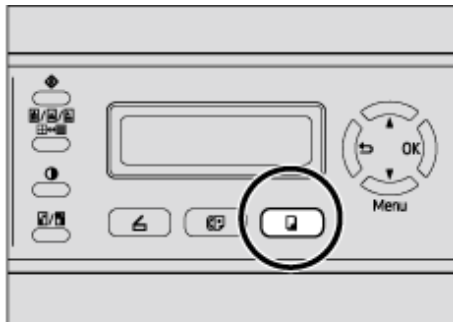

[ ].

[ ].

BP03185

[ ].

[ ].