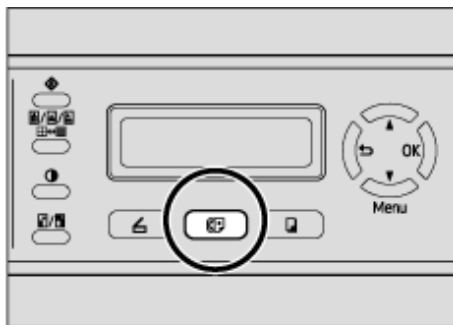

1 [Facsimile].