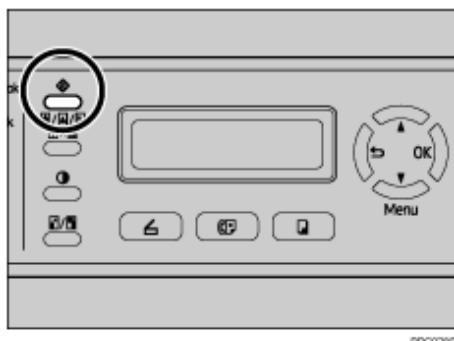

FS-C1020MFP

_____ > _____ > _____ > _____ > _____

(PBX).

(PSTN)

1 [_____]

2 [▲][▼] [Admin Settings],
[OK].

3 , [OK].

4 [▲][▼] [PBX Selection], [OK].

5 [OK]. [▲][▼] [PSTN] [PBX],

6 , [↵].

7 [_____ / _____]

↓ Примечание

- [↵]
- [Admin Settings] [Admin Menu Lock].

📄 Ссылки

- [Admin Menu Lock],

_____