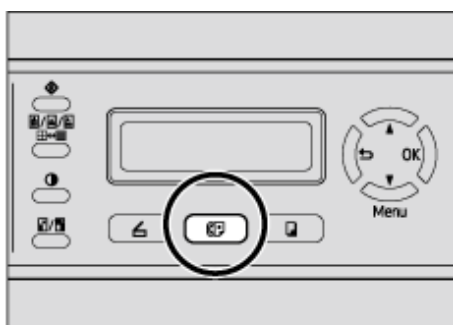

[Facsimile].

[Facsimile].

BP03206