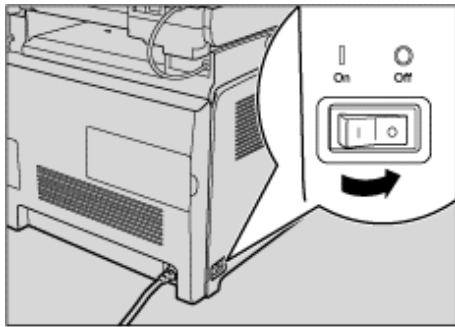

-
-

“○ Off”.

Ссылки

-

[Default Mode],

Поиск

★ Вечно

120V