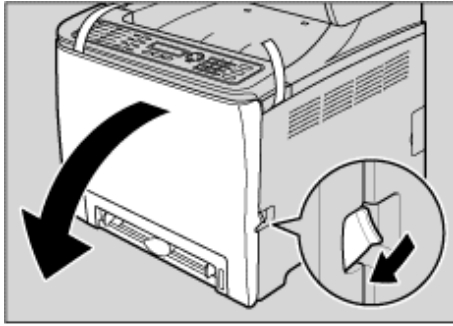

12

BPC6619

13

BPC6628

14

BPC6789

15

BPC6465

16