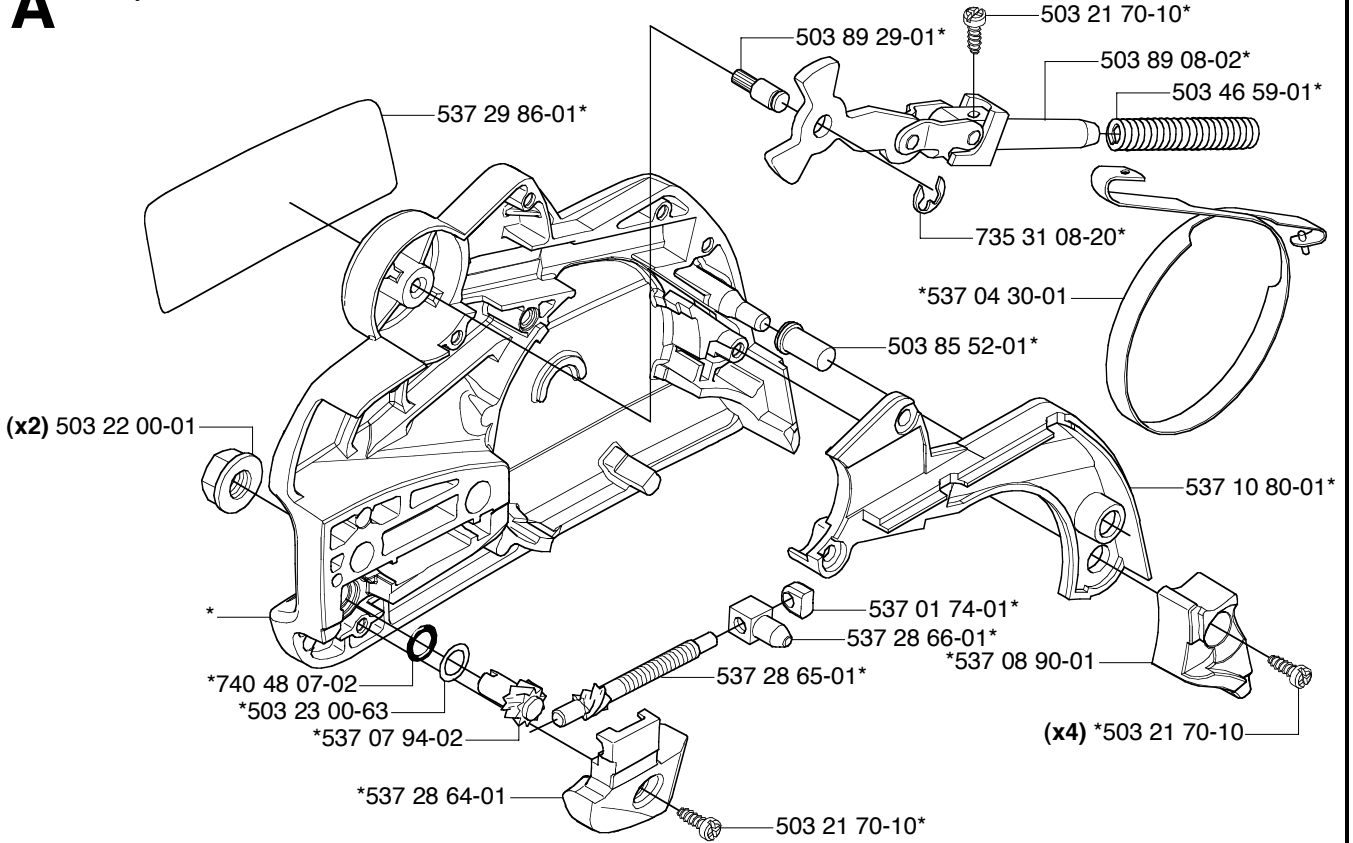

455 Rancher 460

Spare parts
Ersatzteile
Pièces détachées
Reserve onderdelen
Repuestos
Reservdelar

A *compl 537 28 63-01

B

*compl 537 25 29-01 455 Rancher

**compl 537 10 55-04 460

C

*compl 537 30 89-01

(x3) *503 20 34-30

503 98 74-01*

*

D

*compl 537 28 42-01

*505 30 51-25

537 26 09-01

*537 23 25-01

1 = 537 41 26-01

Set of gaskets, Dichtungssatz,
Jeu de joints, Juego de juntas,
Packingssatz

N = New part, Neues teil,
Nouvelle piece, Nueva pieza
Ny detalj