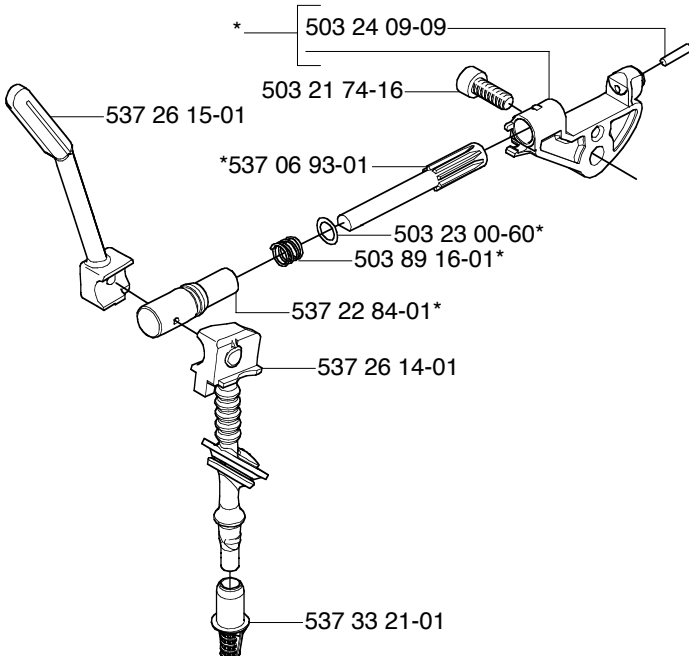

455 Rancher 460

Spare parts
Ersatzteile
Pièces détachées
Reserve onderdelen
Repuestos
Reservdelar

A *compl 537 28 63-01

B

*compl 537 25 29-01 455 Rancher

**compl 537 10 55-04 460

C

*compl 537 30 89-01

(x3) *503 20 34-30

503 98 74-01*

*

D

*compl 537 28 42-01

*505 30 51-25

537 26 09-01

*537 23 25-01