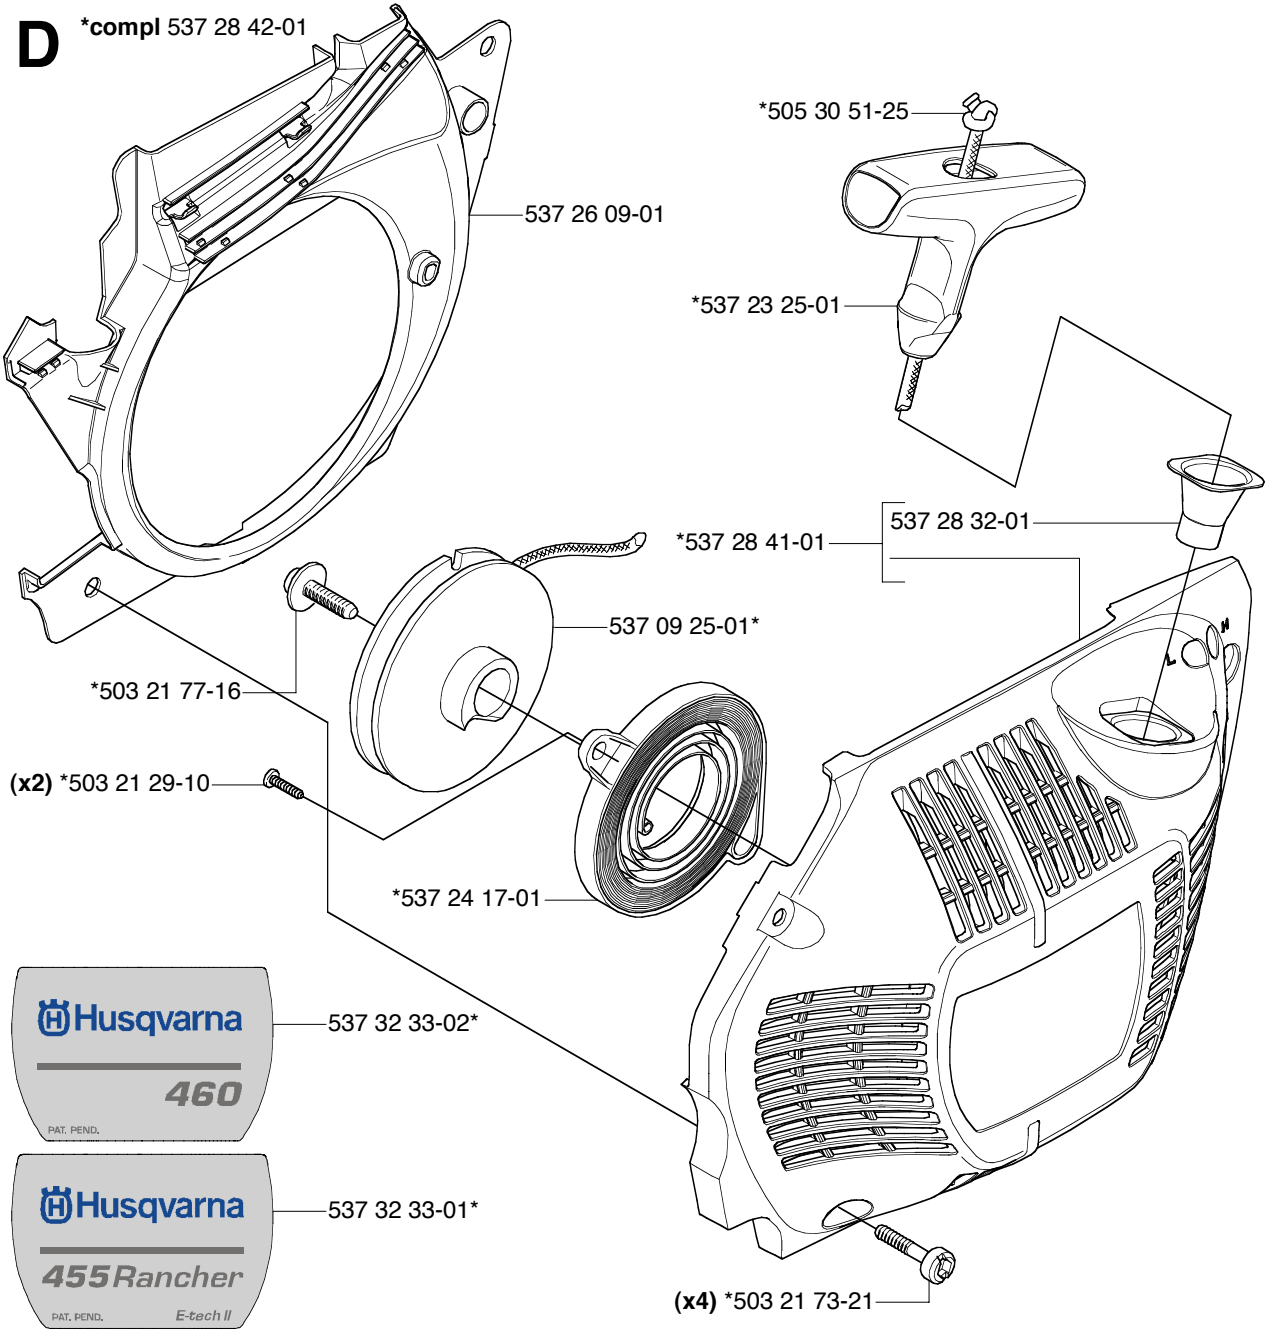

D

*compl 537 28 42-01

*505 30 51-25

537 26 09-01

*537 23 25-01

537 28 32-01

*537 28 41-01

537 09 25-01*

*503 21 77-16

(x2) *503 21 29-10

*537 24 17-01

537 32 33-02*

537 32 33-01*

(x4) *503 21 73-21