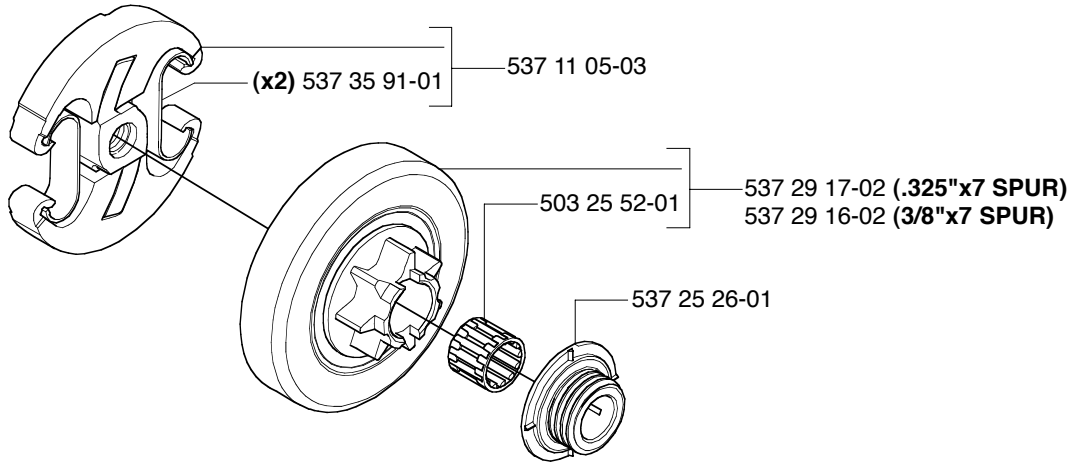

455 Rancher 460

Spare parts
Ersatzteile
Pièces détachées
Reserve onderdelen
Repuestos
Reservdelar

A *compl 537 28 63-01

B

*compl 537 25 29-01 455 Rancher

**compl 537 10 55-04 460

C

*compl 537 30 89-01

(x3) *503 20 34-30

503 98 74-01*

*

D

*compl 537 28 42-01

*505 30 51-25

537 26 09-01

*537 23 25-01