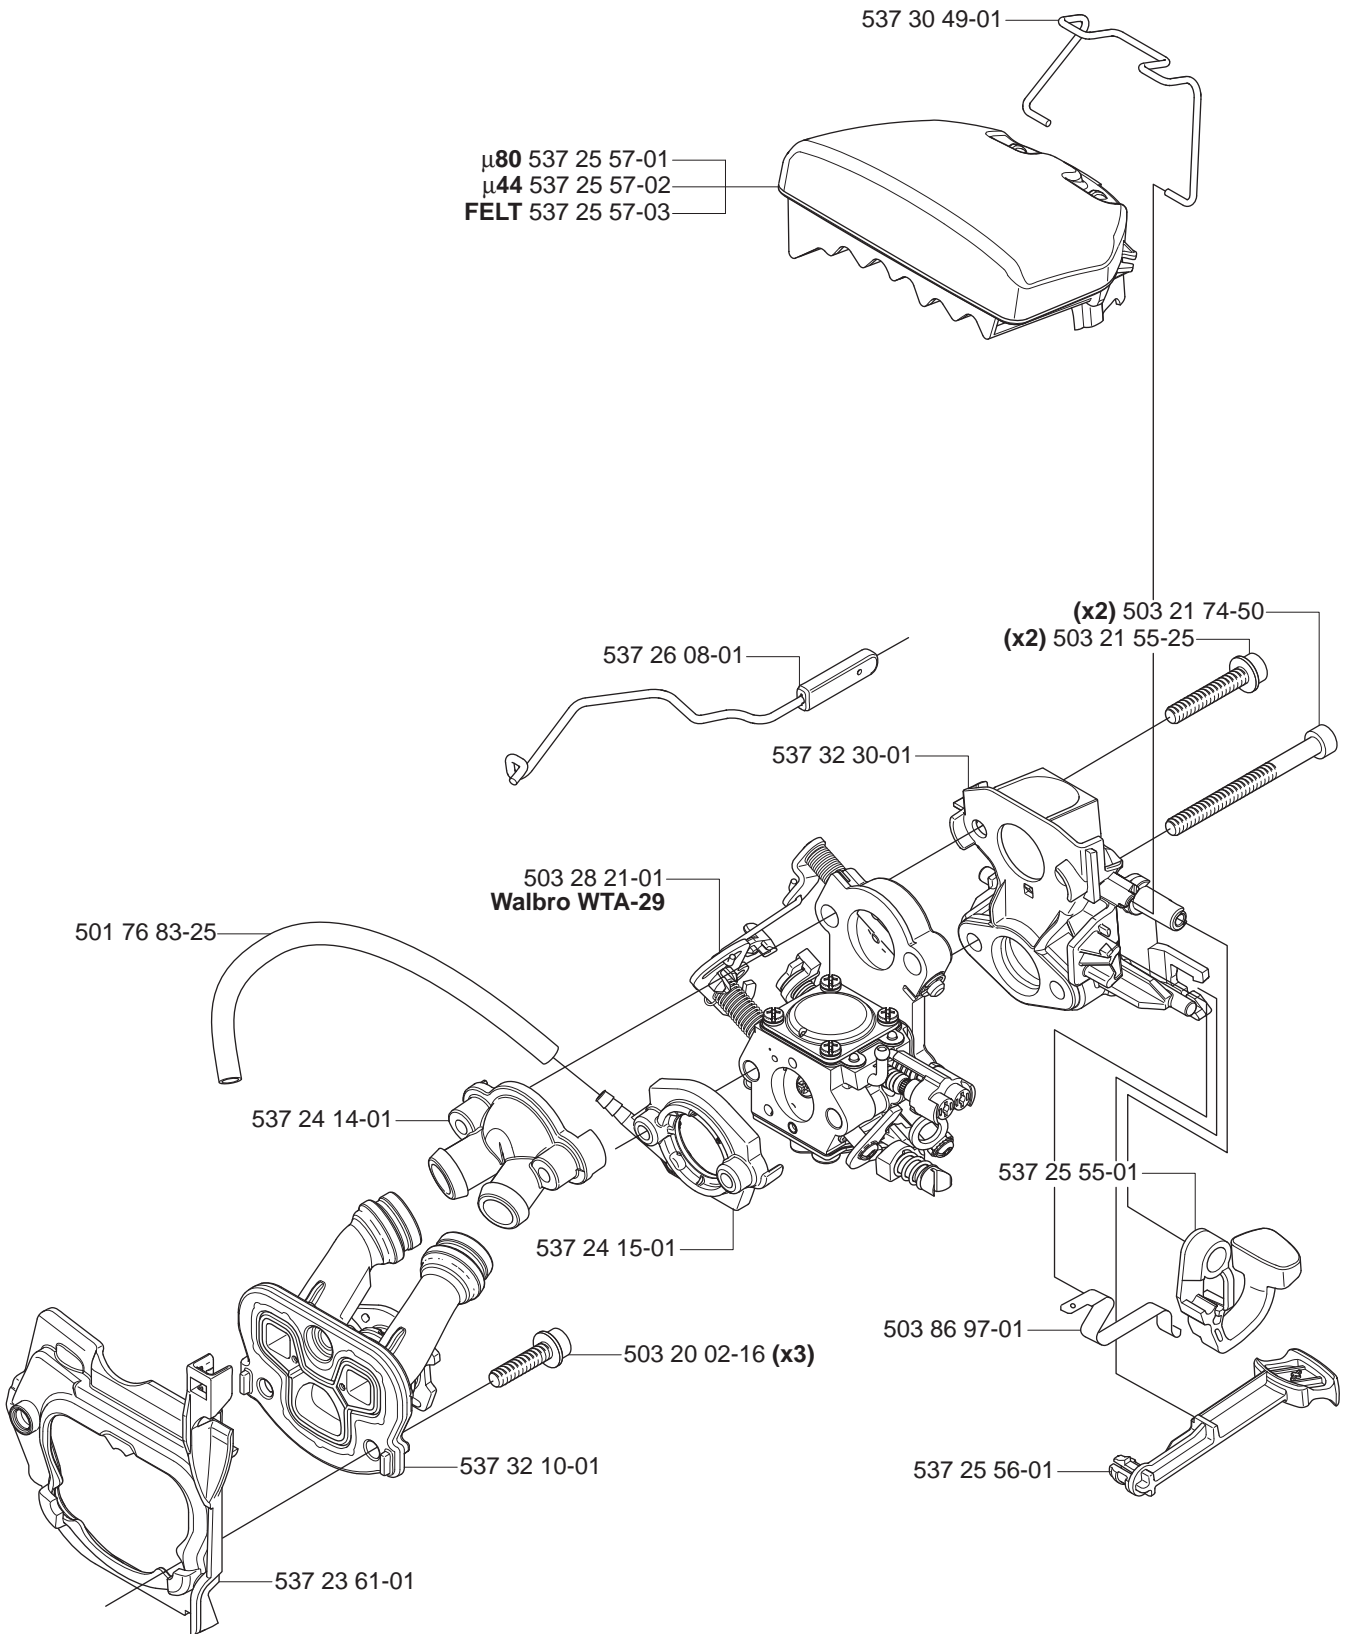

455 Rancher 460

**Spare parts
Ersatzteile
Pièces détachées
Reserve onderdelen
Repuestos
Reservdelar**

A *compl 537 28 63-01

B

*compl 537 25 29-01 455 Rancher

**compl 537 10 55-02 460

C

*compl 537 30 89-01

(x3) *503 20 34-30

503 98 74-01*

D

*compl 537 28 42-01

537 32 33-02*

537 32 33-01*

(x4) *503 21 73-21

E

F

*compl 537 25 15-01 FF
*compl 537 25 15-02 DF

G

H

*compl 537 32 04-02 455 Rancher
 *compl 537 32 05-01 460

**J**

*compl 537 31 40-01

K

1 = 537 41 26-01 Set of gaskets, Dichtungssatz, N = New part, Neues teil,
Jeu de joints, Juego de juntas, Nouvelle piece, Nueva pieza
Packningsatts Ny detalj