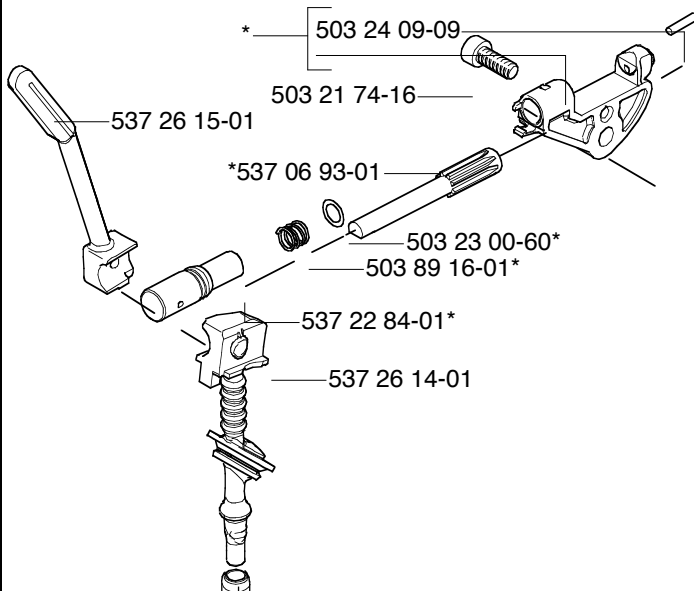

455 Rancher 460

**Spare parts
Ersatzteile
Pièces détachées
Reserve onderdelen
Repuestos
Reservdelar**

A *compl 537 28 63-01

B

*compl 537 25 29-01 455 Rancher

**compl 537 10 55-02 460

C

*compl 537 30 89-01

(x3) *503 20 34-30

503 98 74-01*

D

*compl 537 28 42-01

537 32 33-02*

537 32 33-01*

(x4) *503 21 73-21

E

1 = 537 41 26-01 Set of gaskets, Dichtungssatz, N = New part, Neues teil,
Jeu de joints, Juego de juntas, Nouvelle piece, Nueva pieza
Packningsatts Ny detalj