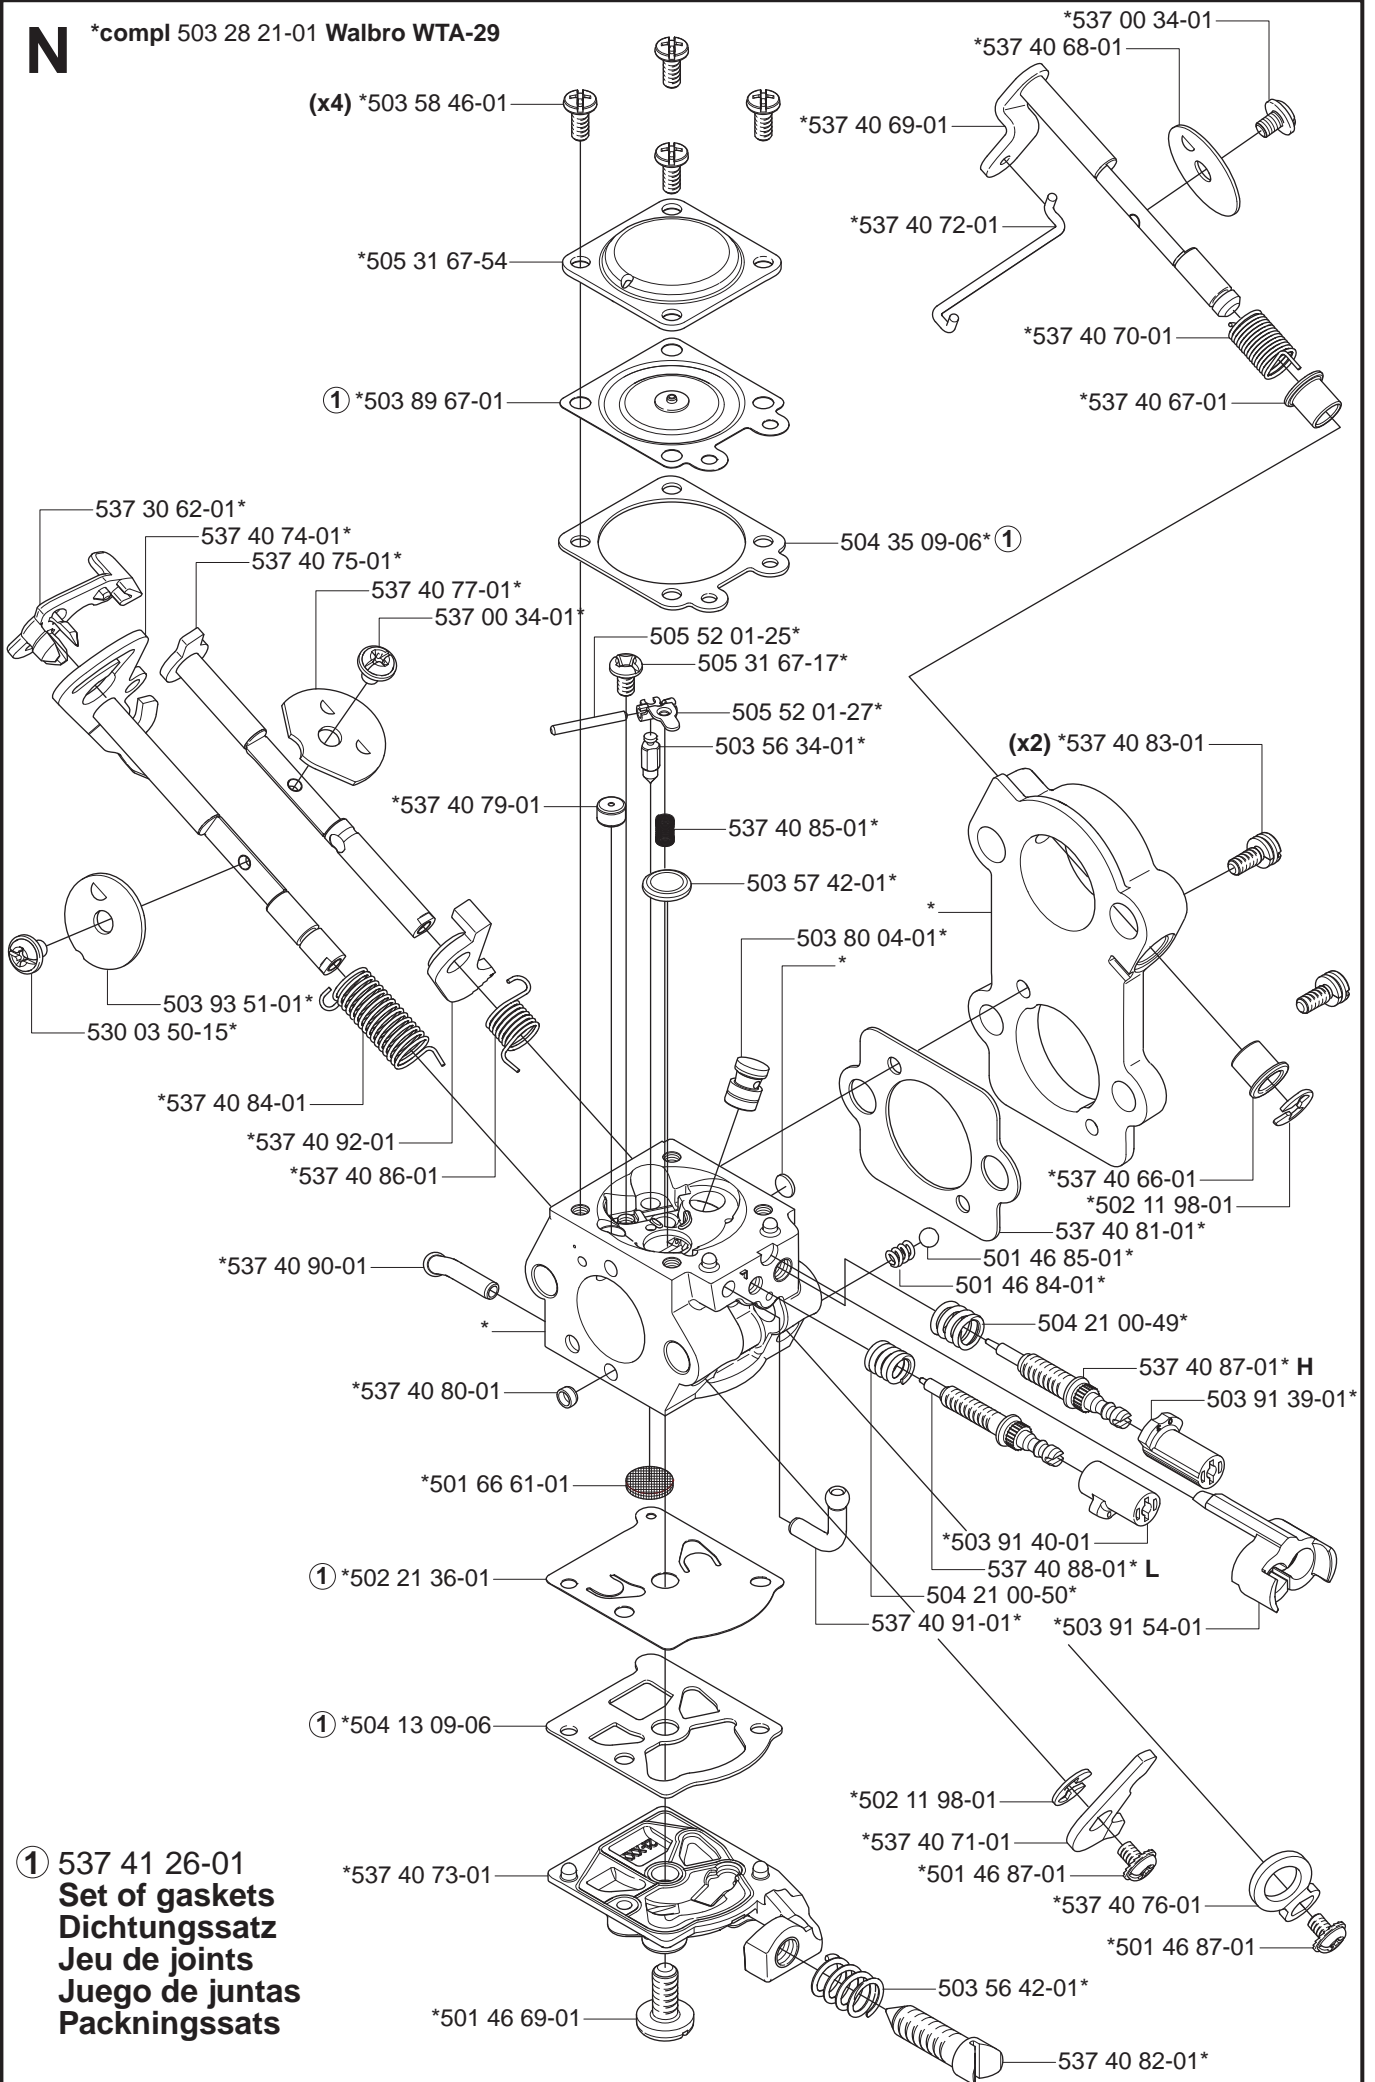

N

*compl 503 28 21-01 Walbro WTA-29

① 537 41 26-01
Set of gaskets
Dichtungssatz
Jeu de joints
Juego de juntas
Packningssatz