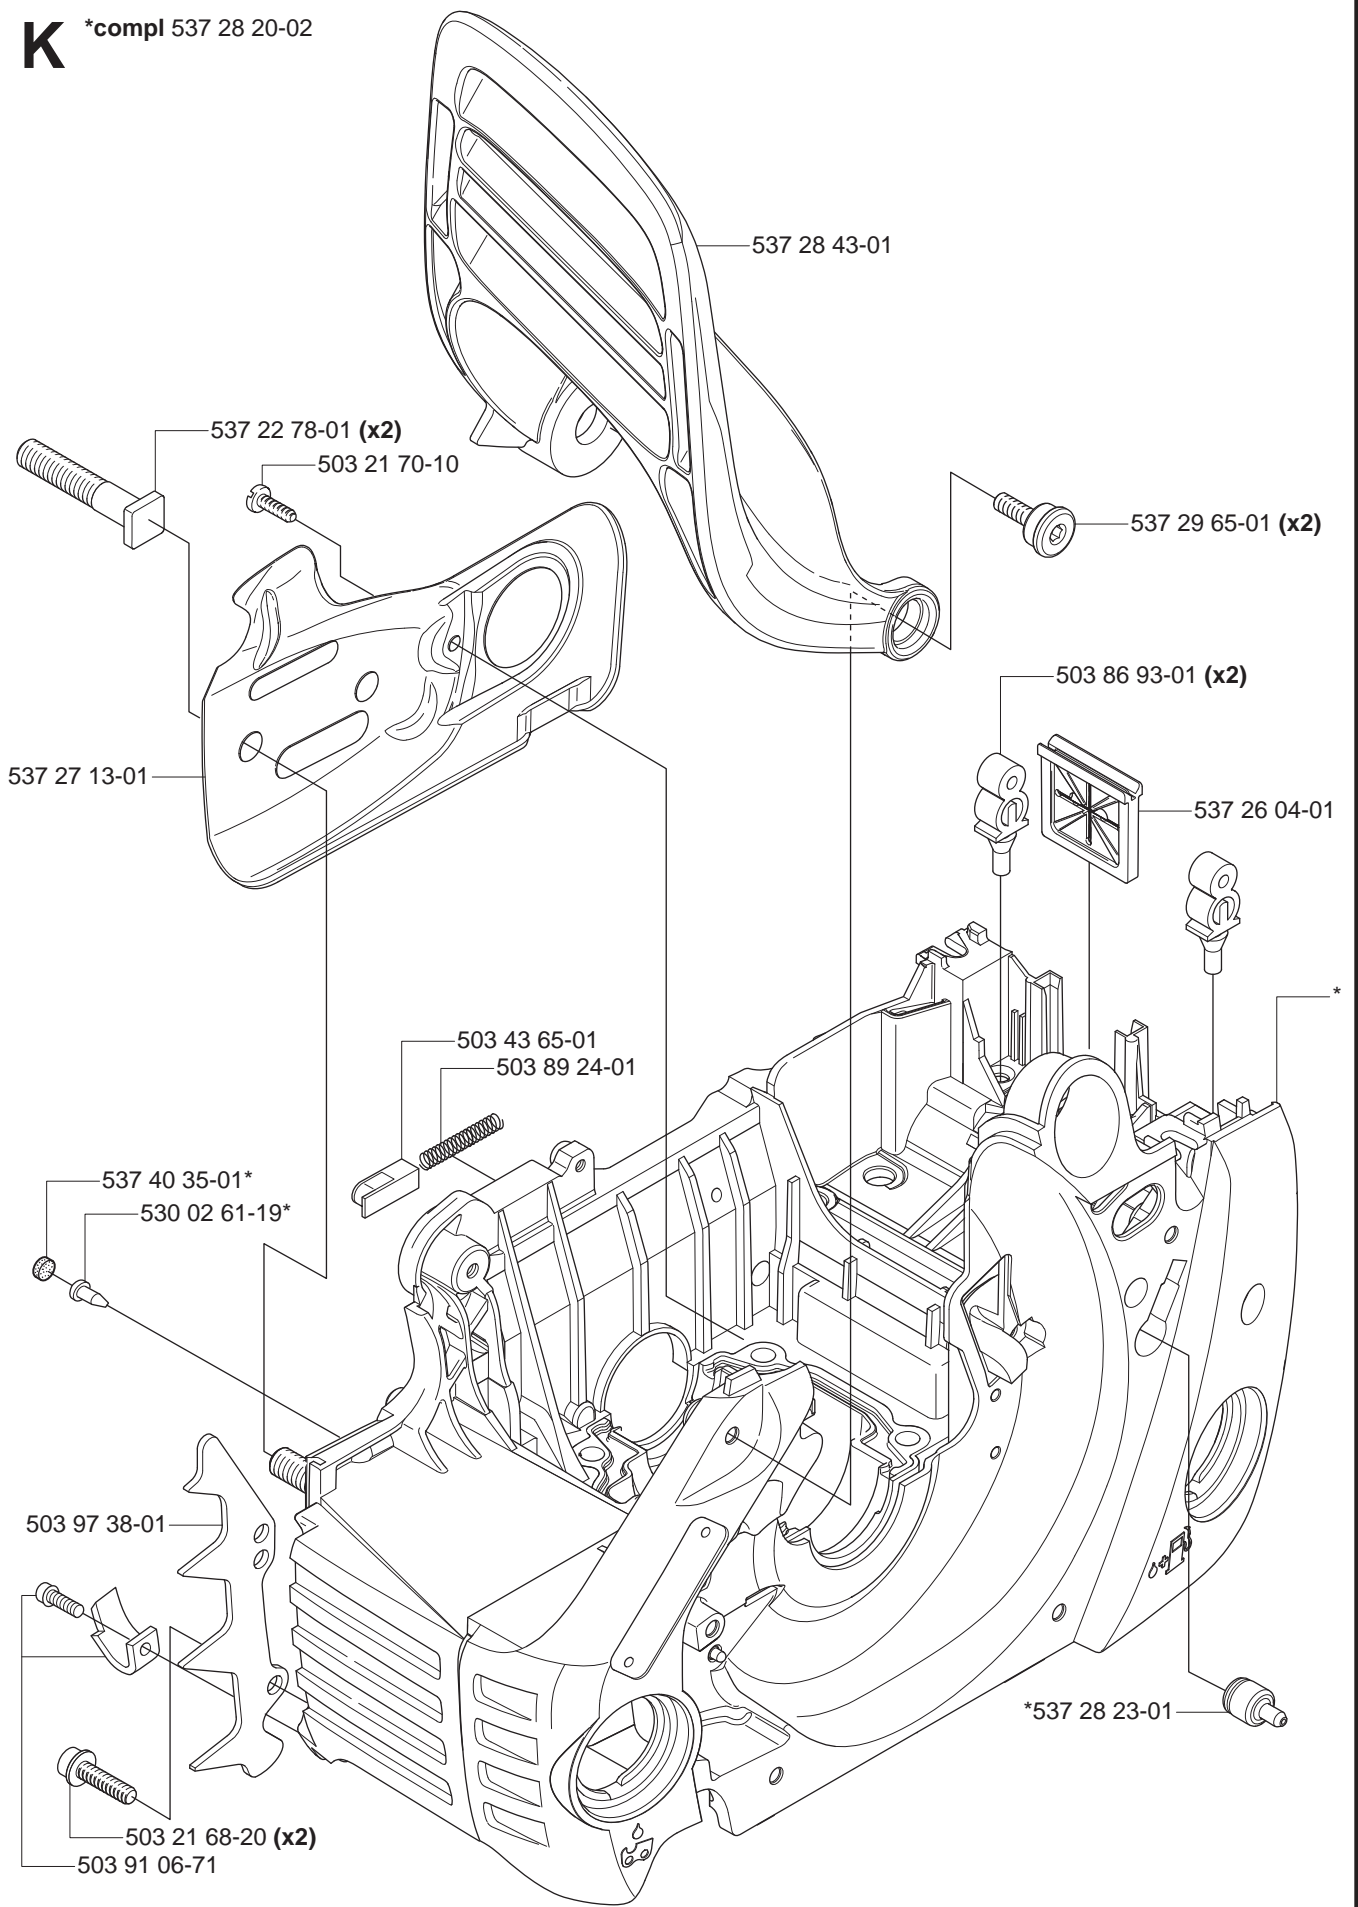

K

*compl 537 28 20-02