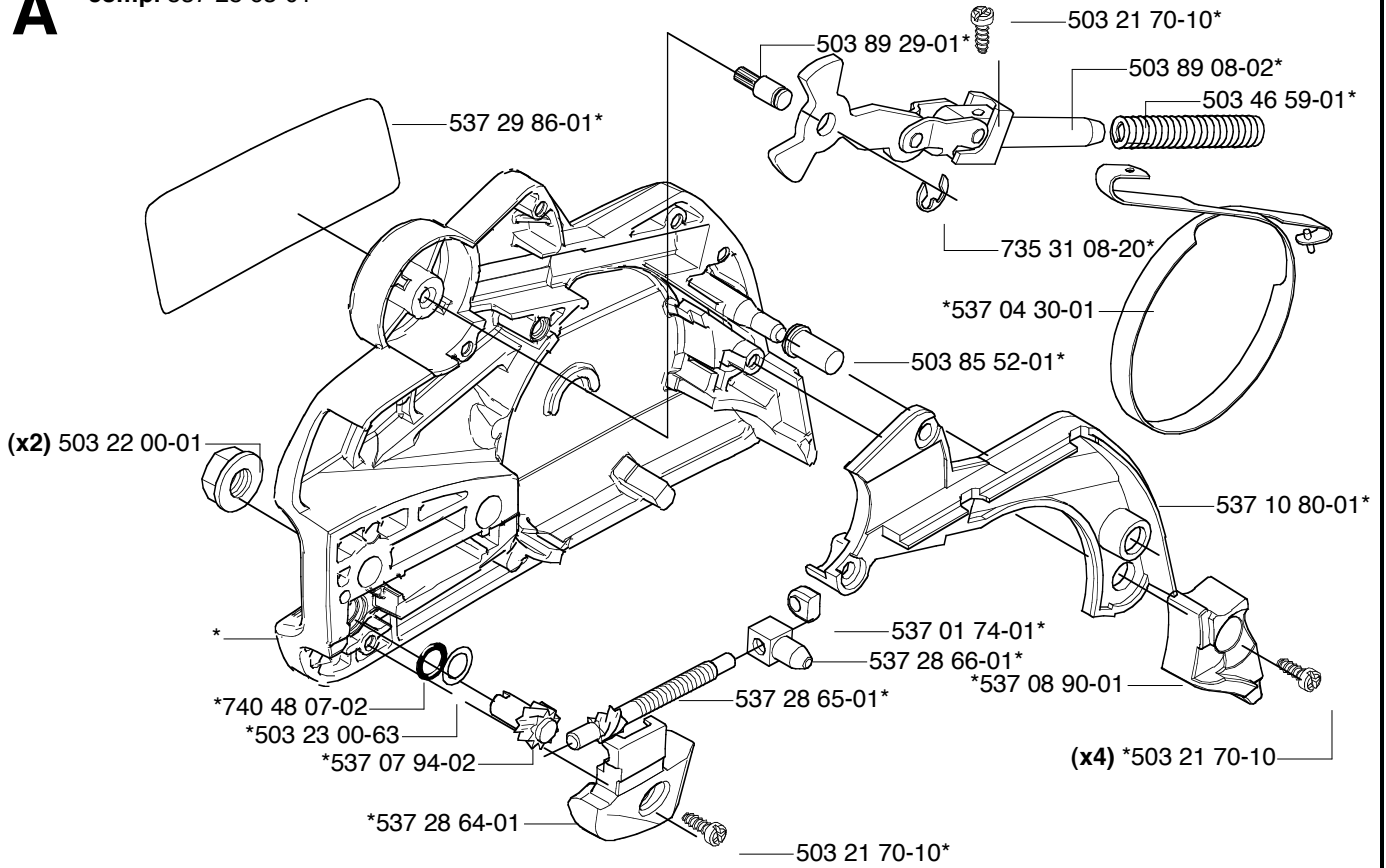

455 Rancher 460

**Spare parts
Ersatzteile
Pièces détachées
Reserve onderdelen
Repuestos
Reservdelar**

A *compl 537 28 63-01

B

*compl 537 25 29-01 455 Rancher

**compl 537 10 55-02 460

C

*compl 537 30 89-01

(x3) *503 20 34-30

503 98 74-01*

D

*compl 537 28 42-01

537 32 33-02*

537 32 33-01*

(x4) *503 21 73-21

E

1 = 537 41 26-01 Set of gaskets, Dichtungssatz, N = New part, Neues teil,
Jeu de joints, Juego de juntas, Nouvelle piece, Nueva pieza
Packningsatts Ny detalj