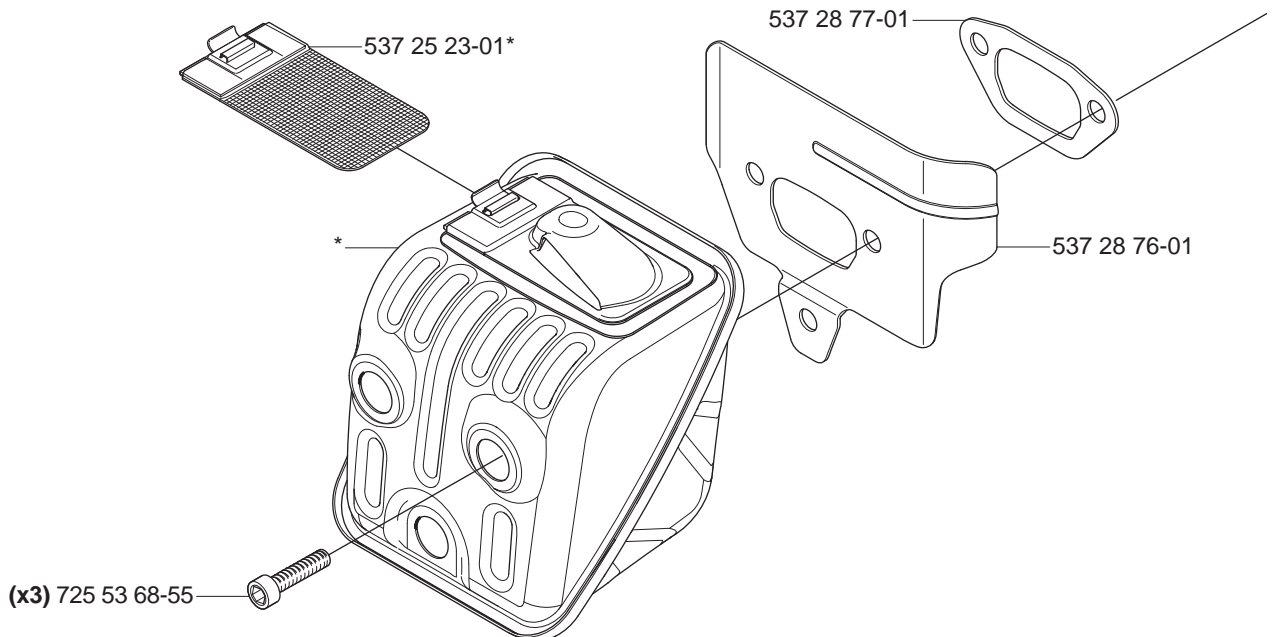

F

*compl 537 25 15-01 FF
*compl 537 25 15-02 DF