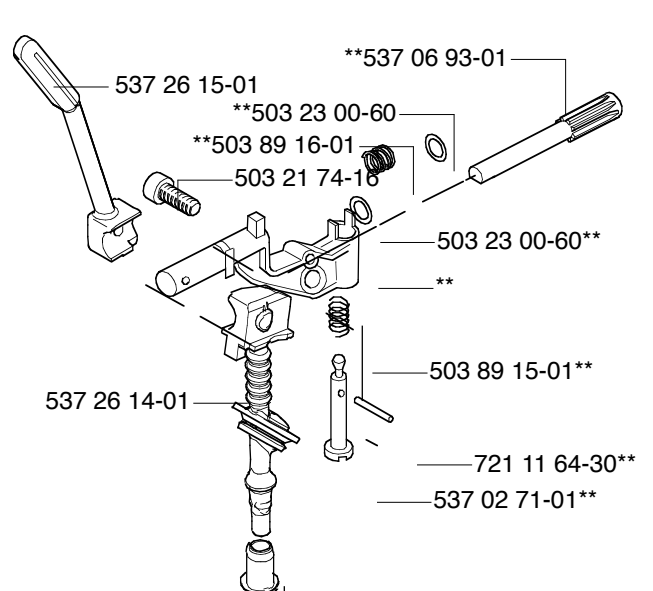

455 Rancher 460

**Spare parts
Ersatzteile
Pièces détachées
Reserve onderdelen
Repuestos
Reservdelar**

A *compl 537 28 63-01

B

*compl 537 25 29-01 455 Rancher

**compl 537 10 55-02 460

C

*compl 537 30 89-01

(x3) *503 20 34-30

503 98 74-01*

D

*compl 537 28 42-01

537 32 33-02*

537 32 33-01*

(x4) *503 21 73-21

E

1 = 537 41 26-01 Set of gaskets, Dichtungssatz, N = New part, Neues teil,
Jeu de joints, Juego de juntas, Nouvelle piece, Nueva pieza
Packningsatts Ny detalj