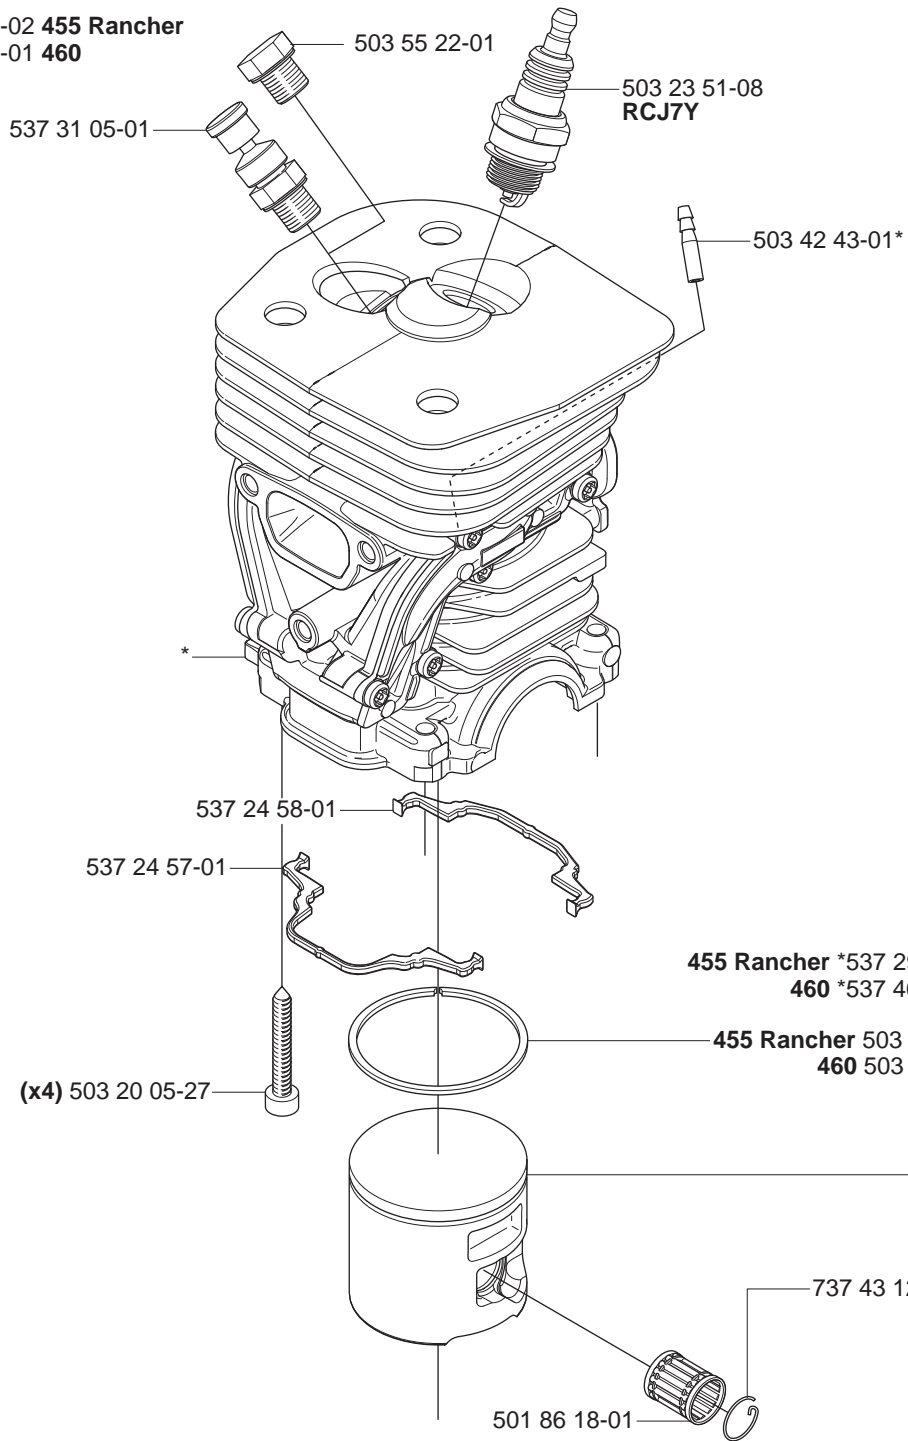

H

*compl 537 32 04-02 455 Rancher
*compl 537 32 05-01 460