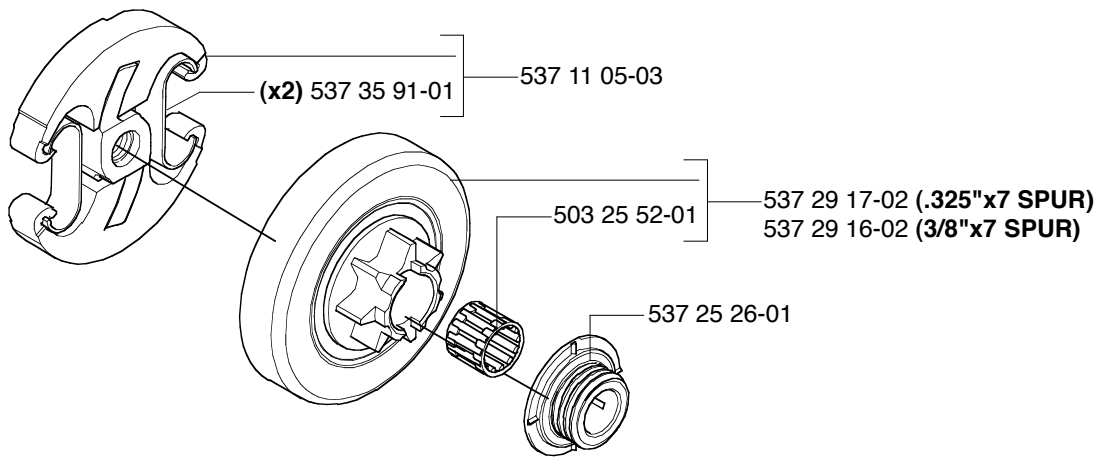

455 Rancher 460

**Spare parts
Ersatzteile
Pièces détachées
Reserve onderdelen
Repuestos
Reservdelar**

A *compl 537 28 63-01

B

*compl 537 25 29-01 455 Rancher

**compl 537 10 55-02 460

C

*compl 537 30 89-01

(x3) *503 20 34-30

503 98 74-01*

D

*compl 537 28 42-01

537 32 33-02*

537 32 33-01*

(x4) *503 21 73-21

E