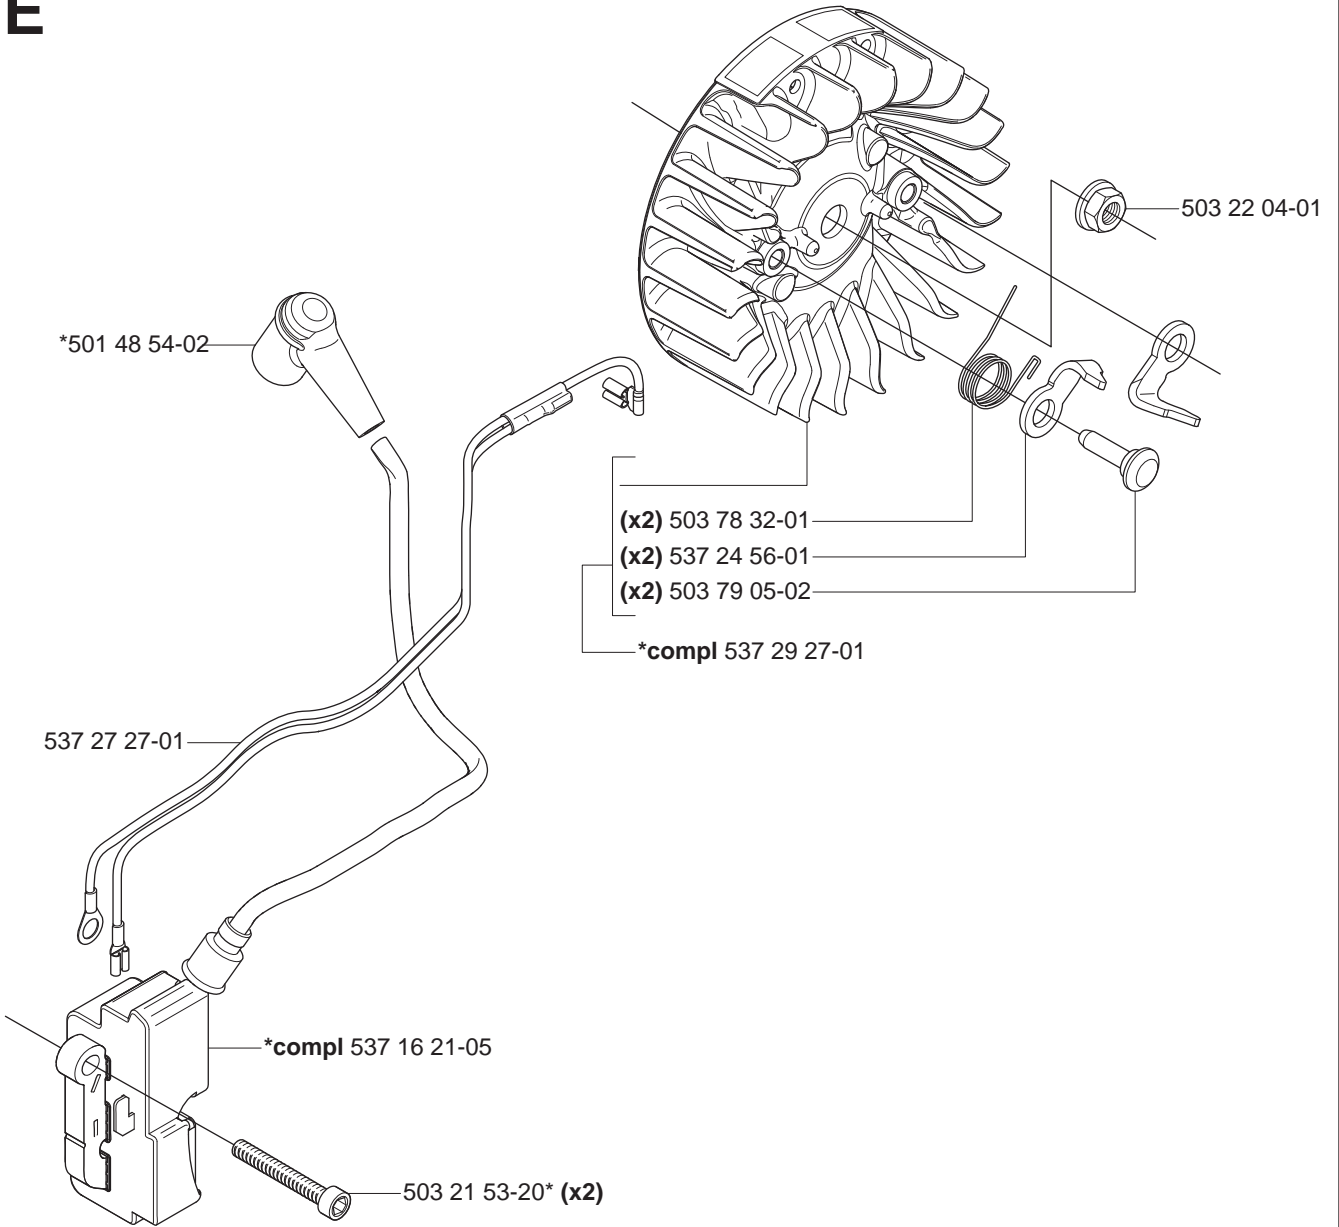

455 Rancher 460

**Spare parts
Ersatzteile
Pièces détachées
Reserve onderdelen
Repuestos
Reservdelar**

A *compl 537 28 63-01

B

*compl 537 25 29-01 455 Rancher

**compl 537 10 55-02 460

C

*compl 537 30 89-01

(x3) *503 20 34-30

503 98 74-01*

D

*compl 537 28 42-01

537 32 33-02*

537 32 33-01*

(x4) *503 21 73-21

E

1 = 537 41 26-01 Set of gaskets, Dichtungssatz, N = New part, Neues teil,
Jeu de joints, Juego de juntas, Nouvelle piece, Nueva pieza
Packningsatts Ny detalj