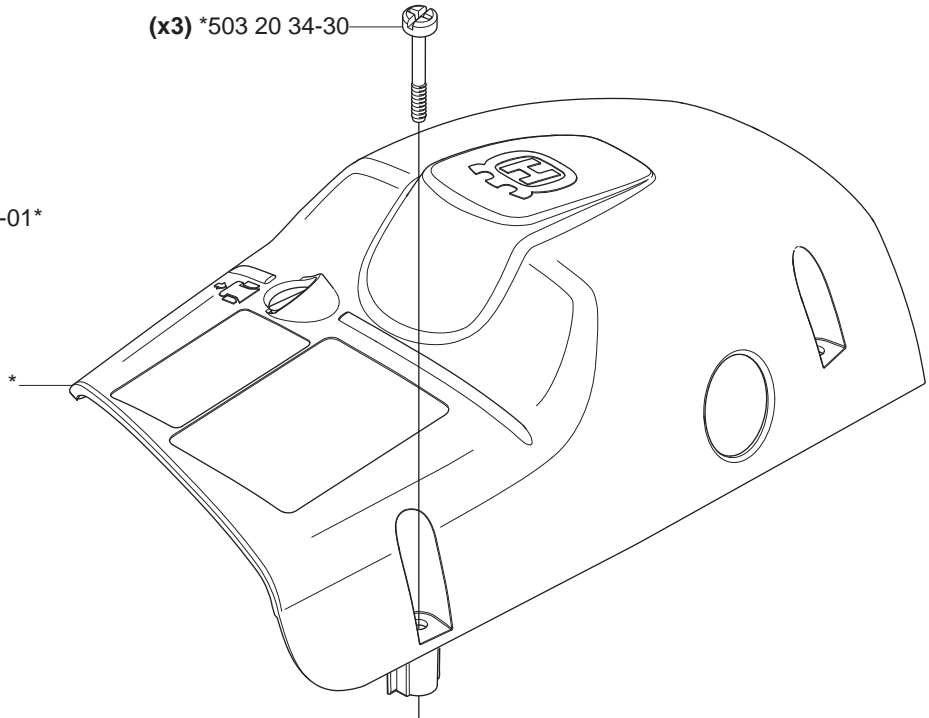

455 Rancher 460

**Spare parts
Ersatzteile
Pièces détachées
Reserve onderdelen
Repuestos
Reservdelar**

A *compl 537 28 63-01

B

*compl 537 25 29-01 455 Rancher

**compl 537 10 55-02 460

C

*compl 537 30 89-01

(x3) *503 20 34-30

503 98 74-01*

D

*compl 537 28 42-01

537 32 33-02*

537 32 33-01*

(x4) *503 21 73-21

E