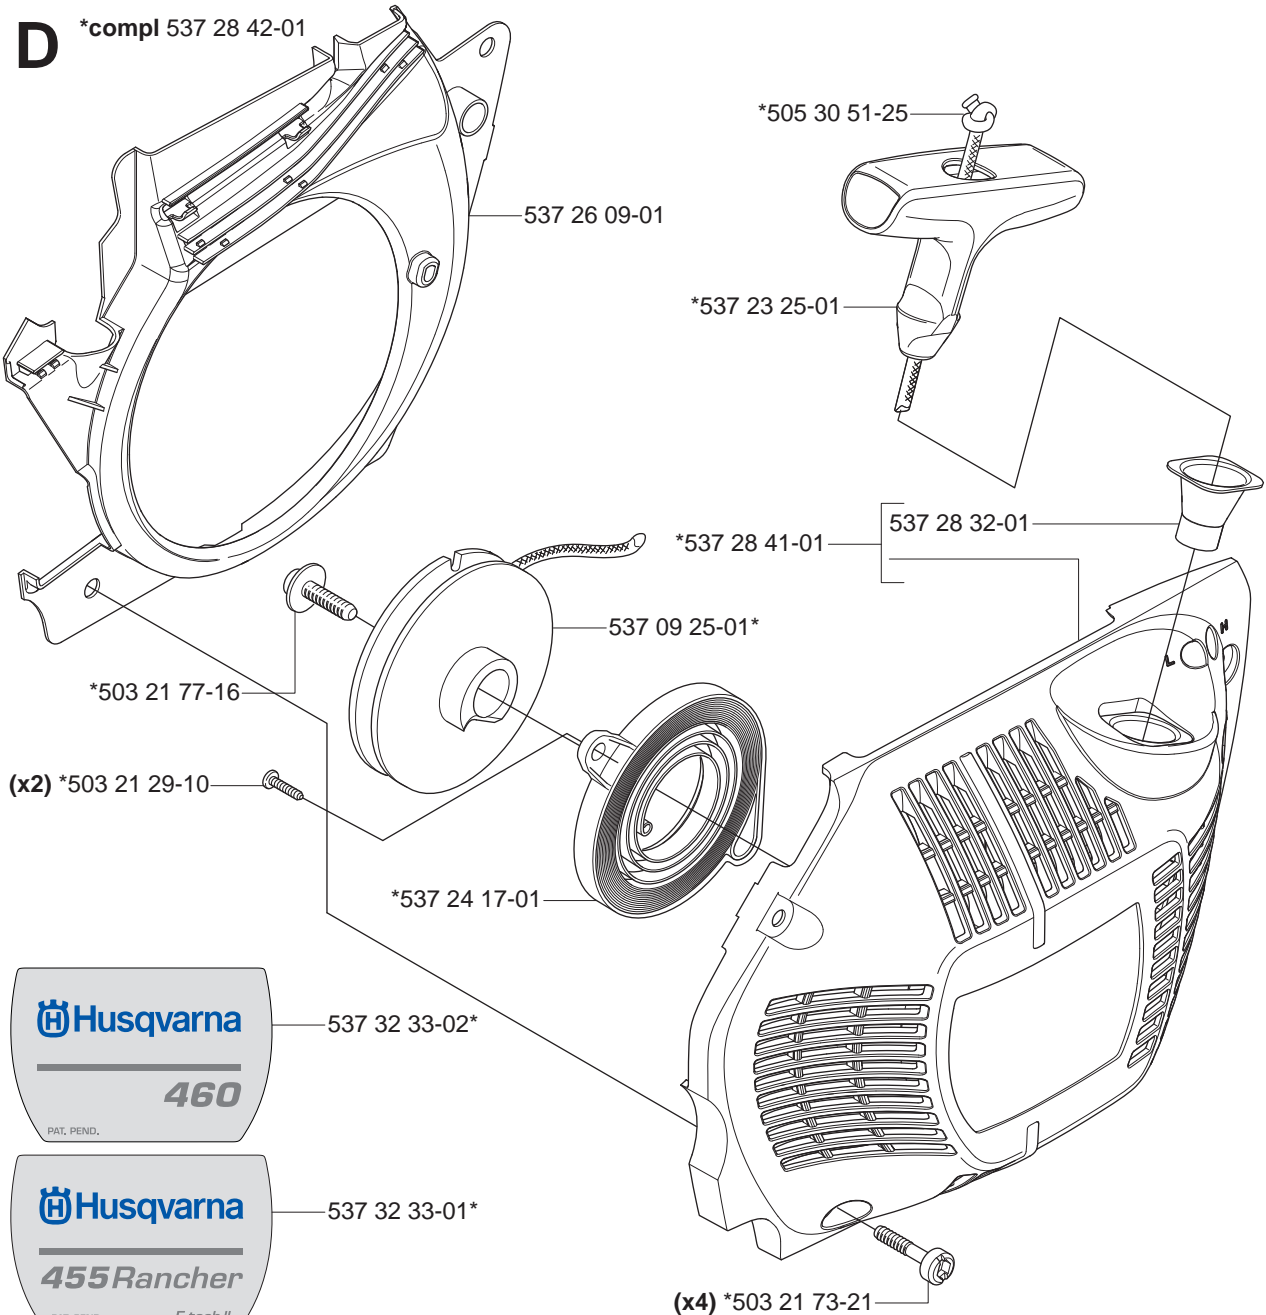

455 Rancher 460

**Spare parts
Ersatzteile
Pièces détachées
Reserve onderdelen
Repuestos
Reservdelar**

A *compl 537 28 63-01

B

*compl 537 25 29-01 455 Rancher

**compl 537 10 55-02 460

C

*compl 537 30 89-01

(x3) *503 20 34-30

503 98 74-01*

D

*compl 537 28 42-01

537 32 33-02*

537 32 33-01*

(x4) *503 21 73-21

E

F

*compl 537 25 15-01 FF
*compl 537 25 15-02 DF

G

H

*compl 537 32 04-02 455 Rancher
 *compl 537 32 05-01 460

**J**

*compl 537 31 40-01

K

1 = 537 41 26-01 Set of gaskets, Dichtungssatz, N = New part, Neues teil,
Jeu de joints, Juego de juntas, Nouvelle piece, Nueva pieza
Packningsatts Ny detalj