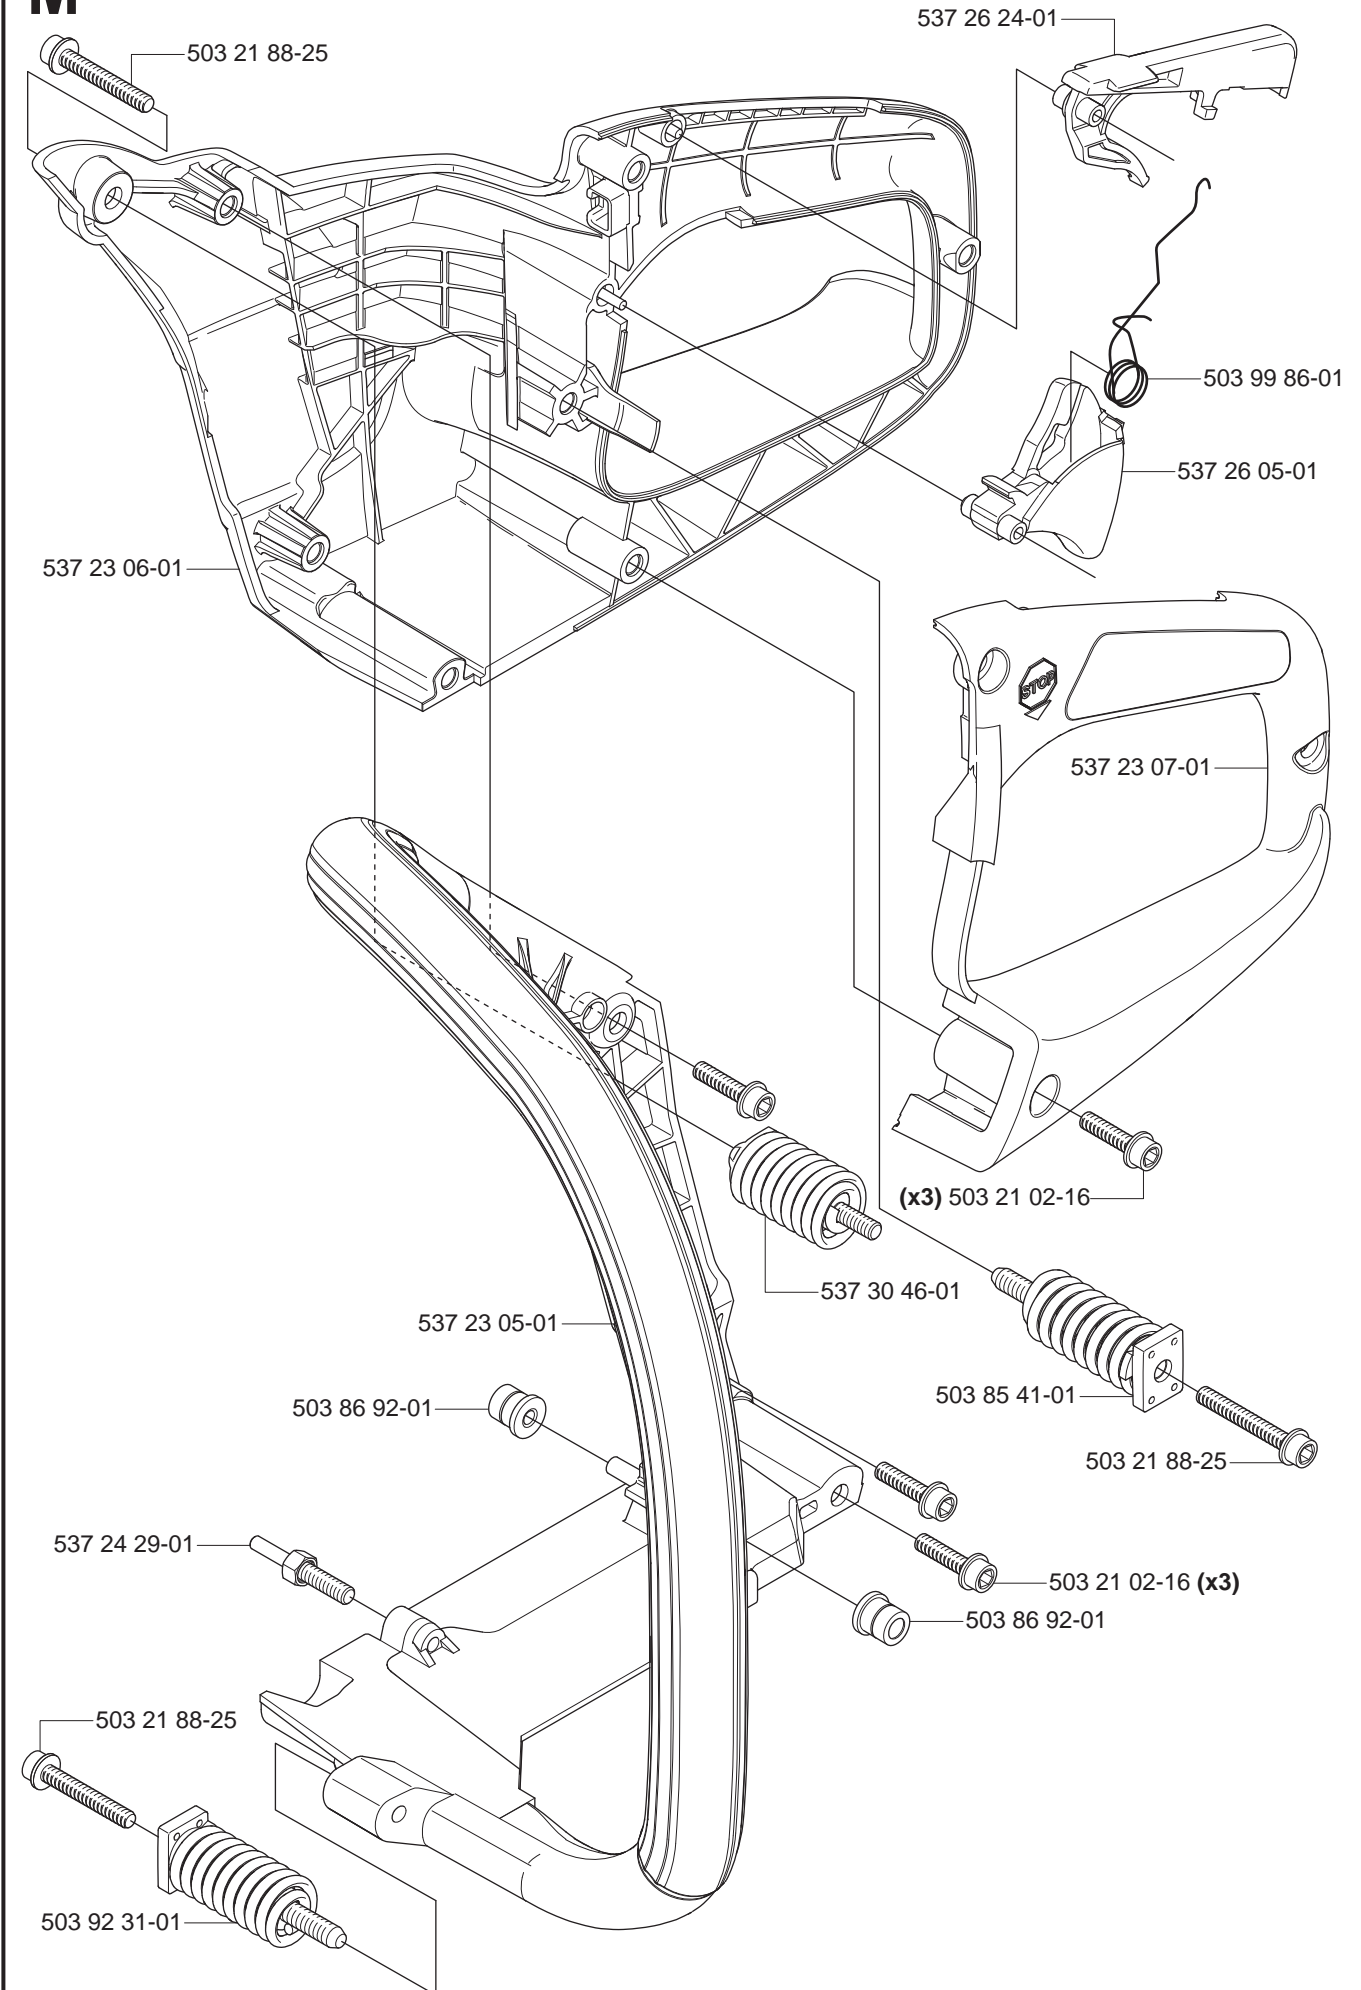

455 Rancher 460

**Spare parts
Ersatzteile
Pièces détachées
Reserve onderdelen
Repuestos
Reservdelar**

A *compl 537 28 63-01

B

*compl 537 25 29-01 455 Rancher

**compl 537 10 55-02 460

C

*compl 537 30 89-01

F

*compl 537 25 15-01 FF
*compl 537 25 15-02 DF

G

H

*compl 537 32 04-02 455 Rancher
 *compl 537 32 05-01 460

**J**

*compl 537 31 40-01

K

*compl 537 28 20-02

L

M

N***compl 503 28 21-01 Walbro WTA-29**

① 537 41 26-01
Set of gaskets
Dichtungssatz
Jeu de joints
Juego de juntas
Packningssatz

P

Tillbehör
Accessories
Zubehöre
Accessoires
Accesorios

1 = 537 41 26-01 Set of gaskets, Dichtungssatz, N = New part, Neues teil,
Jeu de joints, Juego de juntas, Nouvelle piece, Nueva pieza
Packningsatts Ny detalj