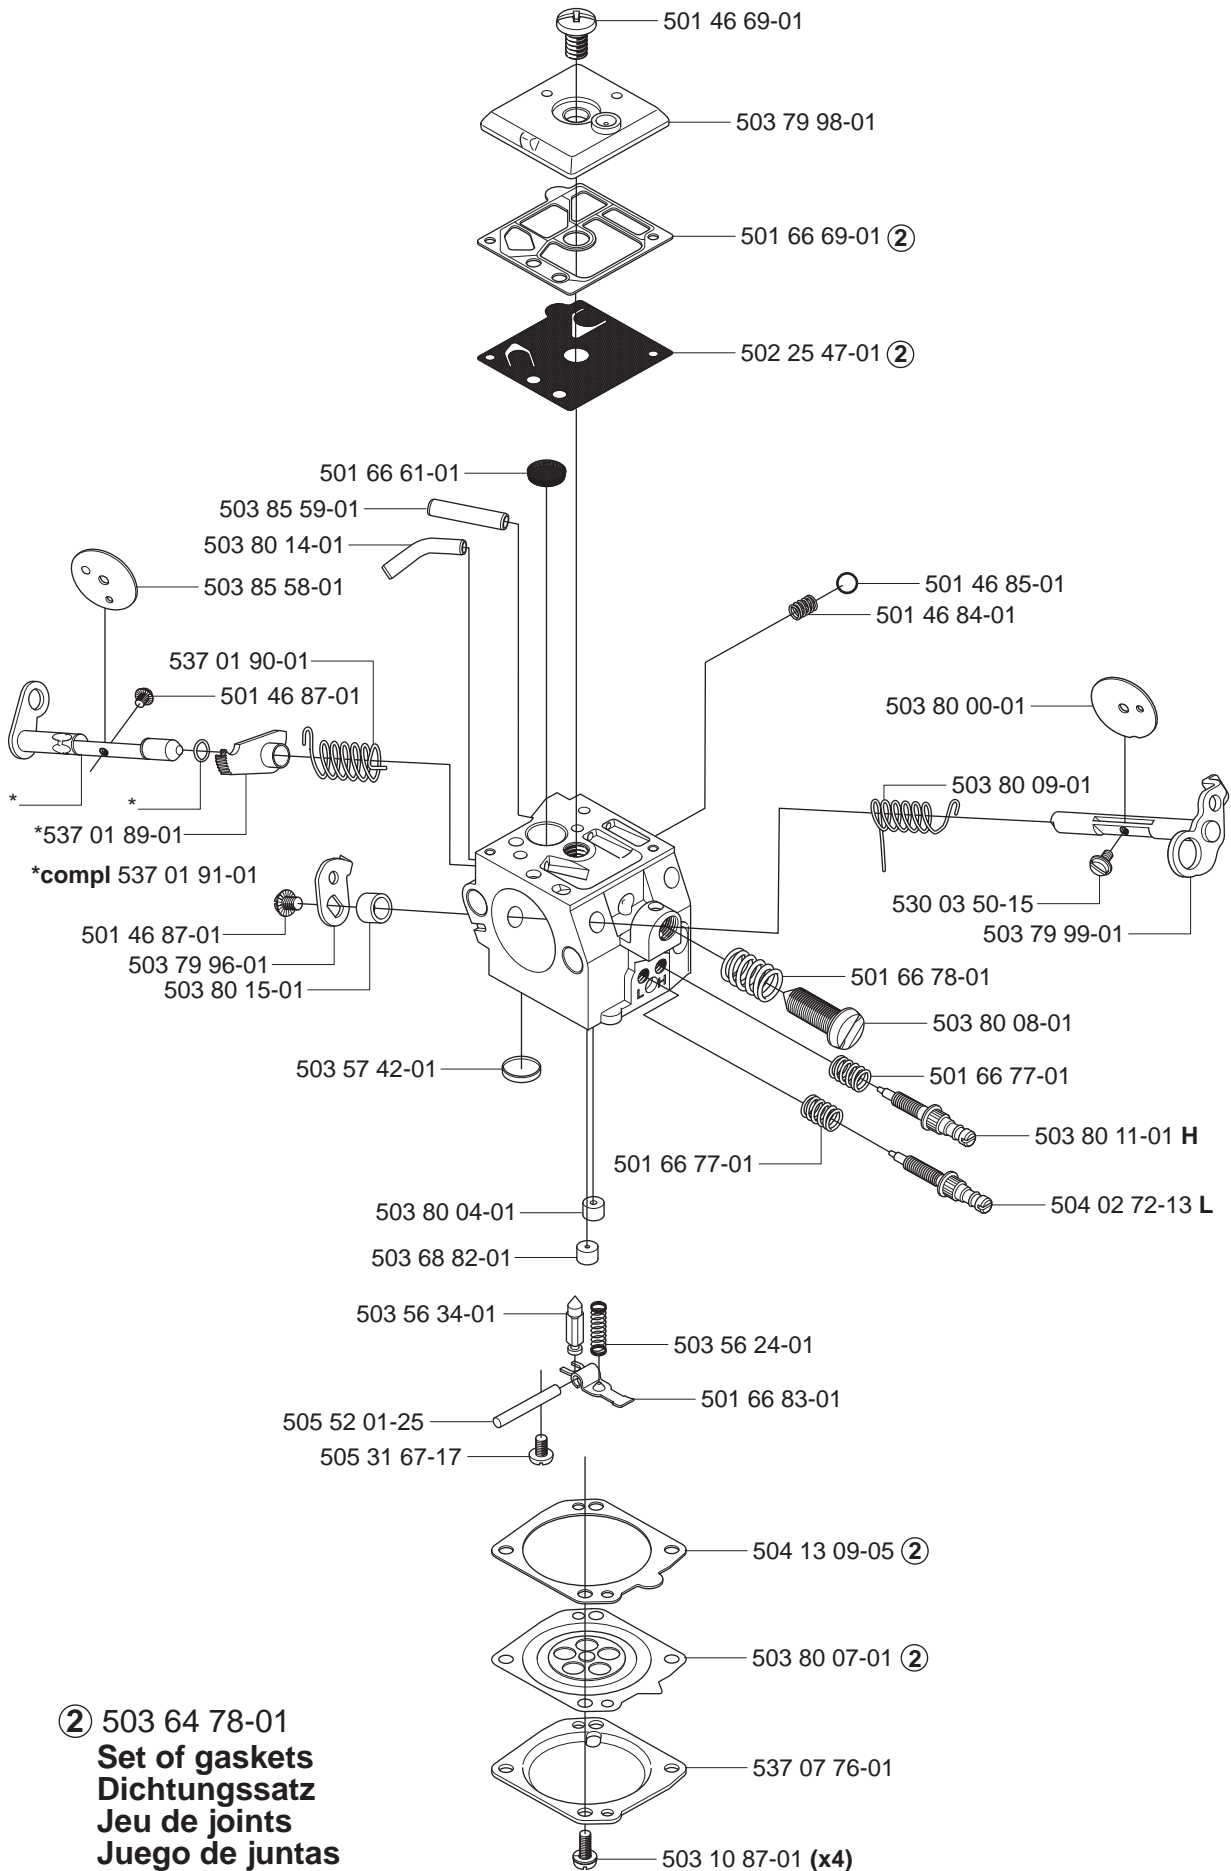

Q

compl 503 28 18-04 Walbro HD-6B (372XPH)

Walbro HD-6B

(2) 503 64 78-01
Set of gaskets
Dichtungssatz
Jeu de joints
Juego de juntas
Packningssats