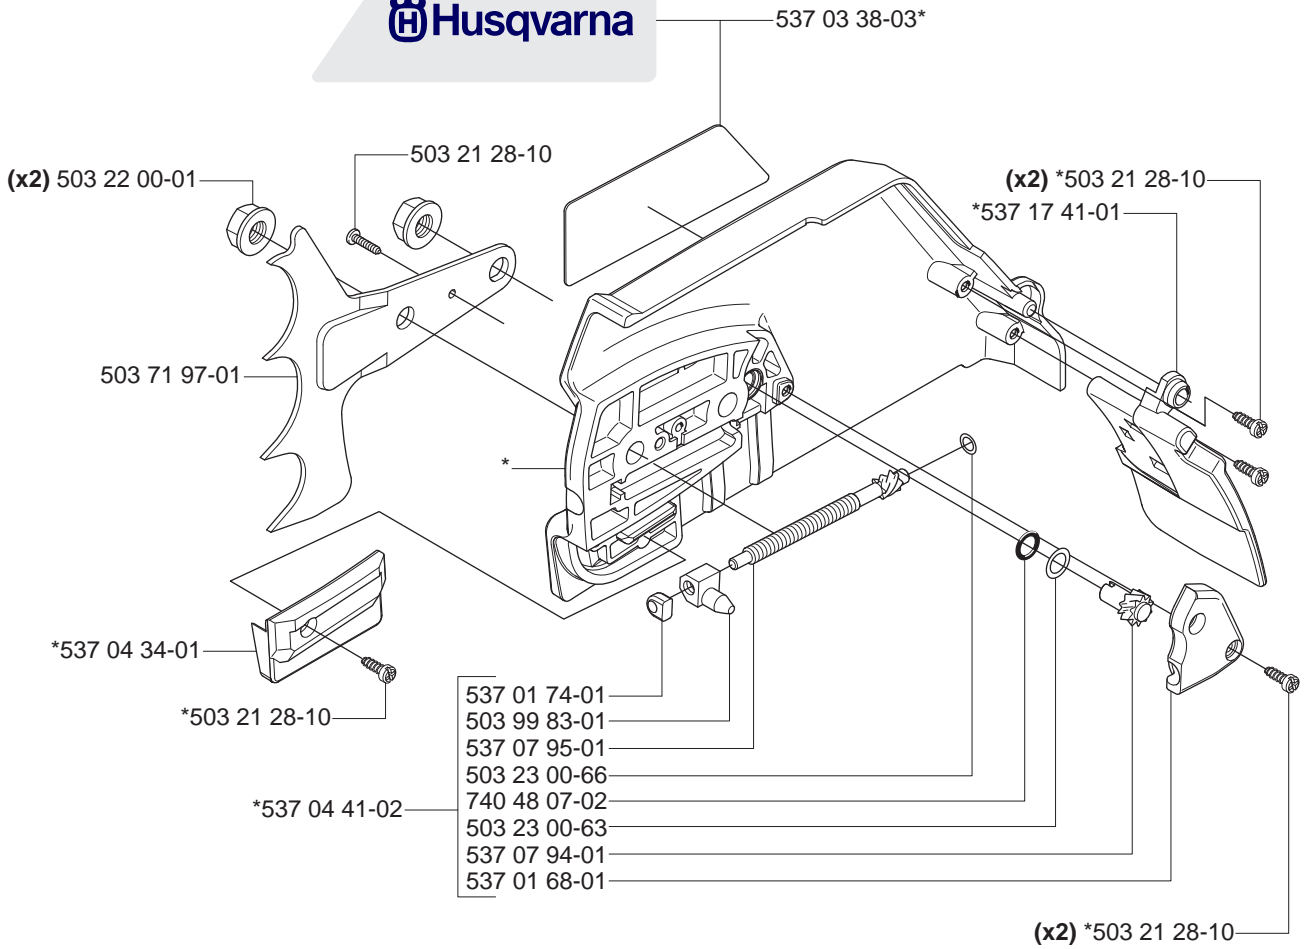

# 365H

**Spare parts**

**Ersatzteile**

**Pièces détachées**

**Reserve onderdelen**

**Repuestos**

**Reservdelar**

**A** \*compl 537 33 10-01

**Husqvarna**

**B** \*\*compl 537 03 62-05 (3/8"x7T)

\*\*compl 537 03 62-06 (3/8"x8T)

**C** \*compl 503 62 78-07

\*503 98 74-01

**D** \*compl 503 93 90-05 (365H)  
\*compl 503 62 64-73 (372XPH)

**E** \*compl 544 38 45-01

PART NUMBER	SQUARE	NOTE	PART NUMBER	SQUARE	NOTE	PART NUMBER	SQUARE	NOTE	PART NUMBER	SQUARE	NOTE
537 44 15-02	G										
537 44 16-01	G										
544 04 71-01	J										
544 06 14-01	L										
544 07 69-01	M										
544 07 69-01	M										
544 08 18-01	M										
544 09 39-01	N										
544 09 42-01	M										
544 11 83-01	L										
544 11 83-02	L										
544 11 84-01	J										
544 11 85-01	J										
544 26 71-01	N										
544 26 71-01	N										
544 38 45-01	E										
544 46 00-01	L										
725 23 82-85	M										
725 53 05-55	G										
725 53 29-56	B										
725 53 31-55	H										
725 53 31-55	M										
725 53 33-55	D										
725 53 70-55	F										
732 25 16-01	M										
737 43 12-00	D										
740 48 07-02	A										