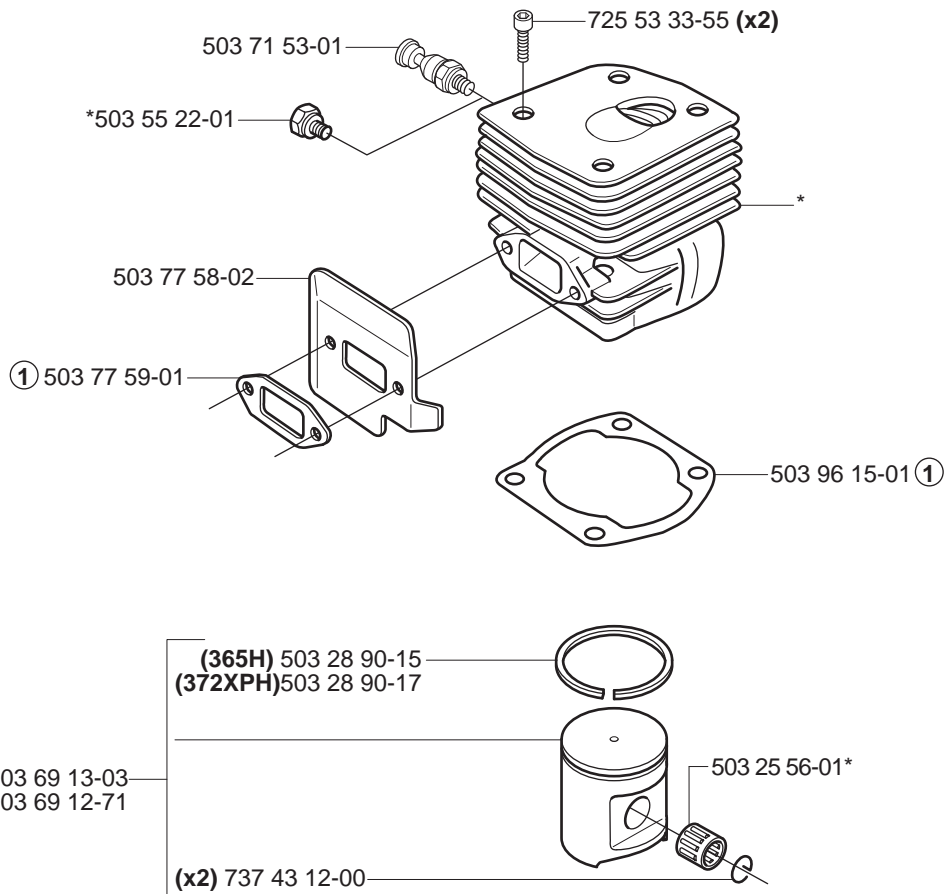

# 365H

**Spare parts**

**Ersatzteile**

**Pièces détachées**

**Reserve onderdelen**

**Repuestos**

**Reservdelar**

**A** \*compl 537 33 10-01

**Husqvarna**

**B** \*\*compl 537 03 62-05 (3/8"x7T)

\*\*compl 537 03 62-06 (3/8"x8T)

**C** \*compl 503 62 78-07

\*503 98 74-01

**D** \*compl 503 93 90-05 (365H)  
\*compl 503 62 64-73 (372XPH)

**E** \*compl 544 38 45-01

PART NUMBER	SQUARE	NOTE	PART NUMBER	SQUARE	NOTE	PART NUMBER	SQUARE	NOTE	PART NUMBER	SQUARE	NOTE
537 44 15-02	G										
537 44 16-01	G										
544 04 71-01	J										
544 06 14-01	L										
544 07 69-01	M										
544 07 69-01	M										
544 08 18-01	M										
544 09 39-01	N										
544 09 42-01	M										
544 11 83-01	L										
544 11 83-02	L										
544 11 84-01	J										
544 11 85-01	J										
544 26 71-01	N										
544 26 71-01	N										
544 38 45-01	E										
544 46 00-01	L										
725 23 82-85	M										
725 53 05-55	G										
725 53 29-56	B										
725 53 31-55	H										
725 53 31-55	M										
725 53 33-55	D										
725 53 70-55	F										
732 25 16-01	M										
737 43 12-00	D										
740 48 07-02	A										