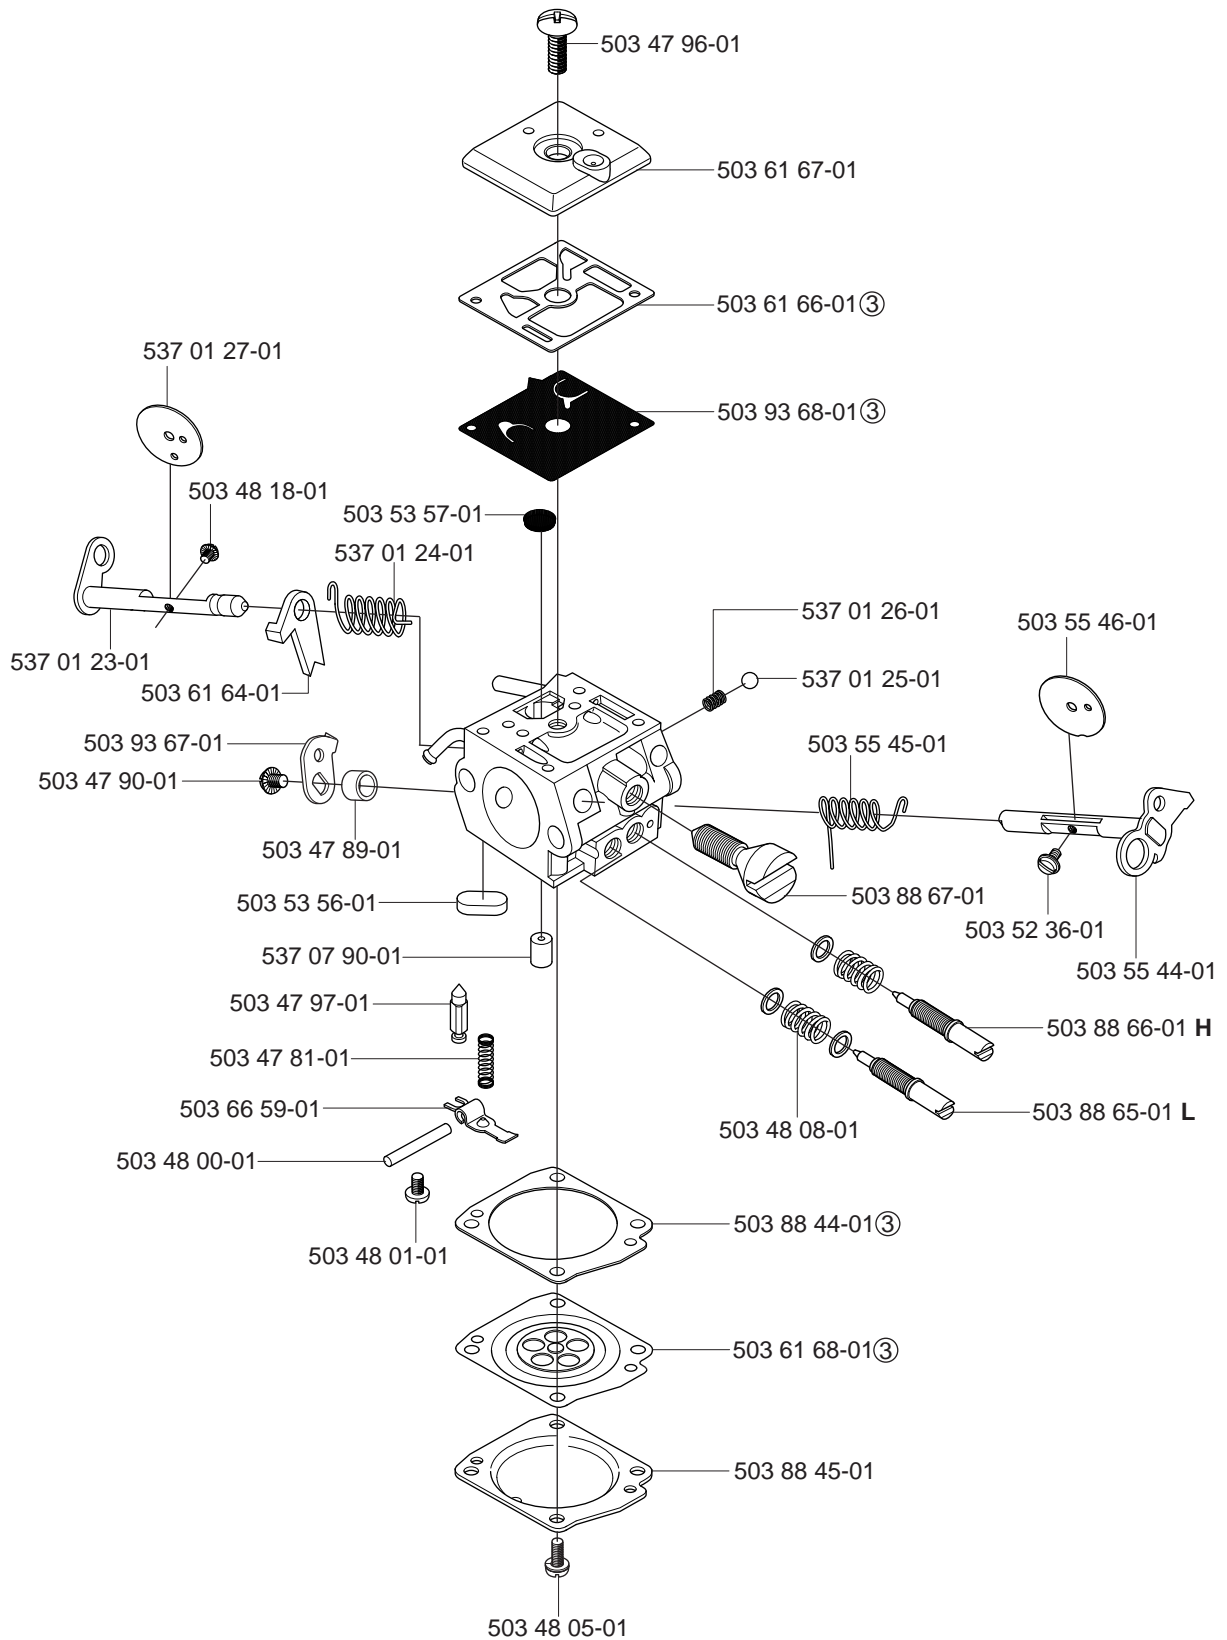

**Husqvarna**

**B** \*\*compl 537 03 62-05 (3/8"x7T)

\*\*compl 537 03 62-06 (3/8"x8T)

**C** \*compl 503 62 78-07

\*503 98 74-01

**D** \*compl 503 93 90-05 (365H)  
\*compl 503 62 64-73 (372XPH)

**E** \*compl 544 38 45-01

# K

\*compl 503 62 81-71

(365H) 537 23 02-09  
(372XPH) 537 23 02-10

**\*\*compl 537 44 01-01**

**M**

\*compl 544 09 42-01

**N**

\*compl 544 09 39-01

1 = 503 64 72-01  
2 = 503 64 78-01  
3 = 503 56 46-01

Set of gaskets, Dichtungssatz,  
Jeu de joints, Juego de juntas,  
Packingssatz

N = New part, Neues teil,  
Nouvelle piece, Nueva pieza  
Ny detalj

PART NUMBER	SQUARE	NOTE	PART NUMBER	SQUARE	NOTE	PART NUMBER	SQUARE	NOTE	PART NUMBER	SQUARE	NOTE
537 44 15-02	G										
537 44 16-01	G										
544 04 71-01	J										
544 06 14-01	L										
544 07 69-01	M										
544 07 69-01	M										
544 08 18-01	M										
544 09 39-01	N										
544 09 42-01	M										
544 11 83-01	L										
544 11 83-02	L										
544 11 84-01	J										
544 11 85-01	J										
544 26 71-01	N										
544 26 71-01	N										
544 38 45-01	E										
544 46 00-01	L										
725 23 82-85	M										
725 53 05-55	G										
725 53 29-56	B										
725 53 31-55	H										
725 53 31-55	M										
725 53 33-55	D										
725 53 70-55	F										
732 25 16-01	M										
737 43 12-00	D										
740 48 07-02	A										