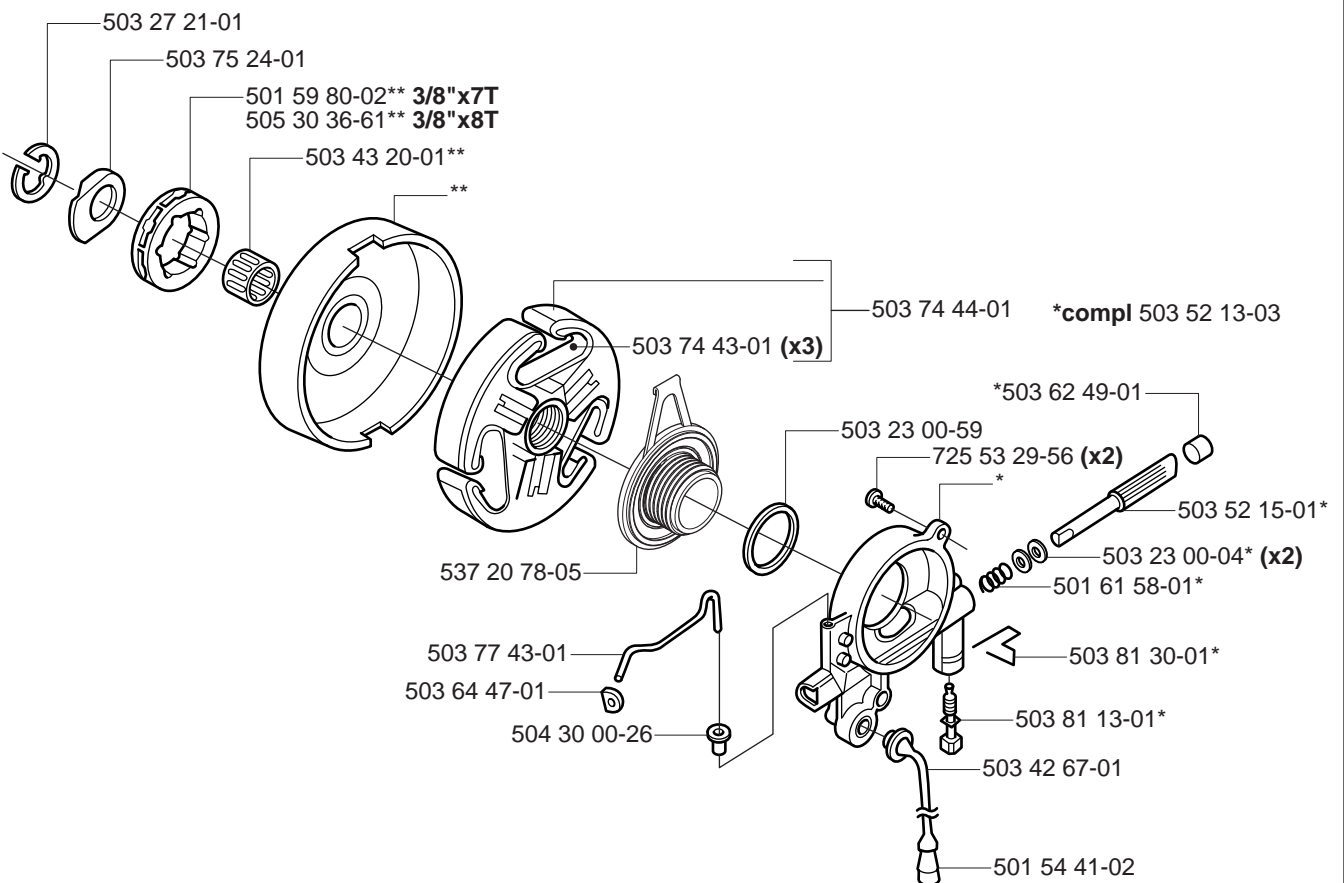

# 365H

**Spare parts**

**Ersatzteile**

**Pièces détachées**

**Reserve onderdelen**

**Repuestos**

**Reservdelar**

**A** \*compl 537 33 10-01

**Husqvarna**

**B** \*\*compl 537 03 62-05 (3/8"x7T)

\*\*compl 537 03 62-06 (3/8"x8T)

**C** \*compl 503 62 78-07

\*503 98 74-01

**D** \*compl 503 93 90-05 (365H)  
\*compl 503 62 64-73 (372XPH)

**E** \*compl 544 38 45-01

PART NUMBER	SQUARE	NOTE	PART NUMBER	SQUARE	NOTE	PART NUMBER	SQUARE	NOTE	PART NUMBER	SQUARE	NOTE
537 44 15-02	G										
537 44 16-01	G										
544 04 71-01	J										
544 06 14-01	L										
544 07 69-01	M										
544 07 69-01	M										
544 08 18-01	M										
544 09 39-01	N										
544 09 42-01	M										
544 11 83-01	L										
544 11 83-02	L										
544 11 84-01	J										
544 11 85-01	J										
544 26 71-01	N										
544 26 71-01	N										
544 38 45-01	E										
544 46 00-01	L										
725 23 82-85	M										
725 53 05-55	G										
725 53 29-56	B										
725 53 31-55	H										
725 53 31-55	M										
725 53 33-55	D										
725 53 70-55	F										
732 25 16-01	M										
737 43 12-00	D										
740 48 07-02	A										