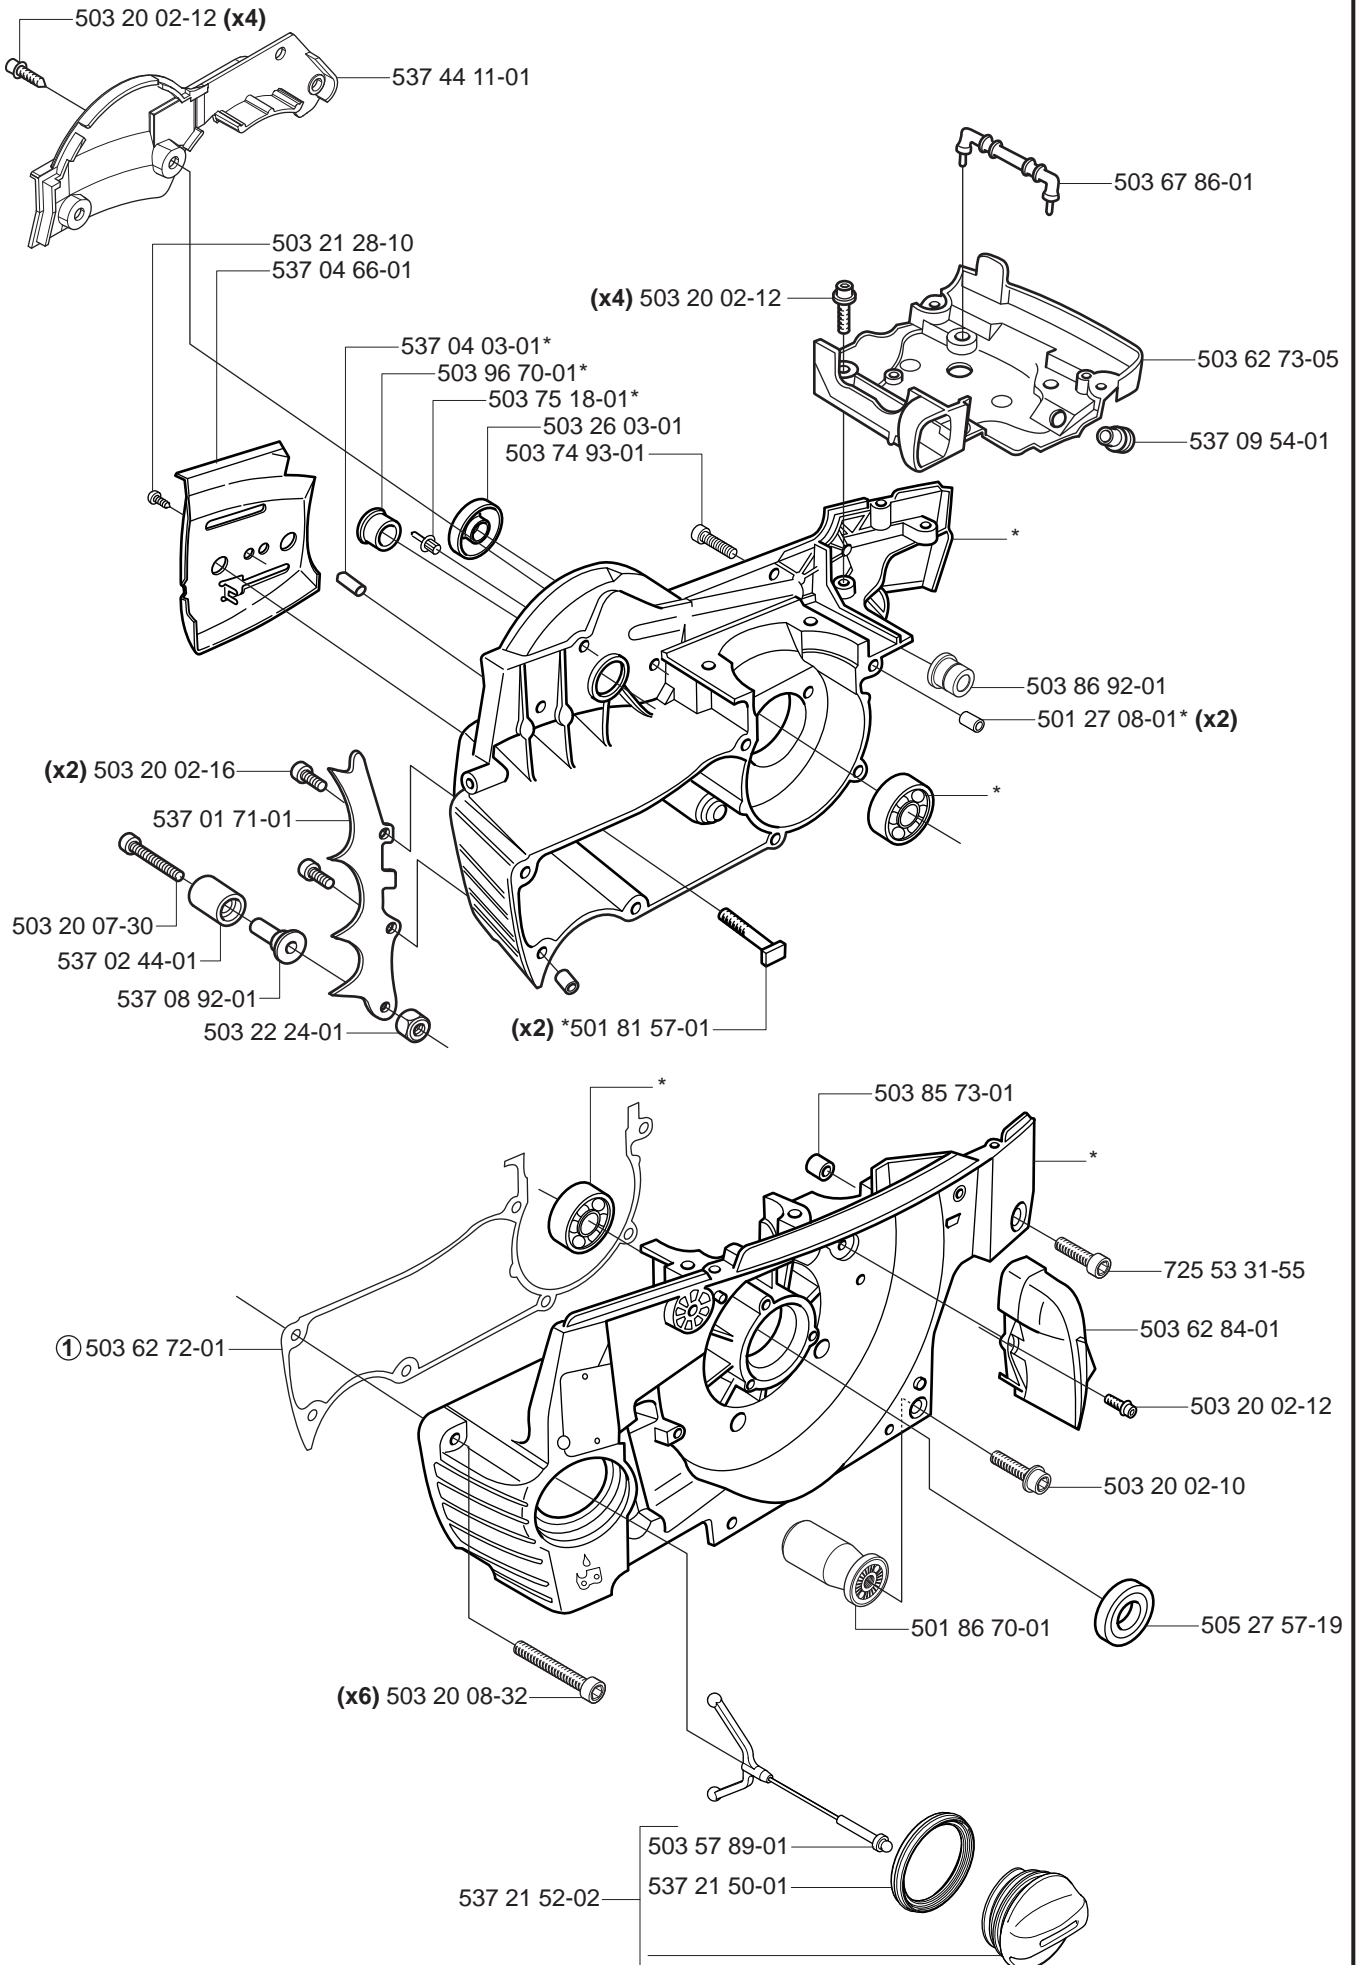

H

*compl 503 62 68-76