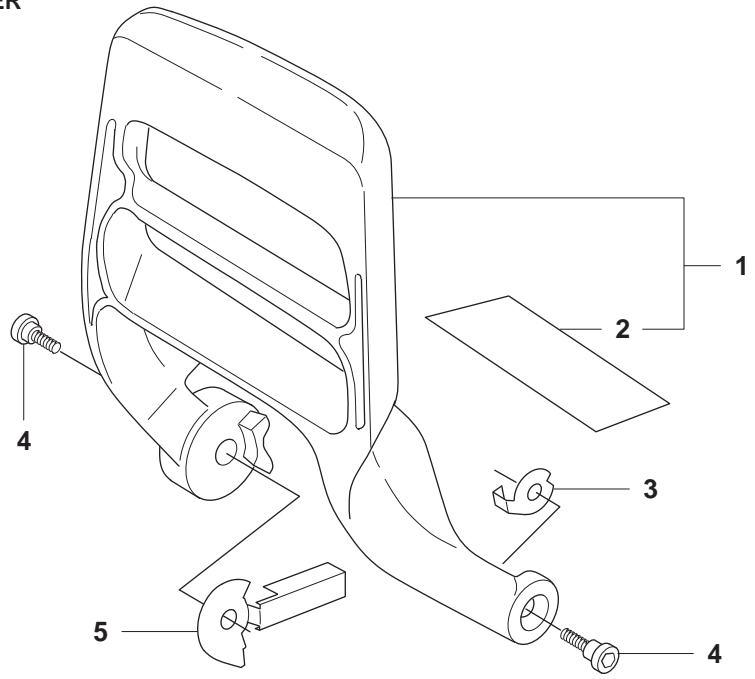

A 346XP(New edition)/353
CHAIN BREAK & CLUTCH COVER

Position	Article	Quantity	Notes	Kit
1	537 15 28-01	1		
2	537 15 27-01	1		1
3	503 92 95-01	1		
4	503 89 30-03	2		
5	537 02 99-01	1		
6	537 10 78-03	1	orange, 353	
6	537 10 78-04	1	grey, 346XP	
7	503 89 29-01	1		6
8	503 21 70-10	1		6
9	503 89 08-02	1		6
10	503 46 59-01	1		6
11	735 31 08-20	1		6
12	537 04 30-01	1		6
13	503 85 52-01	1		6
14	503 21 70-72	5		6
15	537 10 80-02	1		6
16	537 08 90-01	1		6
17	503 85 66-01	1		6
18	537 37 04-01	1		6
19	503 22 00-01	2