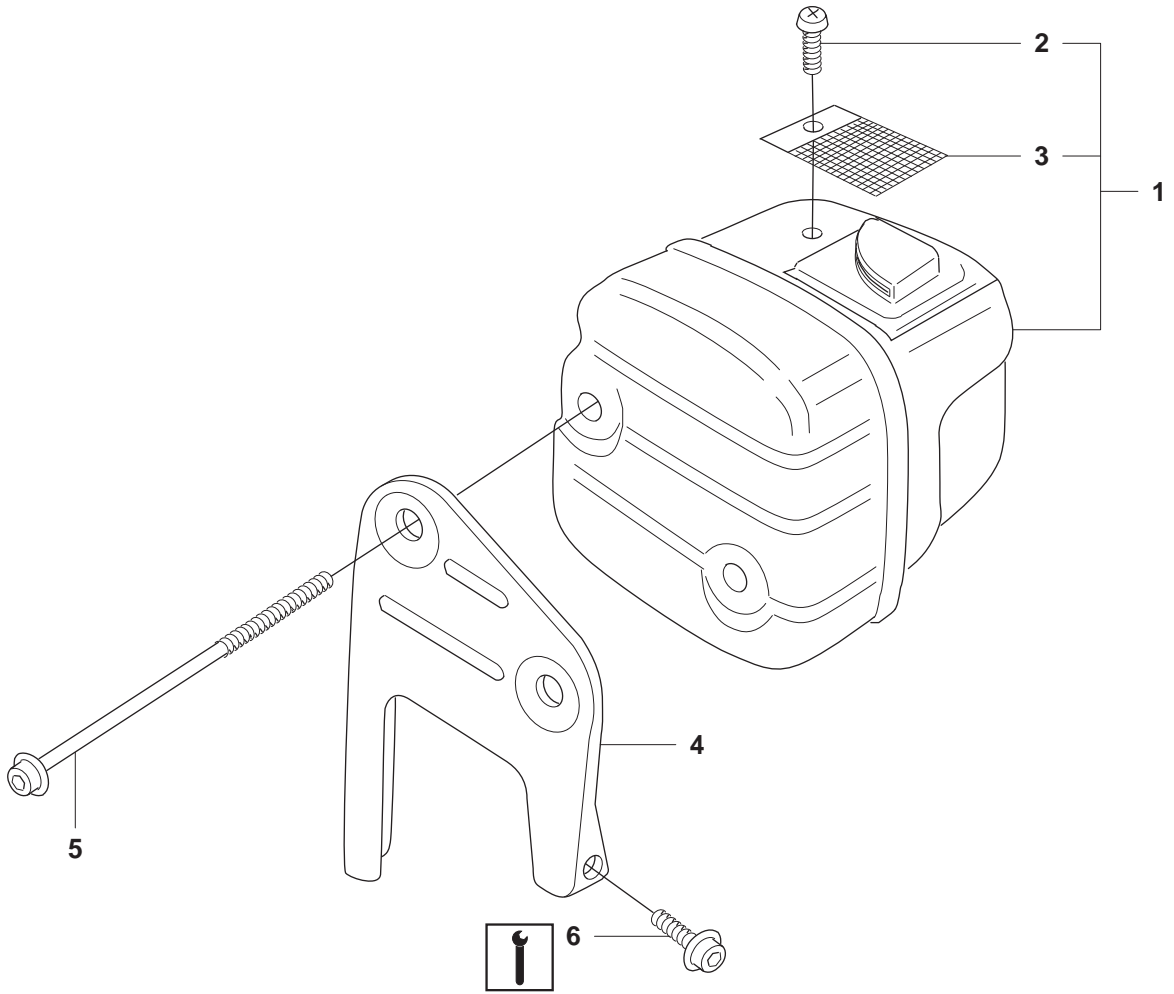

F 346XP(New edition)/353
MUFFLER

Position	Article	Quantity	Notes	Kit
1	544 02 83-01	1	DF	
1	537 07 54-02	1	E-tech	
2	724 12 87-59	1	DF	1
2	724 12 87-59	1	E-tech	1
3	503 86 36-01	1	DF	1
3	503 86 36-01	1	E-tech	1
4	544 80 98-01	1		
5	503 20 45-87	2		
6	503 20 07-76	1