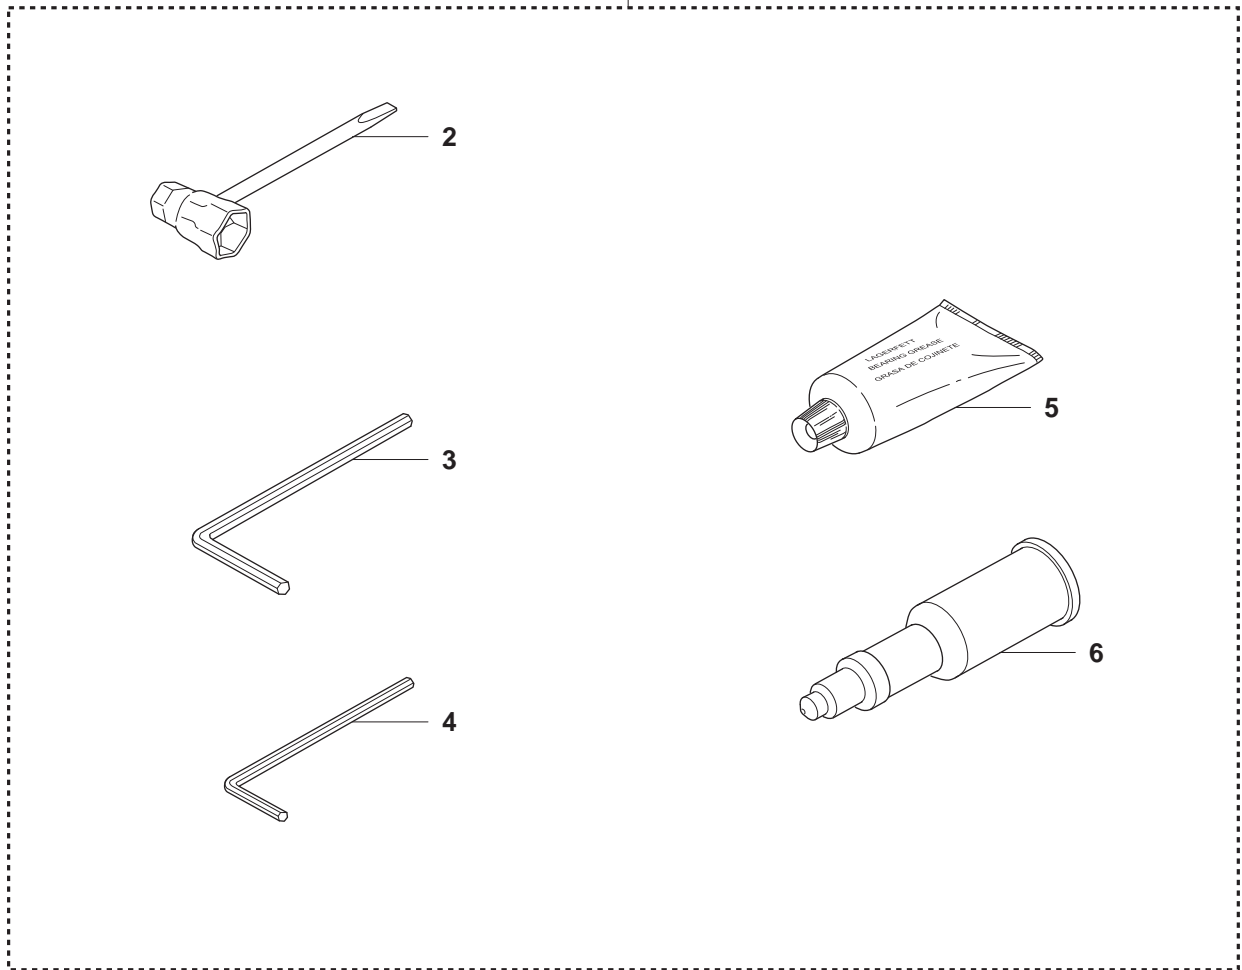

P

346XP(New edition)/353

Tillbehör
Accessories
Zubehöre
Accessoires
Accesorios

1