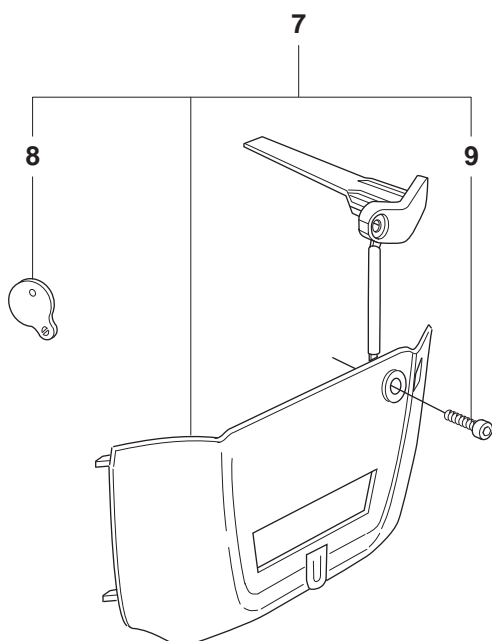

P

346XP(New edition)/353

Tillbehör
Accessories
Zubehöre
Accessoires
Accesorios

1

WINTER KIT 353

WINTER KIT 346XP(New edition)

Page P 346XP, 353		ACCESSORIES		
Position	Article	Quantity	Notes	Kit
1	503 55 85-01	1		
2	501 69 17-01	1		1
3	503 55 86-02	1		1
4	503 55 86-01	1		1
5	503 62 12-01	1		1
6	501 91 14-01	1		1
7	537 04 28-02	1	Winter kit 353	
8	501 63 97-01	1		7
8	501 63 97-01	1		10
9	503 21 70-16	1		7
9	503 21 70-16	1		10
10	501 97 48-01	1	Winter kit 346XP	