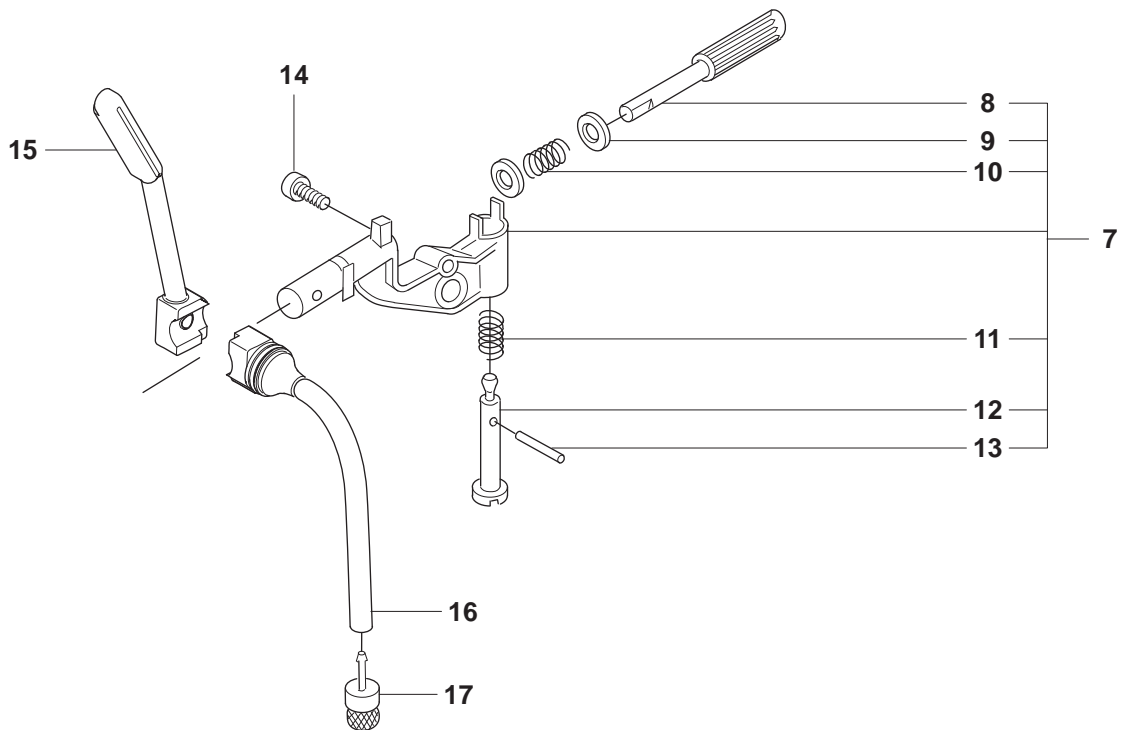

346XP, 353

Spare parts

Ersatzteile

Pièces détachées

Reserve onderdelen

Repuestos

Reservdelar

A 346XP(New edition)/353
CHAIN BREAK & CLUTCH COVER

B 346XP(New edition)/353
CLUTCH & OIL PUMP

Position	Article	Quantity	Notes	Kit
1	537 11 05-03	1		
2	537 35 91-01	2		1
3	503 98 00-71	1		
4	501 45 74-02	1		3
5	503 25 52-01	1		3
6	503 89 21-02	1		
7	544 18 01-03	1		
8	537 06 91-02	1		7
9	503 23 00-60	2		7
10	503 89 16-01	1		7
11	503 89 15-01	1		7
12	537 02 71-01	1		7
13	721 11 64-30	1		7
14	503 21 74-12	1		
15	537 41 32-01	1		
16	537 10 11-01	1		
17	504 71 00-03	1		

Position	Article	Quantity	Notes	Kit
1	503 23 51-08	1		
2	725 53 33-55	4		
3	503 66 54-01	1		
4	503 97 13-01	1		
5	503 86 25-01	1		12
6	503 89 44-01	1		12
7	537 25 31-04	1	353	
7	544 14 29-03	1	346XP 50 cc	
7	544 14 29-04	1	346XP decomp 50 cc	
7	503 86 98-72	1	346XP Japan 45 cc	
8	537 22 36-04	1	353	7
8	544 14 31-02	1	346XP 50 cc, 346XP decomp 50 cc	7
8	503 90 73-71	1	346XP Japan 45 cc	7
9	503 28 90-11	1	353	8
9	503 28 90-56	1	346XP 50 cc, 346XP decomp 50 cc	8
9	503 28 90-05	1	346XP Japan 45 cc	8
10	737 44 10-00	2		8
11	501 45 16-01	1		7
12	503 94 28-02	1	A = Set of gaskets	