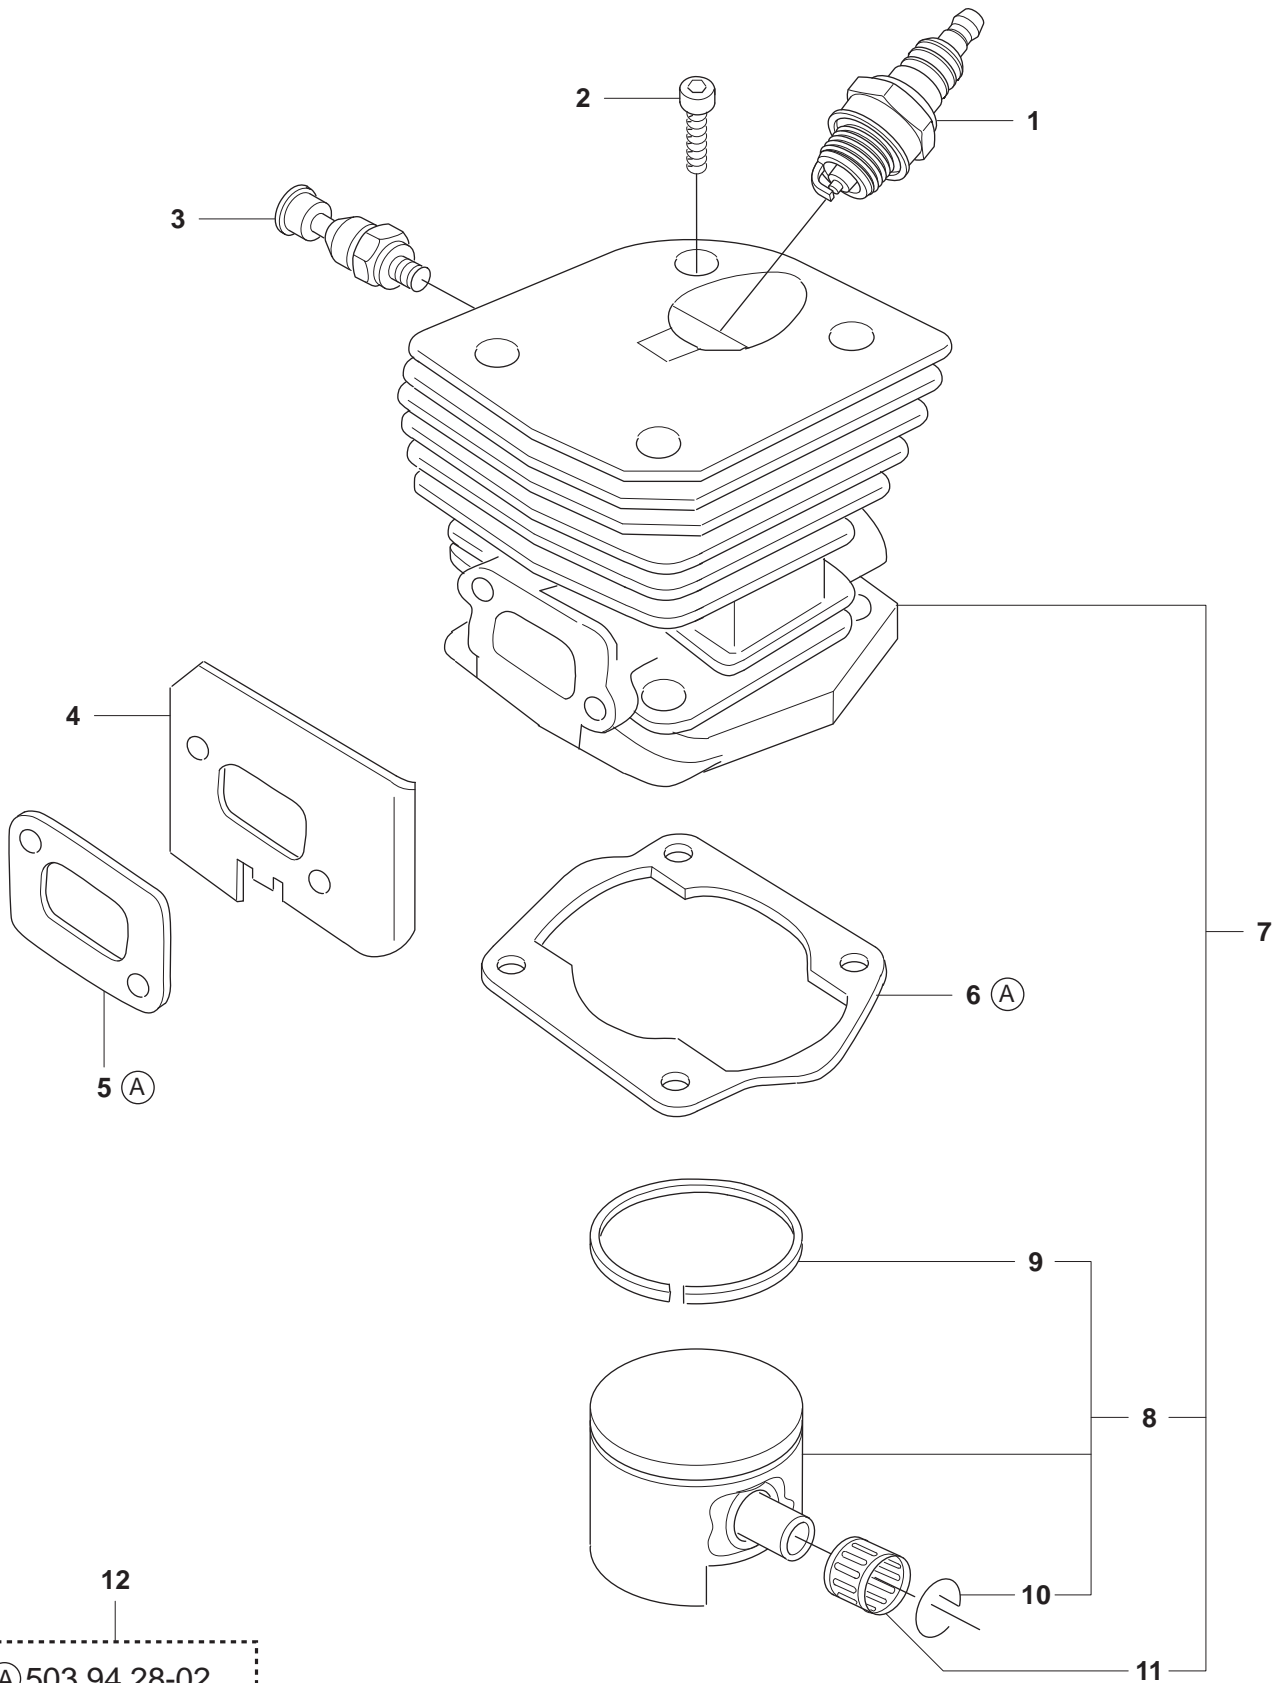

Position	Article	Quantity	Notes	Kit
1	537 15 28-01	1		
2	537 15 27-01	1		1
3	503 92 95-01	1		
4	503 89 30-03	2		
5	537 02 99-01	1		
6	537 10 78-03	1	orange, 353	
6	537 10 78-04	1	grey, 346XP	
7	503 89 29-01	1		6
8	503 21 70-10	1		6
9	503 89 08-02	1		6
10	503 46 59-01	1		6
11	735 31 08-20	1		6
12	537 04 30-01	1		6
13	503 85 52-01	1		6
14	503 21 70-72	5		6
15	537 10 80-02	1		6
16	537 08 90-01	1		6
17	503 85 66-01	1		6
18	537 37 04-01	1		6
19	503 22 00-01	2		

B 346XP(New edition)/353
CLUTCH & OIL PUMP

Position	Article	Quantity	Notes	Kit
1	537 11 05-03	1		
2	537 35 91-01	2		1
3	503 98 00-71	1		
4	501 45 74-02	1		3
5	503 25 52-01	1		3
6	503 89 21-02	1		
7	544 18 01-03	1		
8	537 06 91-02	1		7
9	503 23 00-60	2		7
10	503 89 16-01	1		7
11	503 89 15-01	1		7
12	537 02 71-01	1		7
13	721 11 64-30	1		7
14	503 21 74-12	1		
15	537 41 32-01	1		
16	537 10 11-01	1		
17	504 71 00-03	1		

C 346XP(New edition)/353
CLUTCH COVER

Position	Article	Quantity	Notes	Kit
1	504 05 43-01	1		
2	501 63 97-01	1		1
3	503 84 59-01	1		1
4	503 98 74-01	1		1

D 346XP(New edition)/353
CYLINDER PISTON

(A) 503 94 28-02
Set of gaskets
Dichtungssatz
Jeu de joints
Juego de juntas
Packningssatz

Position	Article	Quantity	Notes	Kit
1	503 23 51-08	1		
2	725 53 33-55	4		
3	503 66 54-01	1		
4	503 97 13-01	1		
5	503 86 25-01	1		12
6	503 89 44-01	1		12
7	537 25 31-04	1	353	
7	544 14 29-03	1	346XP 50 cc	
7	544 14 29-04	1	346XP decomp 50 cc	
7	503 86 98-72	1	346XP Japan 45 cc	
8	537 22 36-04	1	353	7
8	544 14 31-02	1	346XP 50 cc, 346XP decomp 50 cc	7
8	503 90 73-71	1	346XP Japan 45 cc	7
9	503 28 90-11	1	353	8
9	503 28 90-56	1	346XP 50 cc, 346XP decomp 50 cc	8
9	503 28 90-05	1	346XP Japan 45 cc	8
10	737 44 10-00	2		8
11	501 45 16-01	1		7
12	503 94 28-02	1	A = Set of gaskets	