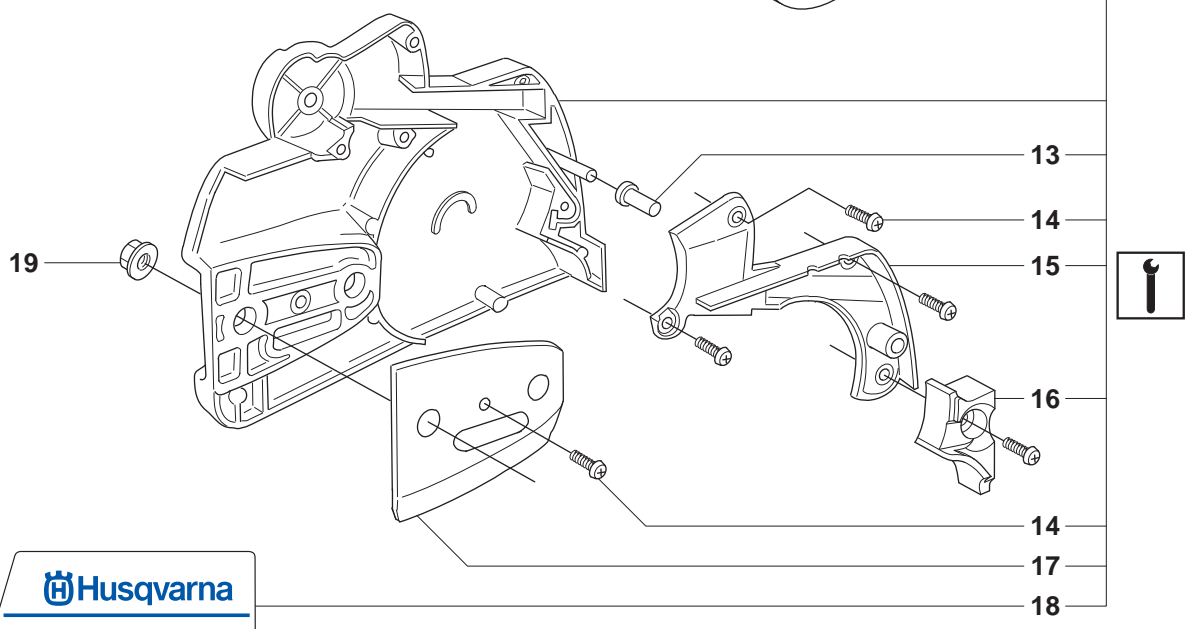

346XP, 353

Spare parts

Ersatzteile

Pièces détachées

Reserve onderdelen

Repuestos

Reservdelar

A 346XP(New edition)/353
CHAIN BREAK & CLUTCH COVER

B 346XP(New edition)/353
CLUTCH & OIL PUMP

Position	Article	Quantity	Notes	Kit
1	537 11 05-03	1		
2	537 35 91-01	2		1
3	503 98 00-71	1		
4	501 45 74-02	1		3
5	503 25 52-01	1		3
6	503 89 21-02	1		
7	544 18 01-03	1		
8	537 06 91-02	1		7
9	503 23 00-60	2		7
10	503 89 16-01	1		7
11	503 89 15-01	1		7
12	537 02 71-01	1		7
13	721 11 64-30	1		7
14	503 21 74-12	1		
15	537 41 32-01	1		
16	537 10 11-01	1		
17	504 71 00-03	1		

Position	Article	Quantity	Notes	Kit
1	503 23 51-08	1		
2	725 53 33-55	4		
3	503 66 54-01	1		
4	503 97 13-01	1		
5	503 86 25-01	1		12
6	503 89 44-01	1		12
7	537 25 31-04	1	353	
7	544 14 29-03	1	346XP 50 cc	
7	544 14 29-04	1	346XP decomp 50 cc	
7	503 86 98-72	1	346XP Japan 45 cc	
8	537 22 36-04	1	353	7
8	544 14 31-02	1	346XP 50 cc, 346XP decomp 50 cc	7
8	503 90 73-71	1	346XP Japan 45 cc	7
9	503 28 90-11	1	353	8
9	503 28 90-56	1	346XP 50 cc, 346XP decomp 50 cc	8
9	503 28 90-05	1	346XP Japan 45 cc	8
10	737 44 10-00	2		8
11	501 45 16-01	1		7
12	503 94 28-02	1	A = Set of gaskets	