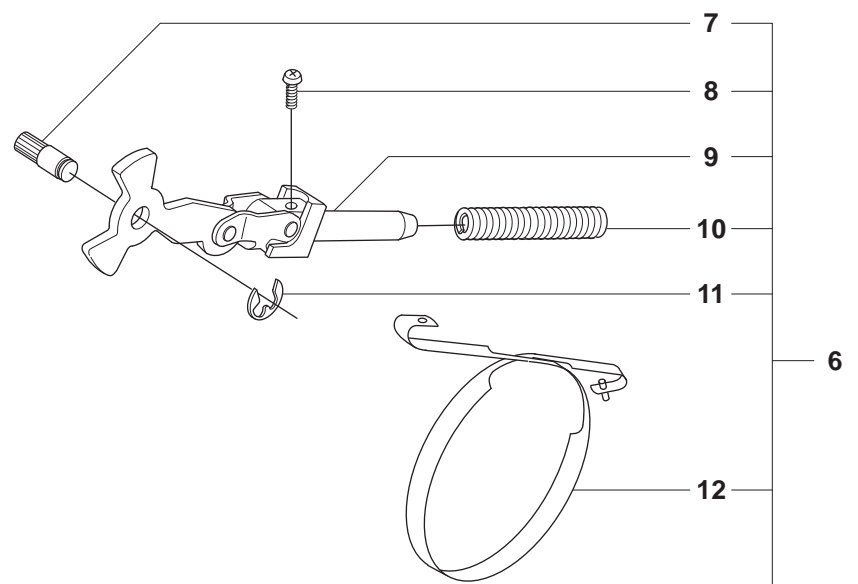

346XP, 353

Spare parts

Ersatzteile

Pièces détachées

Reserve onderdelen

Repuestos

Reservdelar

A 346XP(New edition)/353
CHAIN BREAK & CLUTCH COVER