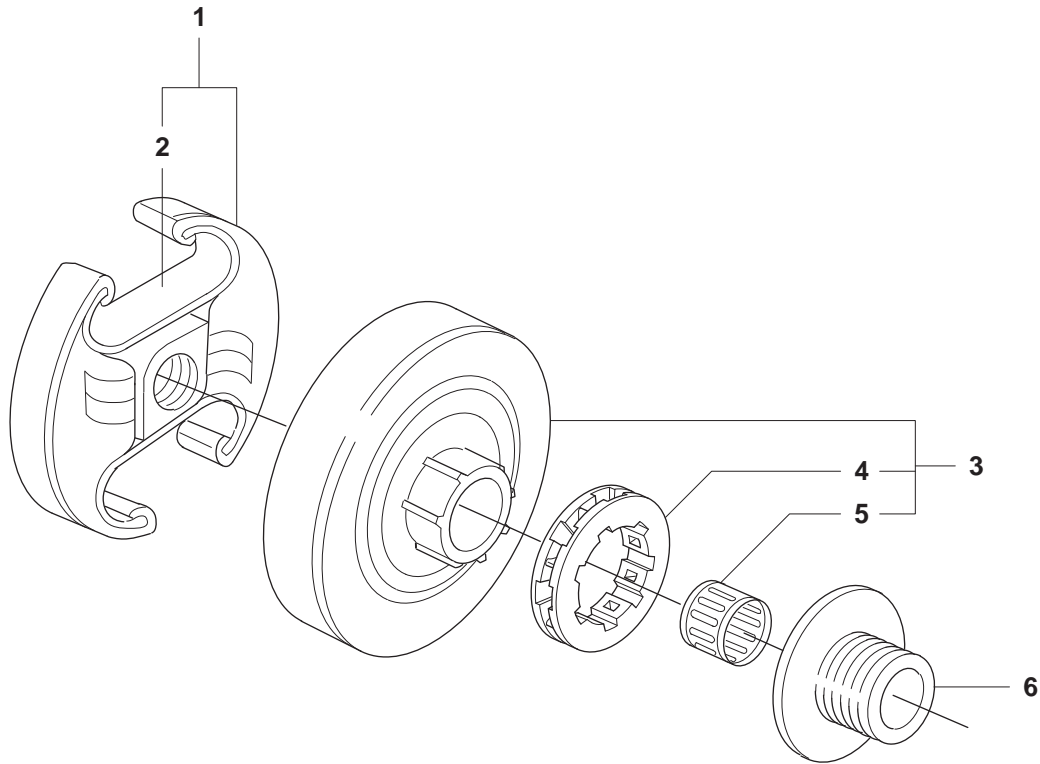

B 346XP(New edition)/353
CLUTCH & OIL PUMP

Position	Article	Quantity	Notes	Kit
1	537 11 05-03	1		
2	537 35 91-01	2		1
3	503 98 00-71	1		
4	501 45 74-02	1		3
5	503 25 52-01	1		3
6	503 89 21-02	1		
7	544 18 01-03	1		
8	537 06 91-02	1		7
9	503 23 00-60	2		7
10	503 89 16-01	1		7
11	503 89 15-01	1		7
12	537 02 71-01	1		7
13	721 11 64-30	1		7
14	503 21 74-12	1		
15	537 41 32-01	1		
16	537 10 11-01	1		
17	504 71 00-03	1		