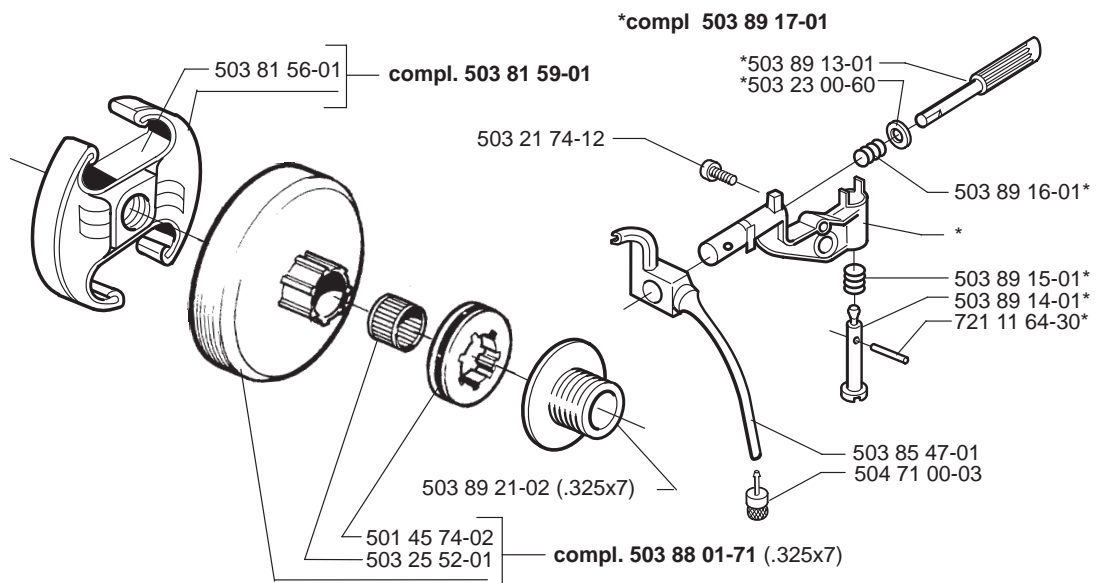

C***compl 503 90 90-01*****501 63 97-01*****503 98 74-01****D*****compl 503 86 98-71****E*****compl 503 85 76-71****F*****compl 503 86 27-02 (EU)******compl 503 86 28-02 (DF)**

G**H*****compl 503 85 69-71**

N= NEW PART
NEUES TEIL
NOUVELLE PIECE
NUEVA PIEZA
NY DETALJ

2= 503 94 28-01
SET OF GASKETS
DICHTUNGSSATZ
JEU DE JOINTS
JUEGO DE JUNTAS
PACKNINGSSATS

1= 501 66 84-01
SET OF GASKETS
DICHTUNGSSATZ
JEU DE JOINTS
JUEGO DE JUNTAS
PACKNINGSSATS