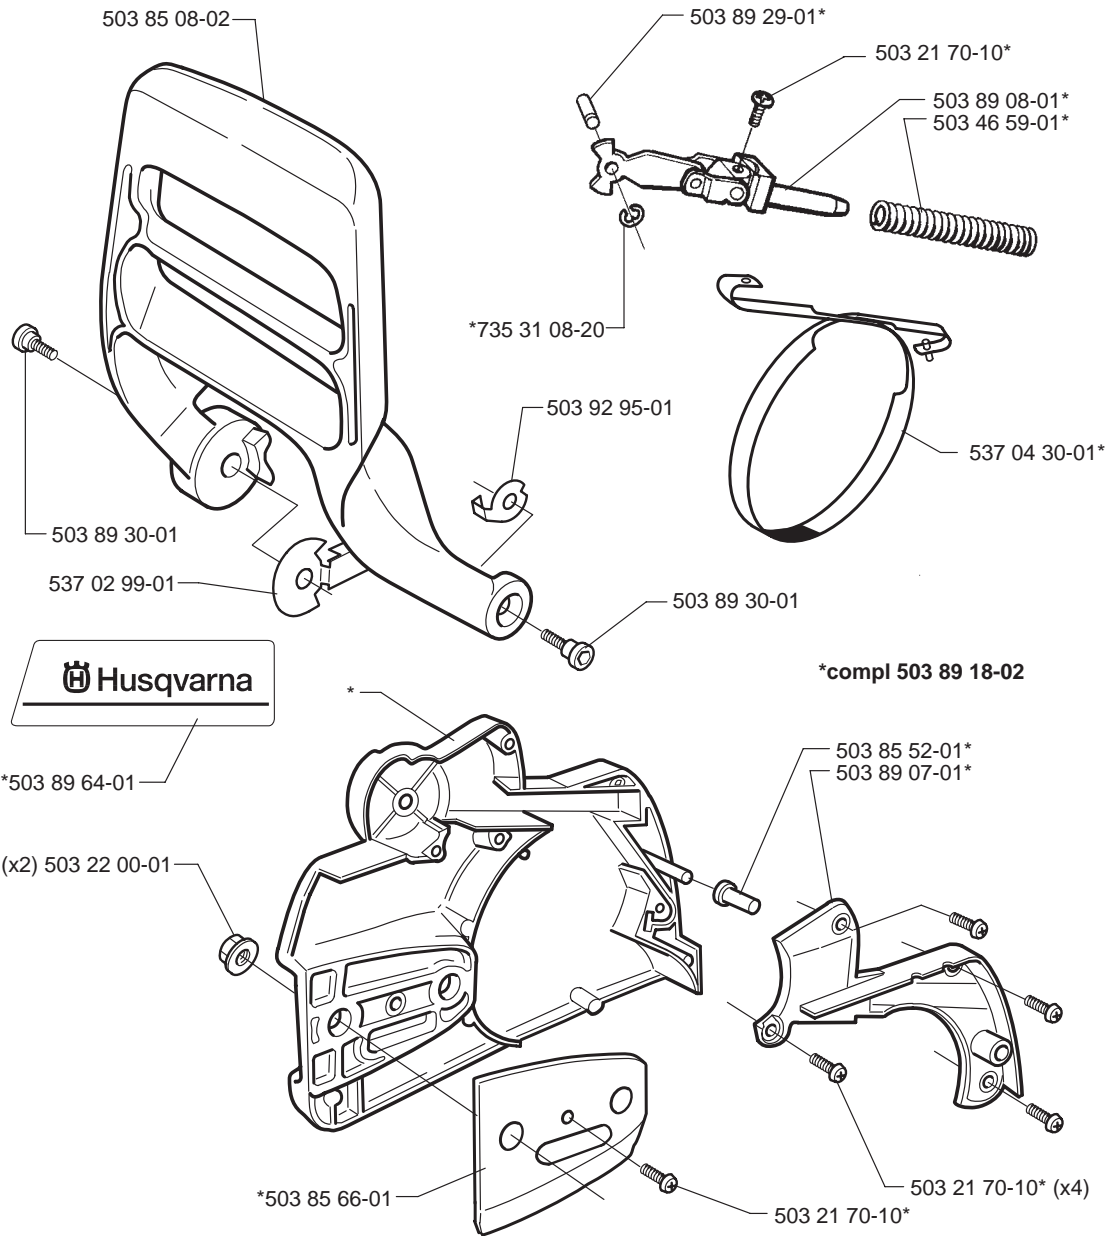

346 XP

1.1999

Spare parts

Ersatzteile

Pièces détachées

Reserve onderdelen

Repuestos

A**B**

C***compl 503 90 90-01*****501 63 97-01*****503 98 74-01****D*****compl 503 86 98-71****E*****compl 503 85 76-71****F*****compl 503 86 27-02 (EU)******compl 503 86 28-02 (DF)**

G**H*****compl 503 85 69-71**

N= NEW PART
NEUES TEIL
NOUVELLE PIECE
NUEVA PIEZA
NY DETALJ

2= 503 94 28-01
SET OF GASKETS
DICHTUNGSSATZ
JEU DE JOINTS
JUEGO DE JUNTAS
PACKNINGSSATS

1= 501 66 84-01
SET OF GASKETS
DICHTUNGSSATZ
JEU DE JOINTS
JUEGO DE JUNTAS
PACKNINGSSATS