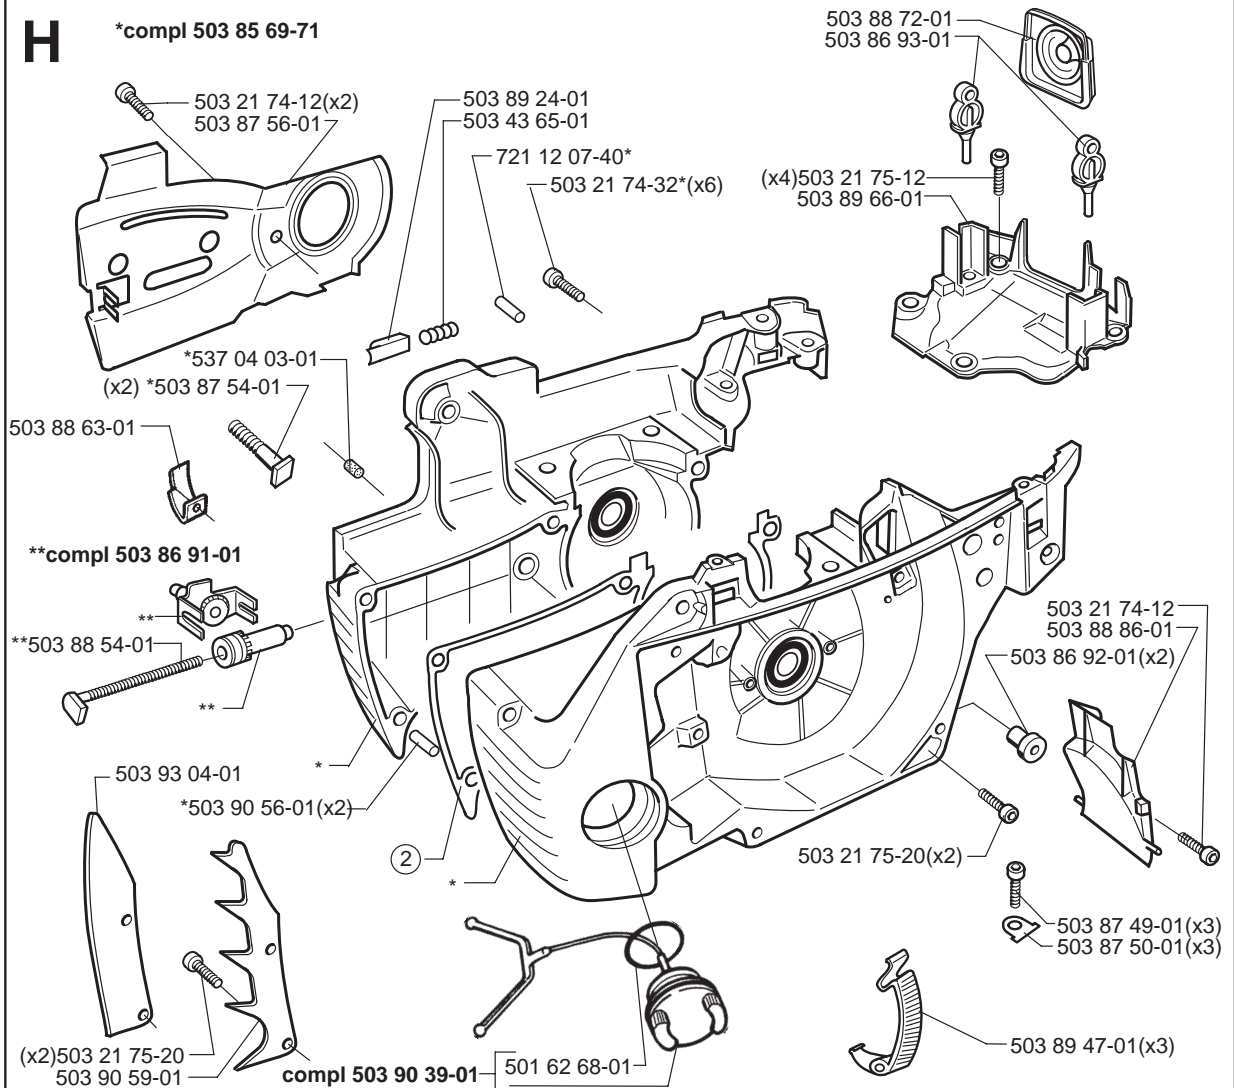

346 XP

1.1999

Spare parts

Ersatzteile

Pièces détachées

Reserve onderdelen

Repuestos

A**B**

C***compl 503 90 90-01*****501 63 97-01*****503 98 74-01****D*****compl 503 86 98-71****E*****compl 503 85 76-71****F*****compl 503 86 27-02 (EU)******compl 503 86 28-02 (DF)**

G**H*****compl 503 85 69-71**

J

* compl 503 86 37-71

**K**

**503 71 82-02 (XPG)

L

M

***compl 503 88 76-01**

N *compl 503 28 16-13 Walbro HDA 154 A
 **compl 503 28 16-14 Walbro HDA 159 A (EPA)

N= NEW PART
NEUES TEIL
NOUVELLE PIECE
NUEVA PIEZA
NY DETALJ

2= 503 94 28-01
SET OF GASKETS
DICHTUNGSSATZ
JEU DE JOINTS
JUEGO DE JUNTAS
PACKNINGSSATS

1= 501 66 84-01
SET OF GASKETS
DICHTUNGSSATZ
JEU DE JOINTS
JUEGO DE JUNTAS
PACKNINGSSATS