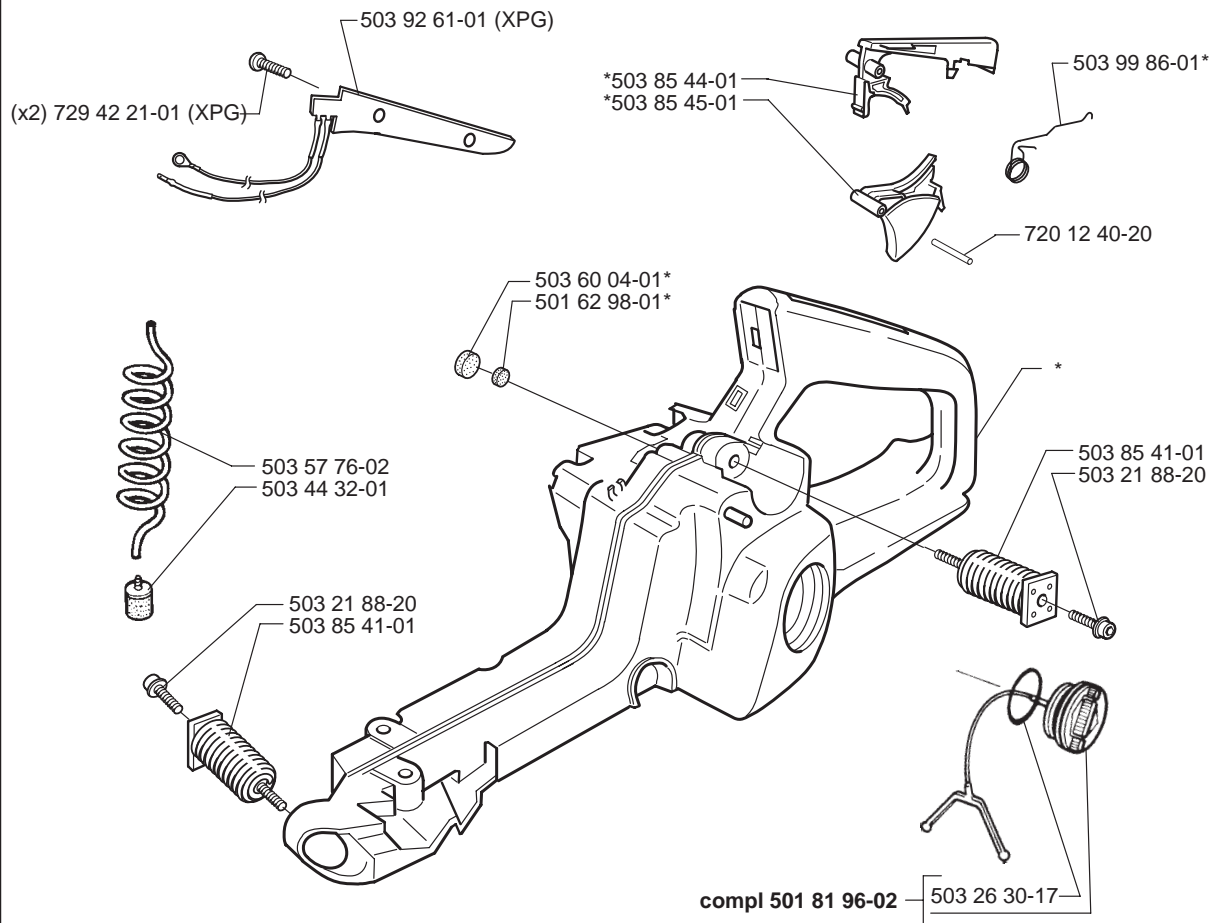

J

* compl 503 86 37-71