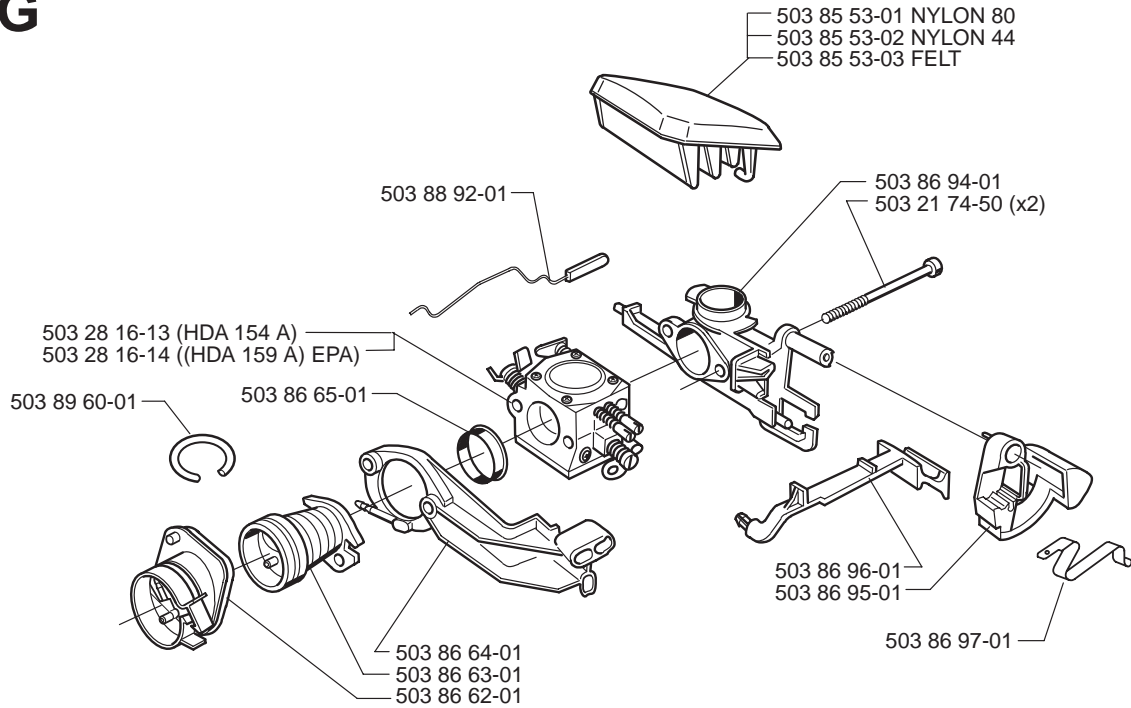

346 XP

1.1999

Spare parts

Ersatzteile

Pièces détachées

Reserve onderdelen

Repuestos

A**B**

C***compl 503 90 90-01*****501 63 97-01*****503 98 74-01****D*****compl 503 86 98-71****E*****compl 503 85 76-71****F*****compl 503 86 27-02 (EU)******compl 503 86 28-02 (DF)**

G**H*****compl 503 85 69-71**

N= NEW PART
NEUES TEIL
NOUVELLE PIECE
NUEVA PIEZA
NY DETALJ

2= 503 94 28-01
SET OF GASKETS
DICHTUNGSSATZ
JEU DE JOINTS
JUEGO DE JUNTAS
PACKNINGSSATS

1= 501 66 84-01
SET OF GASKETS
DICHTUNGSSATZ
JEU DE JOINTS
JUEGO DE JUNTAS
PACKNINGSSATS