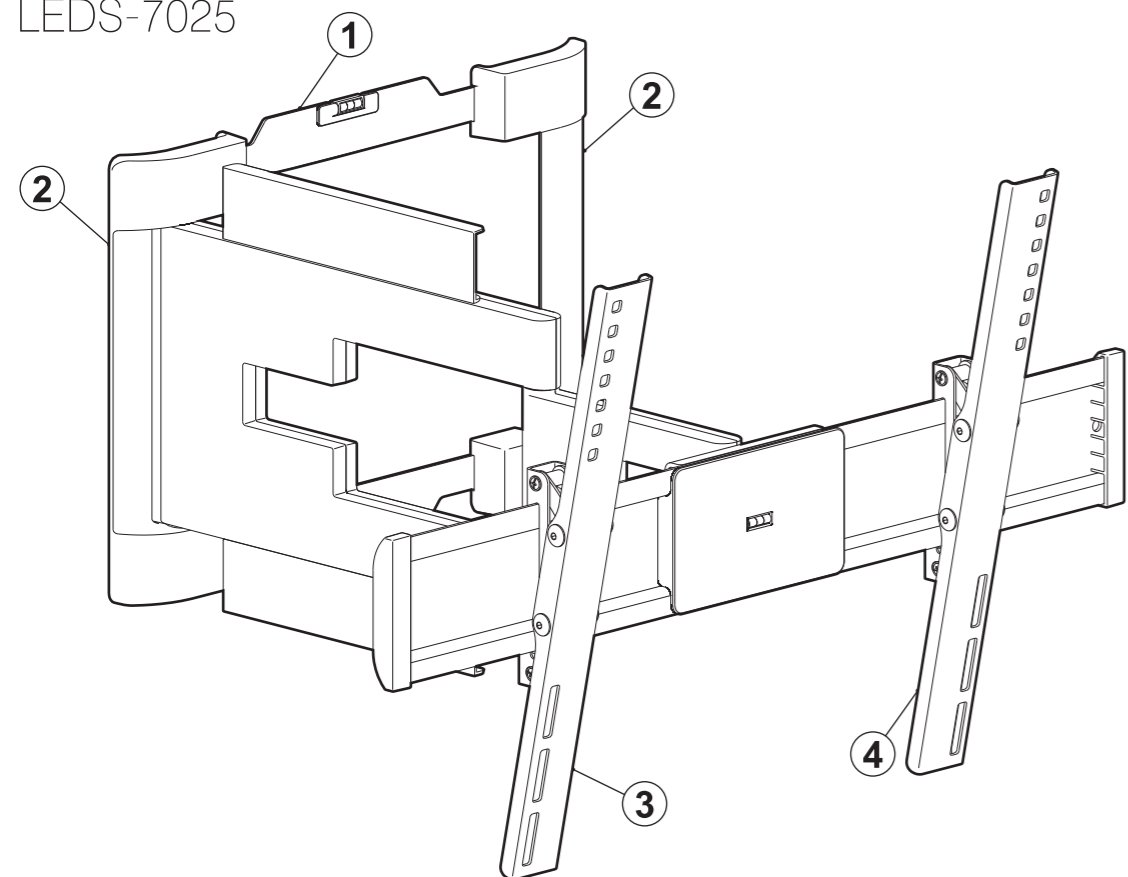

Инструкция по сборе

LEDS-7024

LEDS-7025

Благодарим Вас за приобретение кронштейна Holder.

Производитель предоставляет на это изделие гарантию 5 лет.

Производитель дает гарантию на то, что, если в течение гарантийного срока в изделии возникнут неисправности, связанные с дефектами производства и/или материалов, из которых оно изготовлено, он обязуется отремонтировать или заменить изделие бесплатно. Гарантия не распространяется на естественный износ.

Существенное значение имеет правильная установка изделия, при этом компания "Стартпром" не несет за нее ответственности. Входящие в комплект крепежные изделия предназначены исключительно для крепления к стене из массивного дерева, кирпича, бетона или к балкам из массивного дерева, при этом толщина облицовки стены не должна превышать 3 мм. В случае, если стена изготовлена из иных материалов, например пустотелого кирпича, проконсультируйтесь с установщиком и /или с персоналом в специализированном магазине.