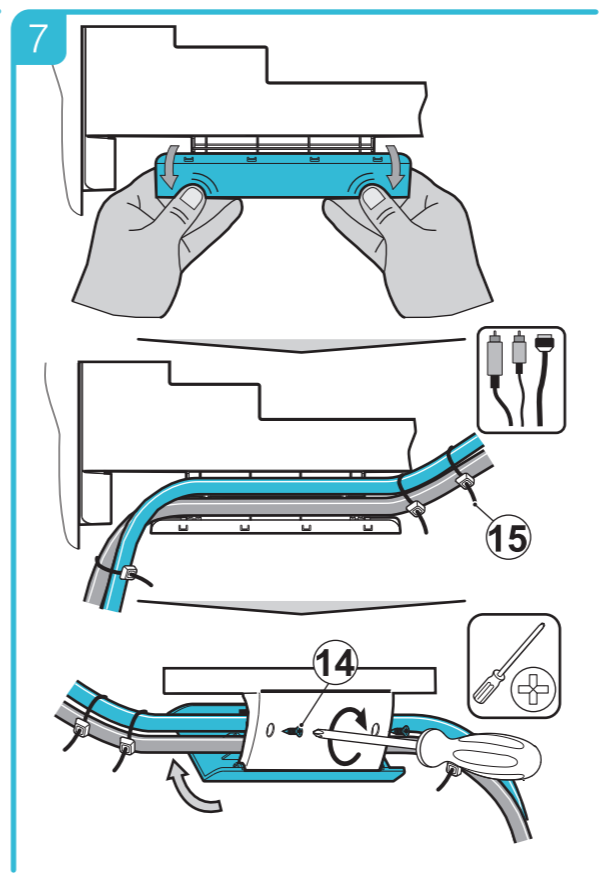

Существенное значение имеет правильная установка изделия, при этом компания "Стартпром" не несет за нее ответственности. Входящие в комплект крепежные изделия предназначены исключительно для крепления к стене из массивного дерева, кирпича, бетона или к балкам из массивного дерева, при этом толщина облицовки стены не должна превышать 3 мм. В случае, если стена изготовлена из иных материалов, например пустотелого кирпича, проконсультируйтесь с установщиком и /или с персоналом в специализированном магазине.

*Производитель имеет право изменять комплектацию по своему усмотрению.

● mounting holes ●

EASY MOTION

absolutely safemount

LEDS-7024
LEDS-7025

● mounting holes ●

● mounting holes ●

● mounting holes ●