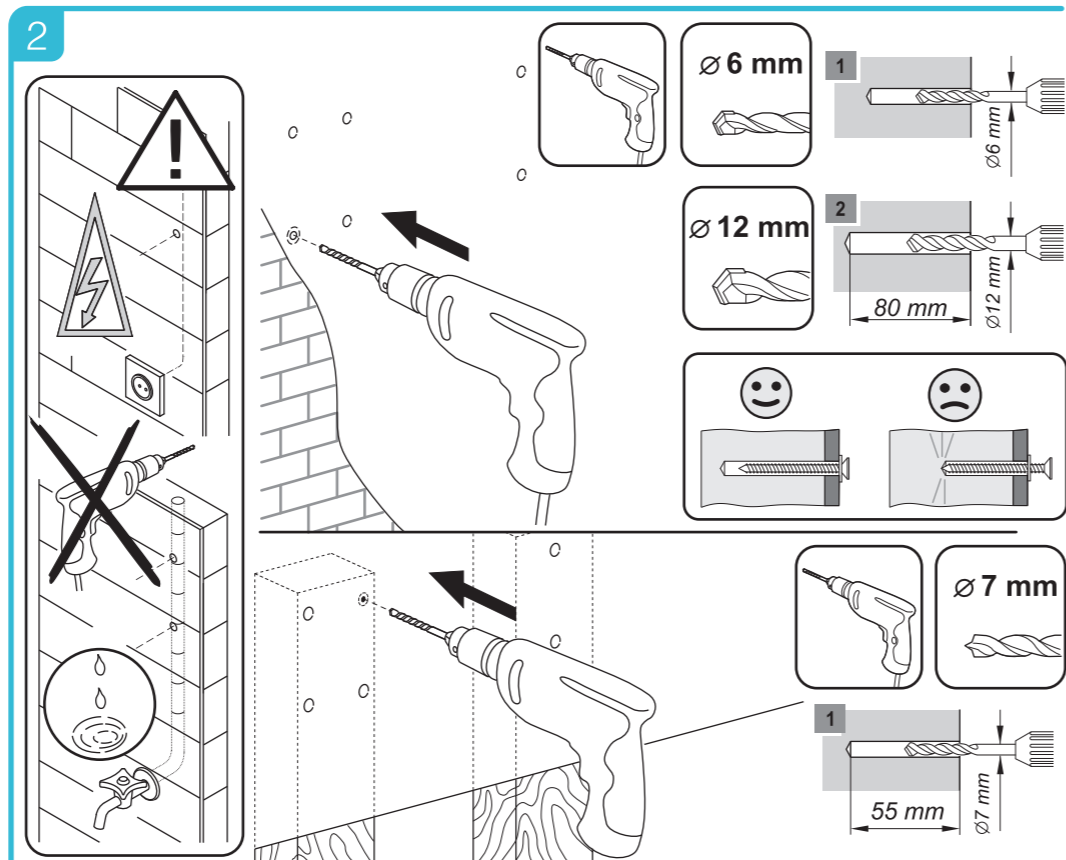

Существенное значение имеет правильная установка изделия, при этом компания "Стартпром" не несет за нее ответственности. Входящие в комплект крепежные изделия предназначены исключительно для крепления к стене из массивного дерева, кирпича, бетона или к балкам из массивного дерева, при этом толщина облицовки стены не должна превышать 3 мм. В случае, если стена изготовлена из иных материалов, например пустотелого кирпича, проконсультируйтесь с установщиком и /или с персоналом в специализированном магазине.

*Производитель имеет право изменять комплектацию по своему усмотрению.

● mounting holes ●

EASY MOTION

absolutely safemount

LEDS-7024
LEDS-7025

● mounting holes ●

● mounting holes ●

● mounting holes ●