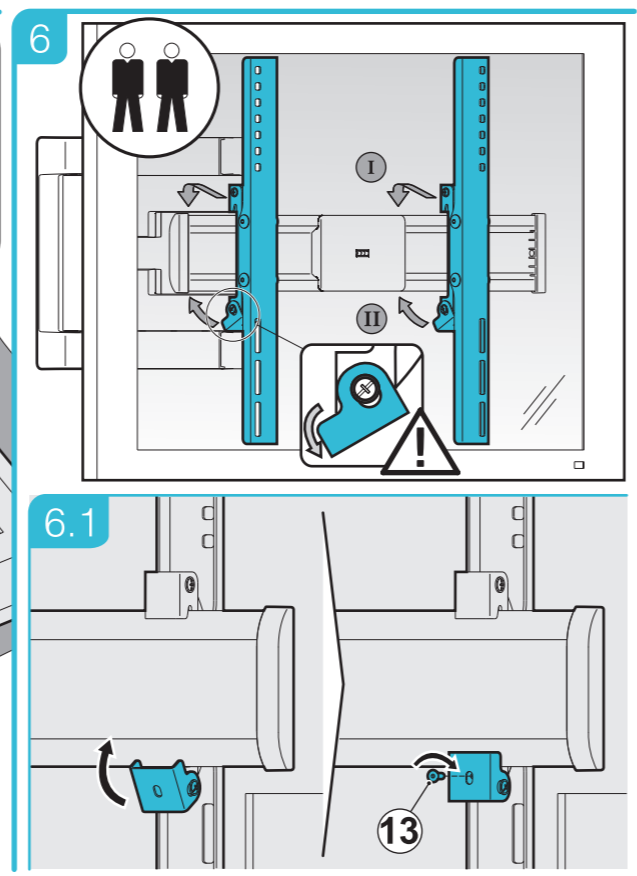

Существенное значение имеет правильная установка изделия, при этом компания "Стартпром" не несет за нее ответственности. Входящие в комплект крепежные изделия предназначены исключительно для крепления к стене из массивного дерева, кирпича, бетона или к балкам из массивного дерева, при этом толщина облицовки стены не должна превышать 3 мм. В случае, если стена изготовлена из иных материалов, например пустотелого кирпича, проконсультируйтесь с установщиком и /или с персоналом в специализированном магазине.

*Производитель имеет право изменять комплектацию по своему усмотрению.

● mounting holes ●

EASY MOTION

absolutely safemount

LEDS-7024
LEDS-7025

● mounting holes ●

● mounting holes ●

● mounting holes ●