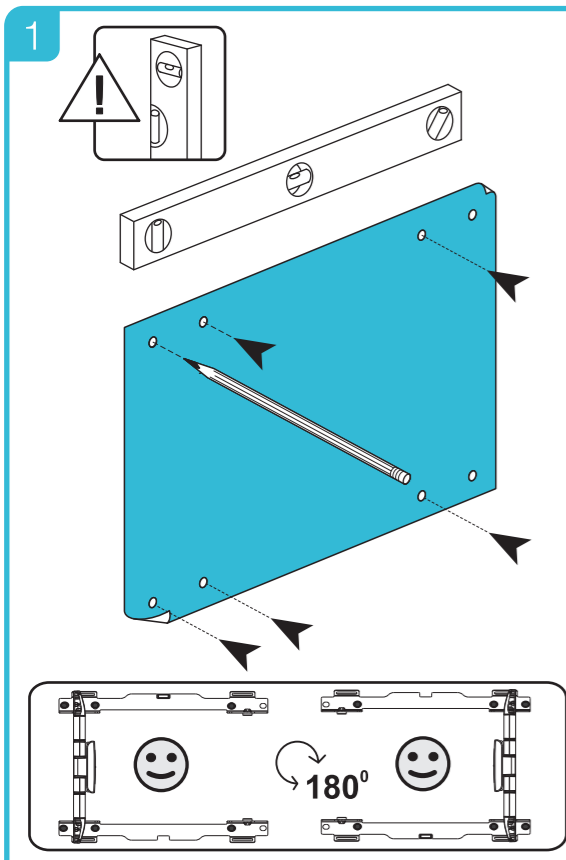

Существенное значение имеет правильная установка изделия, при этом компания "Стартпром" не несет за нее ответственности. Входящие в комплект крепежные изделия предназначены исключительно для крепления к стене из массивного дерева, кирпича, бетона или к балкам из массивного дерева, при этом толщина облицовки стены не должна превышать 3 мм. В случае, если стена изготовлена из иных материалов, например пустотелого кирпича, проконсультируйтесь с установщиком и /или с персоналом в специализированном магазине.

*Производитель имеет право изменять комплектацию по своему усмотрению.

● mounting holes ●

EASY MOTION

absolutely safemount

LEDS-7024
LEDS-7025

● mounting holes ●

● mounting holes ●

● mounting holes ●