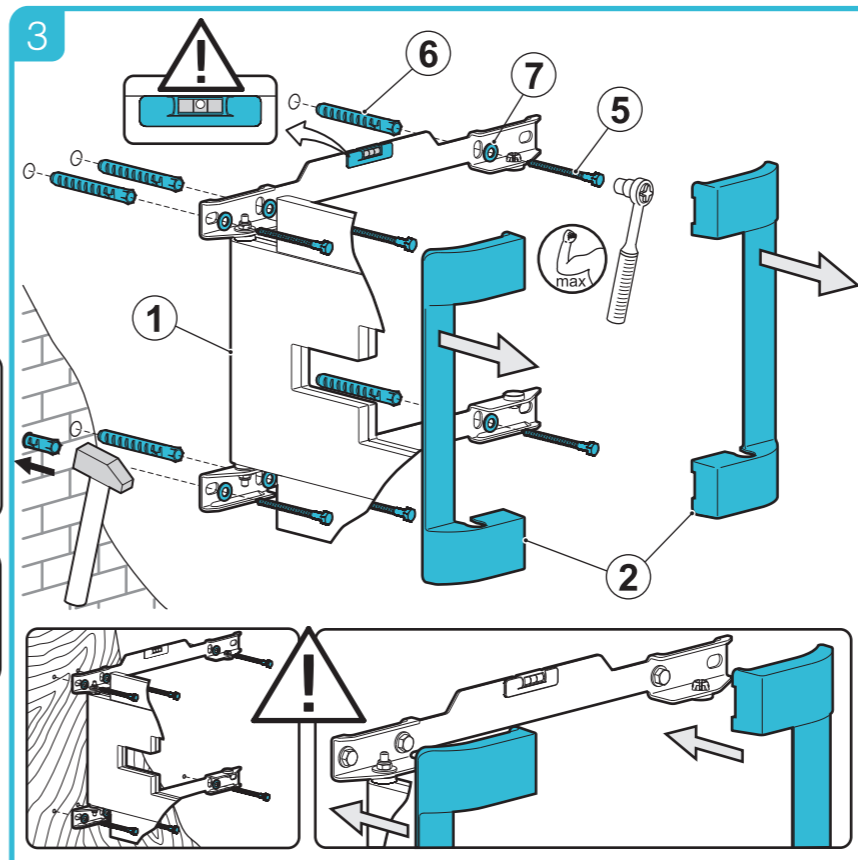

Существенное значение имеет правильная установка изделия, при этом компания "Стартпром" не несет за нее ответственности. Входящие в комплект крепежные изделия предназначены исключительно для крепления к стене из массивного дерева, кирпича, бетона или к балкам из массивного дерева, при этом толщина облицовки стены не должна превышать 3 мм. В случае, если стена изготовлена из иных материалов, например пустотелого кирпича, проконсультируйтесь с установщиком и /или с персоналом в специализированном магазине.

*Производитель имеет право изменять комплектацию по своему усмотрению.

● mounting holes ●

EASY MOTION

absolutely safemount

LEDS-7024
LEDS-7025

● mounting holes ●

● mounting holes ●

● mounting holes ●