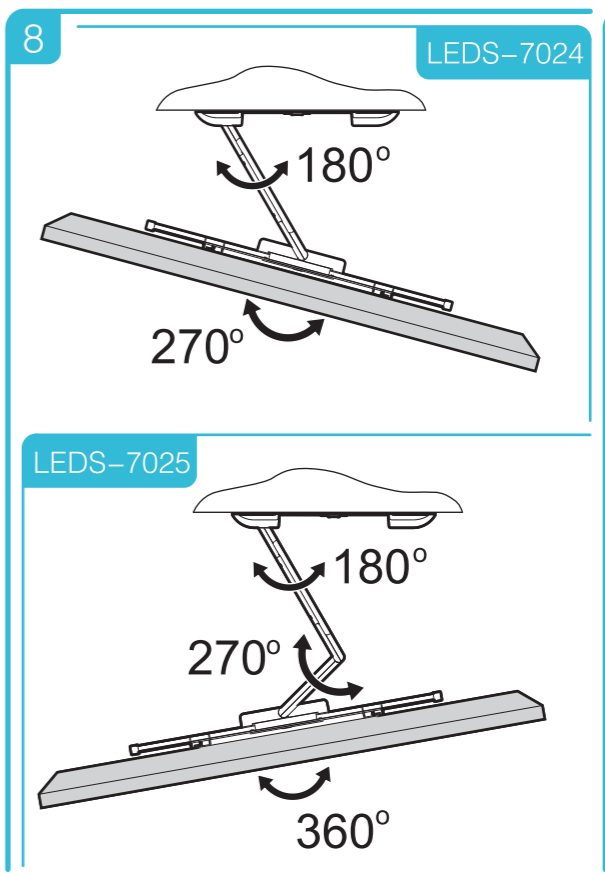

Существенное значение имеет правильная установка изделия, при этом компания "Стартпром" не несет за нее ответственности. Входящие в комплект крепежные изделия предназначены исключительно для крепления к стене из массивного дерева, кирпича, бетона или к балкам из массивного дерева, при этом толщина облицовки стены не должна превышать 3 мм. В случае, если стена изготовлена из иных материалов, например пустотелого кирпича, проконсультируйтесь с установщиком и /или с персоналом в специализированном магазине.

*Производитель имеет право изменять комплектацию по своему усмотрению.

● mounting holes ●

EASY MOTION

absolutely safemount

LEDS-7024
LEDS-7025

● mounting holes ●

● mounting holes ●

● mounting holes ●