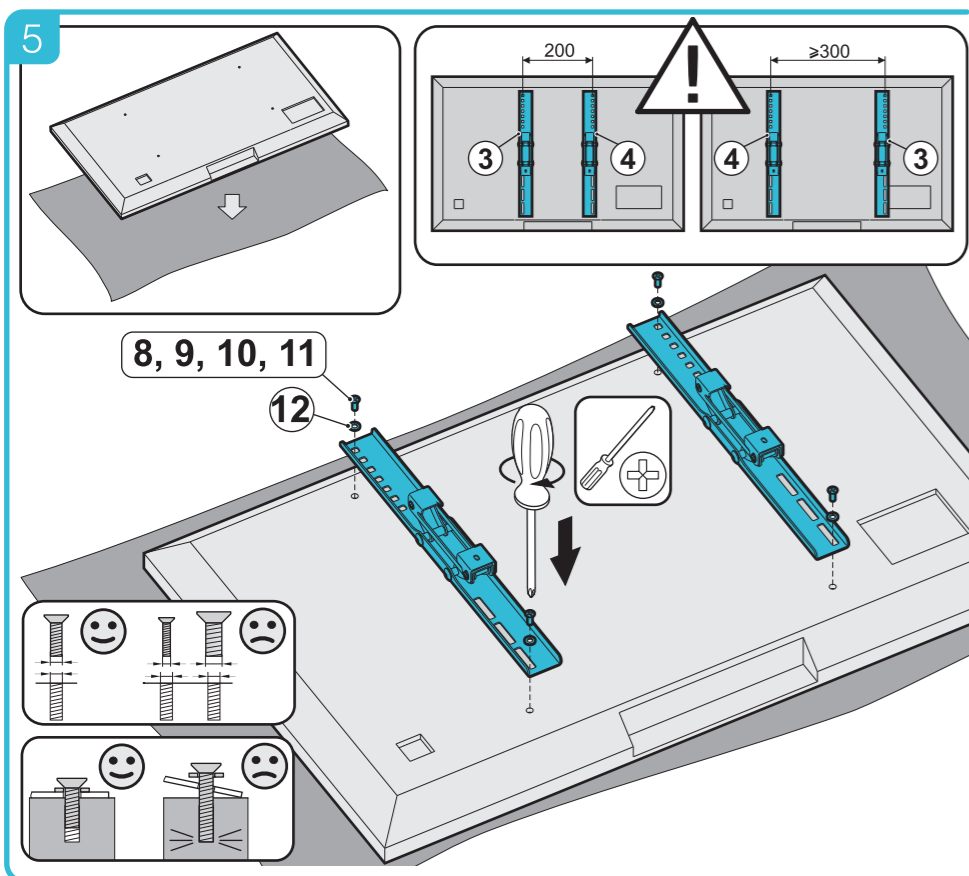

Существенное значение имеет правильная установка изделия, при этом компания "Стартпром" не несет за нее ответственности. Входящие в комплект крепежные изделия предназначены исключительно для крепления к стене из массивного дерева, кирпича, бетона или к балкам из массивного дерева, при этом толщина облицовки стены не должна превышать 3 мм. В случае, если стена изготовлена из иных материалов, например пустотелого кирпича, проконсультируйтесь с установщиком и /или с персоналом в специализированном магазине.

*Производитель имеет право изменять комплектацию по своему усмотрению.

● mounting holes ●

EASY MOTION

absolutely safemount

LEDS-7024
LEDS-7025

● mounting holes ●

● mounting holes ●

● mounting holes ●