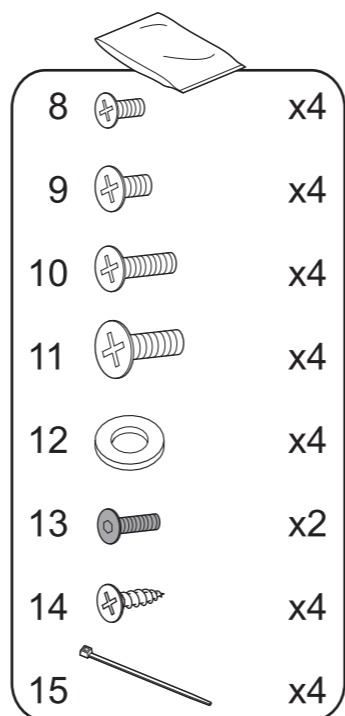

Инструкция по сборе

LEDS-7024

LEDS-7025

Благодарим Вас за приобретение кронштейна Holder.

Производитель предоставляет на это изделие гарантию 5 лет.

Производитель дает гарантию на то, что, если в течение гарантийного срока в изделии возникнут неисправности, связанные с дефектами производства и/или материалов, из которых оно изготовлено, он обязуется отремонтировать или заменить изделие бесплатно. Гарантия не распространяется на естественный износ.