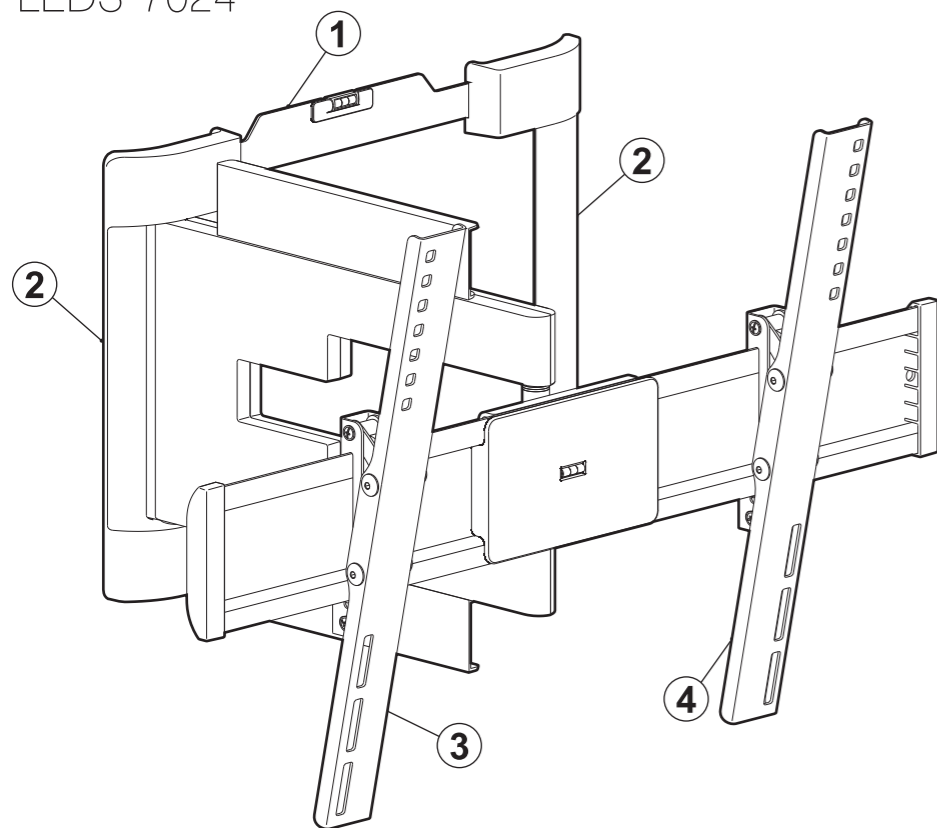

Инструкция по сборе

LEDS-7024

LEDS-7025

Благодарим Вас за приобретение кронштейна Holder.

Производитель предоставляет на это изделие гарантию 5 лет.

Производитель дает гарантию на то, что, если в течение гарантийного срока в изделии возникнут неисправности, связанные с дефектами производства и/или материалов, из которых оно изготовлено, он обязуется отремонтировать или заменить изделие бесплатно. Гарантия не распространяется на естественный износ.

Существенное значение имеет правильная установка изделия, при этом компания "Стартпром" не несет за нее ответственности. Входящие в комплект крепежные изделия предназначены исключительно для крепления к стене из массивного дерева, кирпича, бетона или к балкам из массивного дерева, при этом толщина облицовки стены не должна превышать 3 мм. В случае, если стена изготовлена из иных материалов, например пустотелого кирпича, проконсультируйтесь с установщиком и /или с персоналом в специализированном магазине.