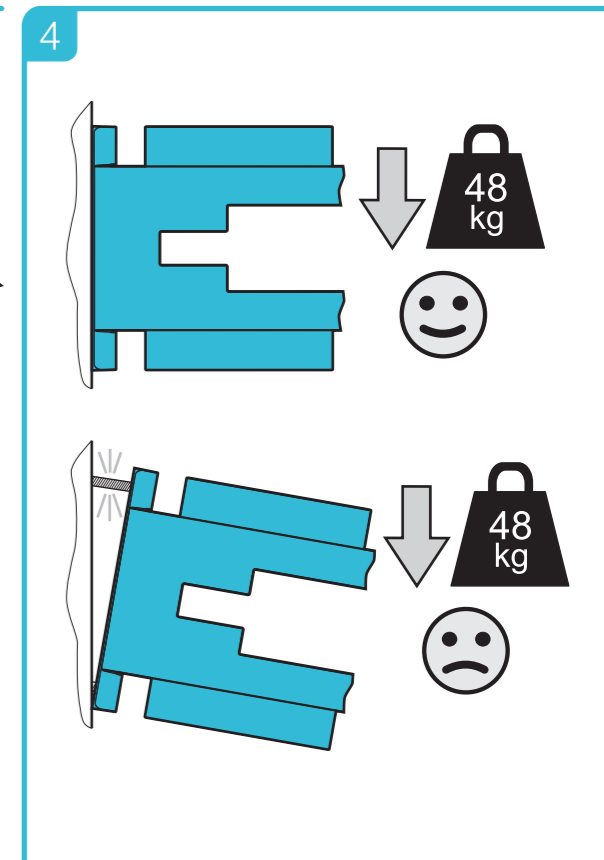

Существенное значение имеет правильная установка изделия, при этом компания "Стартпром" не несет за нее ответственности. Входящие в комплект крепежные изделия предназначены исключительно для крепления к стене из массивного дерева, кирпича, бетона или к балкам из массивного дерева, при этом толщина облицовки стены не должна превышать 3 мм. В случае, если стена изготовлена из иных материалов, например пустотелого кирпича, проконсультируйтесь с установщиком и /или с персоналом в специализированном магазине.

*Производитель имеет право изменять комплектацию по своему усмотрению.

● mounting holes ●

EASY MOTION

absolutely safemount

LEDS-7024
LEDS-7025

● mounting holes ●

● mounting holes ●

● mounting holes ●