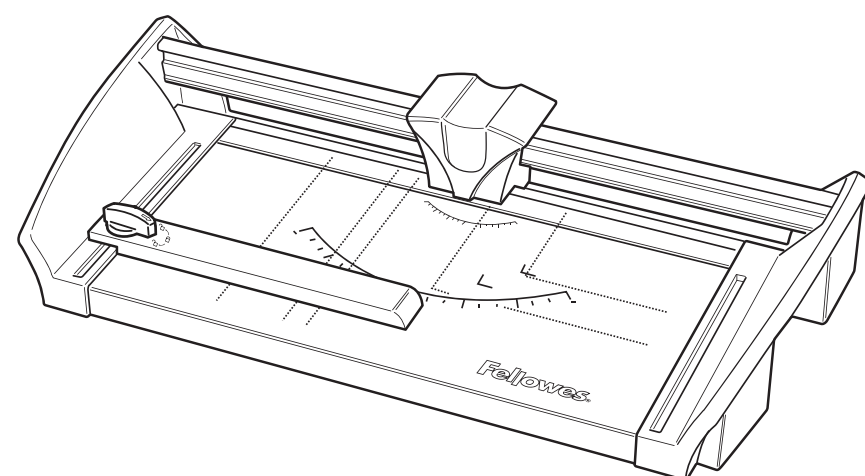

2008 Fellowes, Inc. Part No. 403352A

fellowes.com

ПРОИЗВОДИТЕЛЬНОСТЬ

CRC №	Модель	Длина резания (мм)	Режущая способность (kartek 80 g/m ²)
54106	Atom A4	380	30
54107	Atom A3	460	30

ВАЖНЫЕ ПРАВИЛА ТЕХНИКИ БЕЗОПАСНОСТИ — прочтите перед использованием!