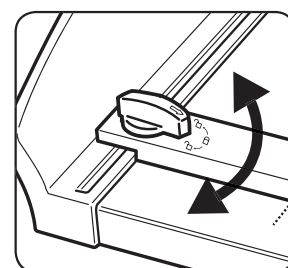

ПЕРЕД РЕЗКОЙ ДОКУМЕНТОВ

Установите аппарат на столе, так чтобы он был устойчив

РЕГУЛИРУЕМЫЕ УПОРЫ (для продолжительной резки)

Чтобы выполнить необходимую регулировку, переведите стопорный рычаг в положение (☐). Чтобы заблокировать аппарат, переведите стопорный рычаг в положение (☑).

Блокировка и разблокировка направляющей кромки выполняется поворотом рукоятки.

SKÆRING AF PAPIR OG FOTOGRAFIER

1. Træk skæreslæden til en ende.

2. Anbring emnet (f.eks. foto eller papir) på skærebordet. Anbring papiret med afmærkningerne på makulatorens bund.