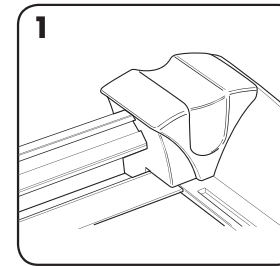

JUSTERBARE BAGSTOPPERE (For gentagne skæringer)

For den nødvendige justering, drej låsehåndtaget til (☺). For at låse, drej låsehåndtaget til (☹).

Drej knappen for at låse og åbne kantstyret.

РЕЗКА БУМАГИ И ФОТОГРАФИЙ