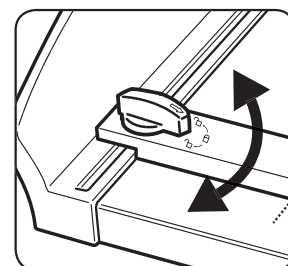

JUSTERBARE BAGSTOPPERE (For gentagne skæringer)

For den nødvendige justering, drej låsehåndtaget til (☺). For at låse, drej låsehåndtaget til (☹).

Drej knappen for at låse og åbne kantstyret.

РЕЗКА БУМАГИ И ФОТОГРАФИЙ