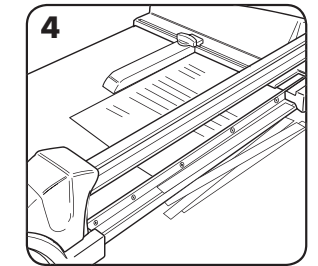

4. Нажмите или потяните рукоятку каретки вдоль направляющей, чтобы обрезать предмет и освободить зажимной механизм.

ОГРАНИЧЕННАЯ ГАРАНТИЯ

Компания Fellowes, Inc. ("Fellowes") гарантирует отсутствие дефектов материалов или производственных дефектов остальных деталей машины на протяжении 2 лет со дня покупки первоначальным покупателем. Если в течение гарантийного срока будет обнаружен дефект какой-либо детали, вы имеете право только и исключительно на ремонт или замену дефектной детали; ремонт или замена будет производиться по усмотрению и за счет компании Fellowes. Данная гарантия не распространяется на случаи неправильной эксплуатации, неправильного обращения или несанкционированного ремонта. НАСТОЯЩИЙ ДОКУМЕНТ ОГРАНИЧИВАЕТ ДЕЙСТВИЕ ЛЮБОЙ ПОДРАЗУМЕВАЕМОЙ ГАРАНТИИ, В ТОМ ЧИСЛЕ ГАРАНТИИ ТОВАРНОГО

СОСТОЯНИЯ ИЛИ ПРИГОДНОСТИ ДЛЯ ИСПОЛЬЗОВАНИЯ В ОПРЕДЕЛЕННЫХ ЦЕЛЯХ, СООТВЕТСТВУЮЩИМ ГАРАНТИЙНЫМ СРОКОМ, УКАЗАННЫМ ВЫШЕ. Компания Fellowes ни при каких обстоятельствах не несет ответственность за любой косвенный или случайный ущерб, связанный с данным изделием. Данная гарантия дает вам определенные юридические права. Продолжительность и условия данной гарантии действительны по всему миру, кроме тех стран, где местное законодательство может налагать иные ограничения или условия. Для получения более подробной информации или обслуживания по данной гарантии обратитесь к нам или к продавцу вашего изделия.