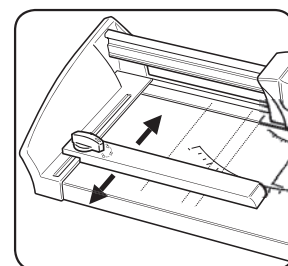

JUSTERBARE BAGSTOPPERE (For gentagne skæringer)

For den nødvendige justering, drej låsehåndtaget til (☺). For at låse, drej låsehåndtaget til (☹).

Drej knappen for at låse og åbne kantstyret.

РЕЗКА БУМАГИ И ФОТОГРАФИЙ