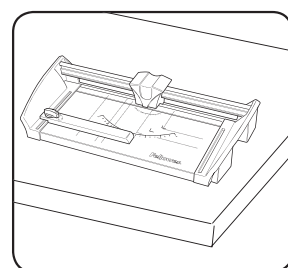

ПЕРЕД РЕЗКОЙ ДОКУМЕНТОВ

Установите аппарат на столе, так чтобы он был устойчив