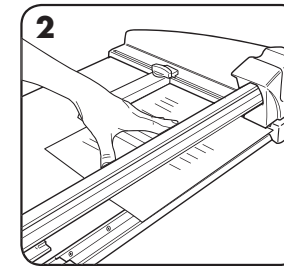

2. Поместите предмет (например, фотографию или бумагу) на стол для резки. Выровняйте бумагу по отметкам на основании обрезчика.