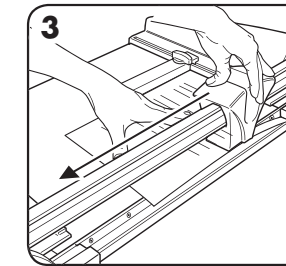

3. Во избежание сдвига бумаги во время резки удерживайте ее рукой и/или с помощью зажимного механизма. Следите за тем, чтобы руки не попали под нож.