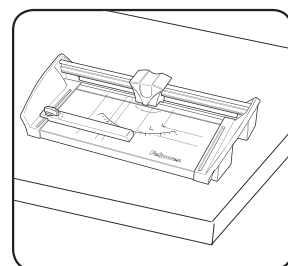

INDEN DU MAKULERER DINE DOKUMENTER

Placer den forsvarligt på bordpladen