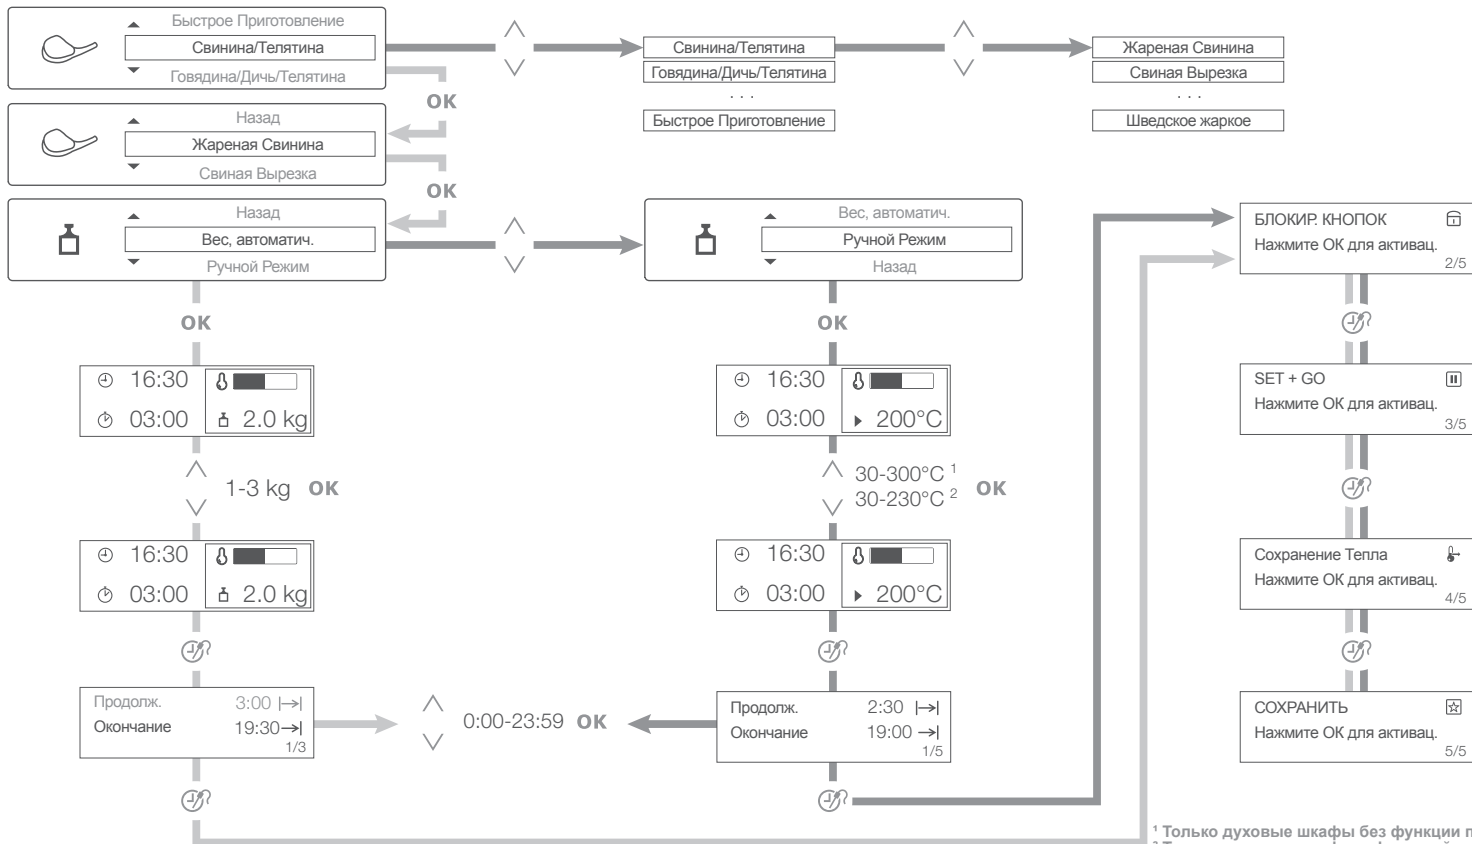

Помощь в Приготовлении

Нажмите два раза

3s

¹ Только духовые шкафы без функции пара

² Только духовые шкафы с функцией пара