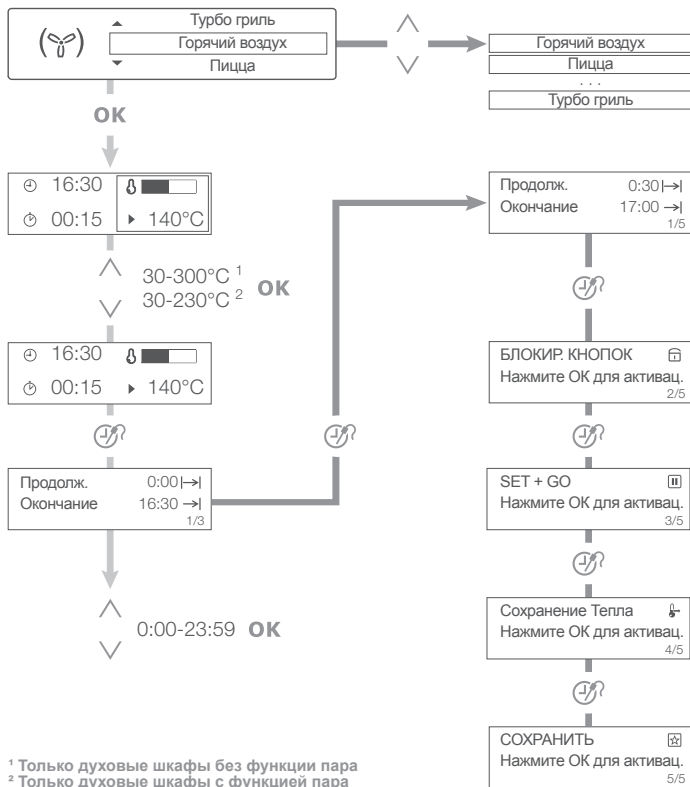

Нажмите один раз

Нажмите один или два раза

¹ Только духовые шкафы без функции пара
² Только духовые шкафы с функцией пара

Духовой Шкаф

Режимы Нагрева

- Горячий воздух
- Пицца
- Верхний + нижний нагрев
- Низкот. приготовление
- Нижний нагрев
- ЭКО жарка
- Замороженные продукты
- Малый гриль
- Быстрое грилирование
- Турбо гриль