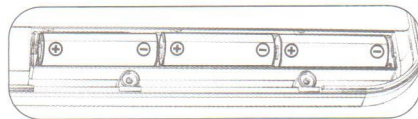

Вы готовы начать удивительное путешествие по теме «Тело человека». Удачи!

УСТАНОВКА БАТАРЕЕК И ТЕХНИКА БЕЗОПАСНОСТИ:

- Игра работает от батареек 3 x 1.5 Вольт AA LR6 (в комплект не входят), которые всегда должны меняться взрослыми.
- Установка Батареек: С помощью отвёртки откройте отсек для батареек на задней стороне игры. Убедитесь, что вы устанавливаете батарейки в правильной полярности (смотри график). Закройте отсек для батареек.
- Не перепутайте новые и старые батарейки; всегда вынимайте сразу все батарейки.
- Не перепутайте батарейки alkaline и saline.
- Не оставляйте севшие батарейки внутри игры.
- Если используются перезаряжаемые батарейки:
  1) Выньте батарейки из игры для перезарядки.
  2) Заряжать батарейки должны только взрослыми.
- Не пытайтесь перезарядить не предназначенные для перезарядки батарейки. Просто используйте рекомендованные батарейки, или батарейки того же типа.
- Не делайте короткого замыкания клемм аккумулятора.
- Рекомендуем внимательно читать инструкцию, если игра не используется долгое время.
- Если у вас есть какие-либо вопросы, пожалуйста, свяжитесь с нашим Отделом По Обслуживанию Клиентов.