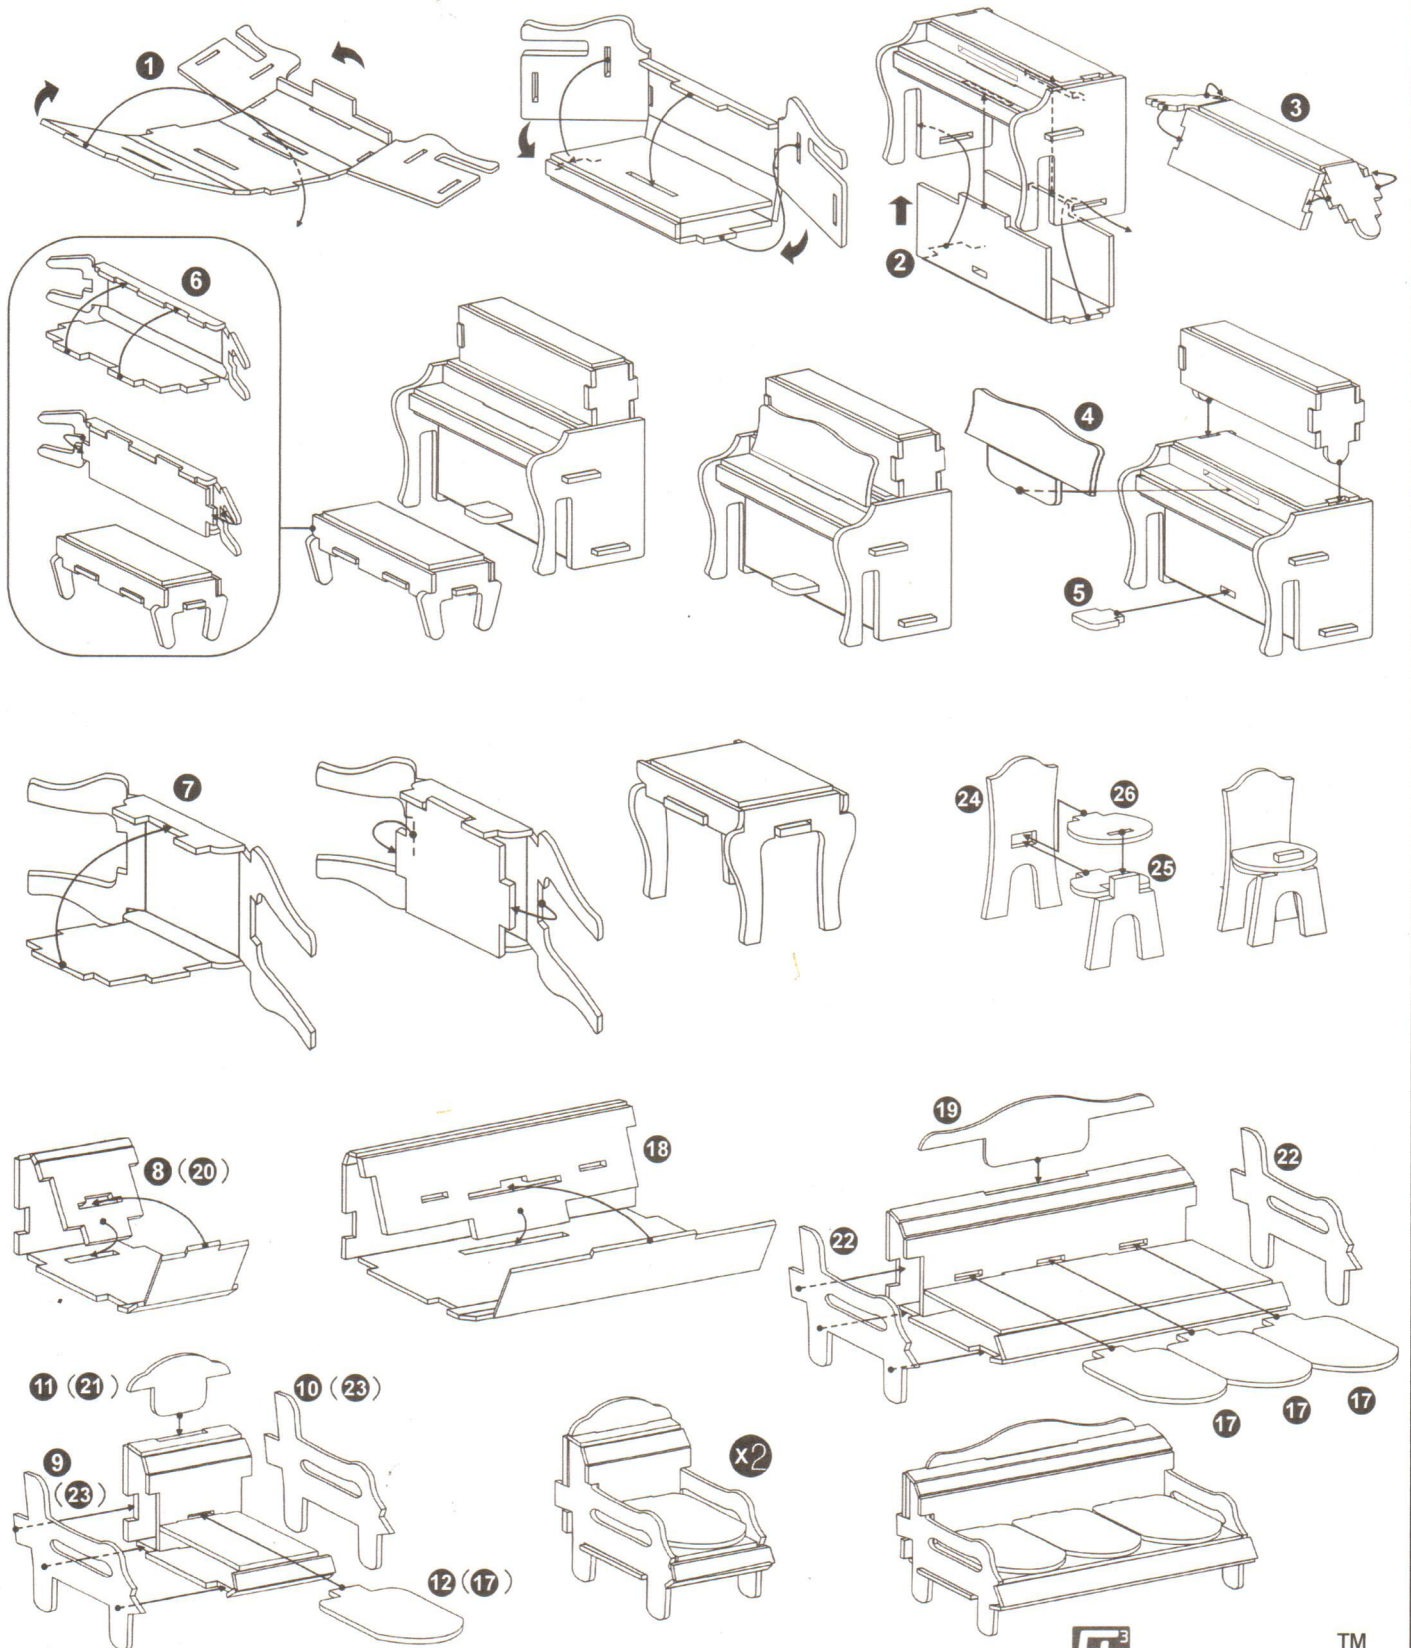

Гостиная МЕДОВАЯ КОМНАТА

ITEM NO:C051-01h

 **CubicFun**™

Гостиная МЕДОВАЯ КОМНАТА

Внимание!

Содержит мелкие детали,
не позволяйте вашим
детям играть с ними.
Пожалуйста, выбросьте
оставшиеся ненужные
материалы в мусор.

Инструкция

Посмотрите на фотографию
упаковки и соберите детали
согласно рисунку выше.