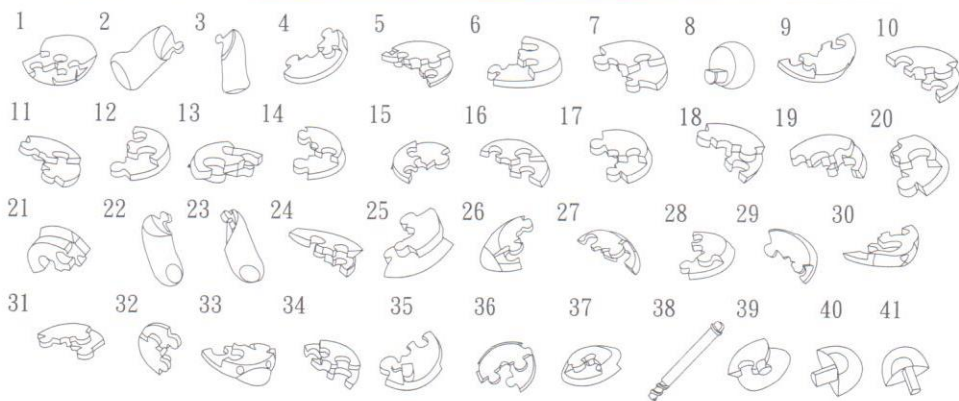

Арт. 90114  
**Мишка**

# Crystal Puzzle<sup>®</sup>

3D Jigsaw Puzzle

Инструкция

с 7 лет

## ИНСТРУКЦИЯ

Если вы хотите воспользоваться подсказкой, найдите детали, соответствующие номерам на картинке. Соединяйте детали одну с другой согласно порядковым номерам. Так вы легко соберете головоломку!