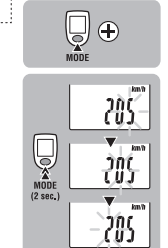

Счетчик калорий *(VELO8)

Данные расхода калорий получают только из вычислений данных скорости на каждую минуту. Данные могут отличаться от реальных затрат калорий.

км/ч			
Скорость	10 км/ч	20 км/ч	30 км/ч
Ккал за час	67,3 ккал	224,5 ккал	641,6 ккал
Миль/час			
Скорость	10 миль/час	20 миль/час	30 миль/час
Ккал за час	155,с ккал	768,2 ккал	2297,2 ккал

Размер покрышки L (CM)

2 x 1.75	935
14 x 1.75	102
14 x 1.75	106
16 x 1.50	119
16 x 1.75	129
18 x 1.50	134
18 x 1.75	135
20 x 1.75	152
20 x 1.75	162
22 x 1.75	177
22 x 1.75	179
24 x 1.1	175
24 x 3/4	179
24 x 1.18	180
24 x 1.14	191
24 x 1.75	189
24 x 2.20	183
24 x 2.125	197
26 x 1.75	192
26 x 1.75	192
26 x 1.75	195
26 x 1.25	195
26 x 1.18	197
26 x 1.18	207
26 x 1.12	210
26 x 1.40	201
26 x 1.50	201
26 x 1.75	202
26 x 1.95	205
26 x 2.00	205
26 x 2.10	207
26 x 2.125	207
26 x 2.25	208
26 x 3.00	217
27 x 1	215
27 x 1.18	216
27 x 1.14	216
27 x 1.58	217
50 x 20C	194
650 x 23C	194
650 x 35A	209
650 x 38A	213
650 x 38B	211
700 x 18C	207
700 x 15C	208
700 x 20C	209
700 x 23C	210
700 x 25C	211
700 x 28C	214
700 x 30C	215
700 x 32C	216
700C	213
700 x 35C	217
700 x 38C	218
700 x 40C	220
29 x 2.1	229
29 x 2.1	233

Выбор диаметра колеса

Выбор длины окружности

УПРАВЛЕНИЕ КОМПЬЮТЕРОМ