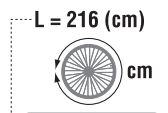

Размер покрышки L (CM)

2 x 1.75	935
14 x 1.75	102
14 x 1.75	106
16 x 1.50	119
16 x 1.75	129
18 x 1.50	134
18 x 1.75	135
20 x 1.75	152
20 x 1.75	162
22 x 1.75	177
22 x 1.75	179
24 x 1.1	175
24 x 3/4	179
24 x 1.18	180
24 x 1.14	191
24 x 1.75	189
24 x 2.20	183
24 x 2.125	197
26 x 1.75	192
26 x 1.75	192
26 x 1.75	195
26 x 1.25	195
26 x 1.18	197
26 x 1.18	207
26 x 1.12	210
26 x 1.40	201
26 x 1.50	201
26 x 1.75	202
26 x 1.95	205
26 x 2.00	205
26 x 2.10	207
26 x 2.125	207
26 x 2.25	208
26 x 3.00	217
27 x 1	215
27 x 1.18	216
27 x 1.14	216
27 x 1.58	217
50 x 20C	194
650 x 23C	194
650 x 35A	209
650 x 38A	213
650 x 38B	211
700 x 18C	207
700 x 15C	208
700 x 20C	209
700 x 23C	210
700 x 25C	211
700 x 28C	214
700 x 30C	215
700 x 32C	216
700C	213
700 x 35C	217
700 x 38C	218
700 x 40C	220
29 x 2.1	229
29 x 2.1	233

Выбор диаметра колеса

Выбор длины окружности

УПРАВЛЕНИЕ КОМПЬЮТЕРОМ