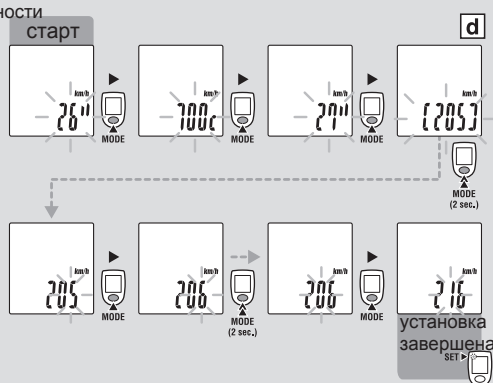

Размер покрышки L (CM)

2 x 1.75	935
14 x 1.75	102
14 x 1.75	106
16 x 1.50	119
16 x 1.75	129
18 x 1.50	134
18 x 1.75	135
20 x 1.75	152
20 x 1.75	162
22 x 1.75	177
22 x 1.75	179
24 x 1.1	175
24 x 3/4	179
24 x 1.18	180
24 x 1.14	191
24 x 1.75	189
24 x 2.20	183
24 x 2.125	197
26 x 1.75	192
26 x 1.75	192
26 x 1.75	195
26 x 1.25	195
26 x 1.18	197
26 x 1.18	207
26 x 1.12	210
26 x 1.40	201
26 x 1.50	201
26 x 1.75	202
26 x 1.95	205
26 x 2.00	205
26 x 2.10	207
26 x 2.125	207
26 x 2.25	208
26 x 3.00	217
27 x 1	215
27 x 1.18	216
27 x 1.14	216
27 x 1.58	217
50 x 20C	194
650 x 23C	194
650 x 35A	209
650 x 38A	213
650 x 38B	211
700 x 18C	207
700 x 15C	208
700 x 20C	209
700 x 23C	210
700 x 25C	211
700 x 28C	214
700 x 30C	215
700 x 32C	216
700C	213
700 x 35C	217
700 x 38C	218
700 x 40C	220
29 x 2.1	229
29 x 2.1	233

Выбор диаметра колеса

Выбор длины окружности

УПРАВЛЕНИЕ КОМПЬЮТЕРОМ