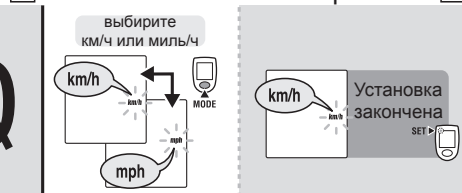

CATEYE CO., LTD.

2-8-25, Kuwazu, Higashi Sumiyoshi-ku, Osaka 546-0041 Japan
Attn.: CATEYE Customer Service Section

УСТАНОВКИ

Полный сброс

SET + MODE

Установка шкалы скорости

Установка длины окружности колеса