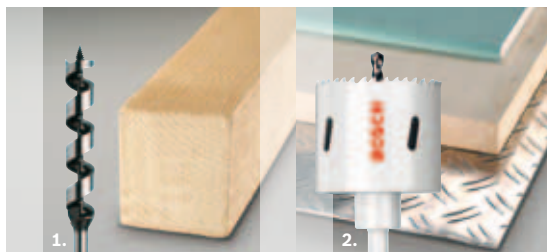

Универсальность даже в выборе принадлежностей:

1. Для сверления отверстий большой глубины/сквозных отверстий, изготовления проемов для резьбовых соединений и мн. др.
2. Для сверления отверстий большого диаметра (например, под распределительные и ответвительные коробки) во многих материалах