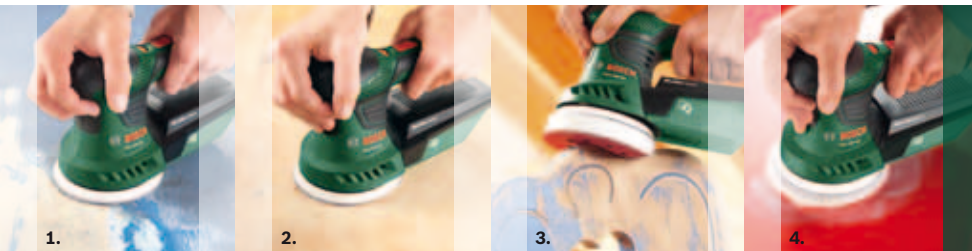

Ударная мощь для обработки любых поверхностей:

1. Высокая мощность для эффективной сошлифовки краски
2. Высокая чувствительность для подготовки и тонкого шлифования поверхностей
3. Гибкая обработка выпуклых поверхностей
4. Высокая производительность для полирования