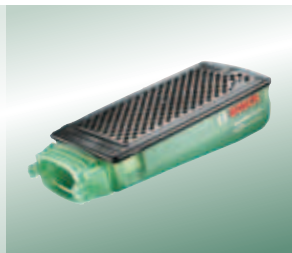

Функция автоматического центрирования шлифленты обеспечивает оптимальный результат шлифования.

Прозрачный пылесборник с микрофильтром позволяет следить за уровнем заполнения и легко очищается для последующего использования.