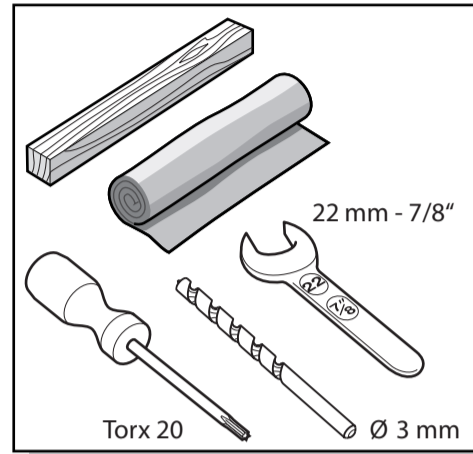

- de Montageanleitung
  Standgerät
- en Installation instructions
  Free-standing appliance
- fr Notice de montage
  Appareil indépendant
- it Istruzioni per il montaggio
  Apparecchio
- nl Montagehandleiding
  Vrijstaand apparaat
- da Monteringsvejledning
  Gulvmodel
- no Monteringsanvisning
  Frittstående apparat
- sv Monteringsanvisning
  Fristående skåp
- fi Asennusohjeet
  Vapaasti sijoitettava laite
- es Instrucciones de montaje
  Aparato de libre instalación
- pt Instruções de montagem
  Aparelho Solo
- el Οδηγίες τοποθέτησης
  Ανεξάρτητη συσκευή

- tr Montaj kılavuzu
  Solo cihaz
- ru Инструкция по монтажу
  Напольный прибор
- kk Орнату жөнiнде нұсқаулар
  Едендік құрылғы
- uk Інструкція з монтажу
  Підлоговий прилад
- cs Montážní návod
  Volně stojící spotřebič
- pl Instrukcja montażu
  Urządzenie wolnostojące
- hu Szerelési útmutató
  Magánálló készülék
- ro Instrucțiunea de montaj
  Aparat independent
- et Paigaldusjuhend
  Eraldiseisev seade
- sk Návod na montáž
  Voľne stojací spotrebič
- sl Navodilo za montažo
  Samostojna naprava
- ar إرشادات التركيب
  جهاز للنصب المنفرد
- fa راهنمای مونتاژ
  دستگاه استاندارد
- he הוראות הרכבה
  מכשיר ניצב