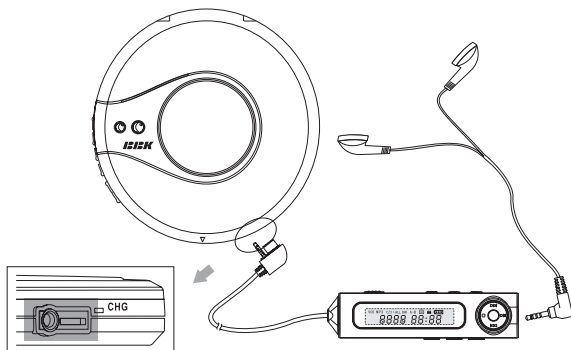

Установка аккумуляторных батарей

1. Откройте крышку плеера, удалите диск, если он находится в плеере, откройте крышку отсека для батареек.
2. Установите первую батарейку, как показано на рисунке 1.
3. Установите вторую батарейку. Не забывайте придерживать пластиковый "язычок", предназначенный для извлечения батареек.
4. Извлекать батарейки следует потянув за пластиковый "язычок", как показано на рисунках 2 и 3.

1

2

3

ПОДКЛЮЧЕНИЕ

Подключение наушников

- Наушники можно подключать как к проводному пульту дистанционного управления, так и непосредственно к самому плееру. Во втором случае подключение дистанционного пульта невозможно.