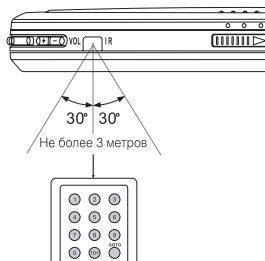

ИСПОЛЬЗОВАНИЕ КОМПОНЕНТОВ

Использование аккумуляторных батарей

1. Установите аккумуляторные батареи, как указано на стр. 5.
2. Убедитесь в правильном подключении адаптера питания (стр. 6).
3. Нажмите кнопку **▶▶** для включения плеера.
4. После загрузки плеера нажмите кнопку **▶▶▶** и удерживайте ее в течение 3 секунд, чтобы активировать процесс зарядки аккумуляторных батарей. После этого загорится индикатор, сообщающий о том, что производится зарядка. Индикатор батареи начнет изменяться как показано на рисунке.

5. Если во время зарядки Вы хотите отменить данный процесс, то вам следует нажать кнопку **▶▶** и удерживать ее в течение 3 секунд.
6. Время, необходимое для полной зарядки аккумуляторов равняется примерно 6 часам.
7. После зарядки отключите адаптер питания от сети питания и плеера.

В процессе зарядки блок питания и аккумуляторные батареи могут нагреться, это не является неисправностью.

Использование беспроводного пульта управления

- При использовании беспроводного пульта дистанционного управления убедитесь, что угол отклонения пульта от воображаемого перпендикуляра к датчику инфракрасных лучей на панели плеера не превышает 30 градусов и расстояние до плеера не превышает 3 метров.