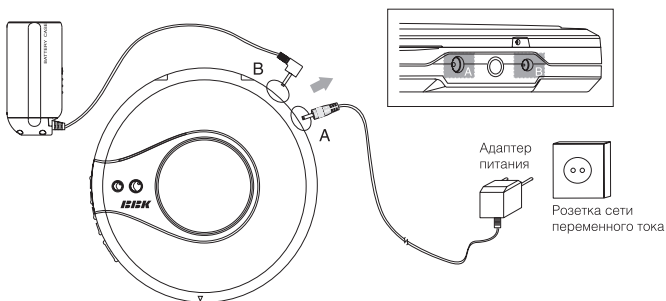

Подключение внешних источников питания

- При использовании адаптера питания, подключите его к плееру в разъем DC IN 4.5 V (разъем A на рисунке).
- Внешний дополнительный отсек для батареек подключается к разъему EXT BATT (разъем B на рисунке).
- При включенном адаптере питания, плеер питается от адаптера, а не от внешних и не от внутренних батареек.
- При подключении внешних батареек, устройство питается от внешних батареек, а не от внутренних.