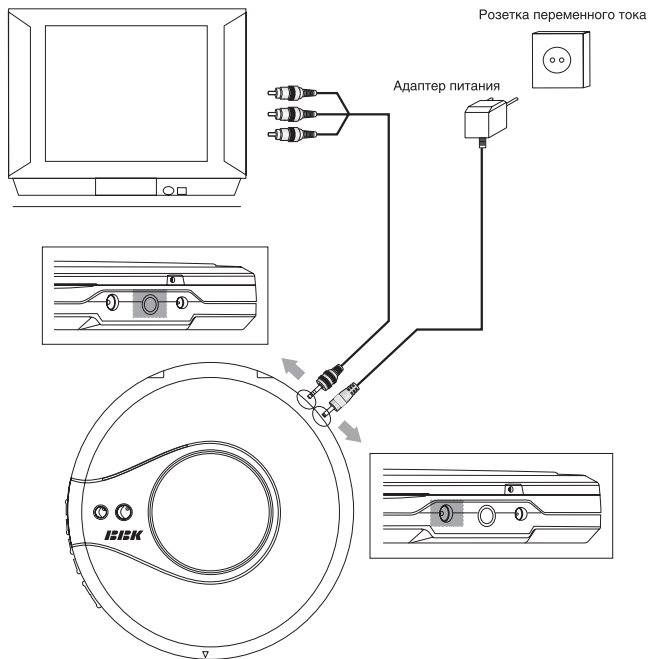

ПОДКЛЮЧЕНИЕ

Подключение к телевизору

- С помощью специального переходника подключите плеер к телевизору. Желтый RCA штекер соответствует видеовыходу, а белый и красный, соответственно, левому и правому аудиовыходам.