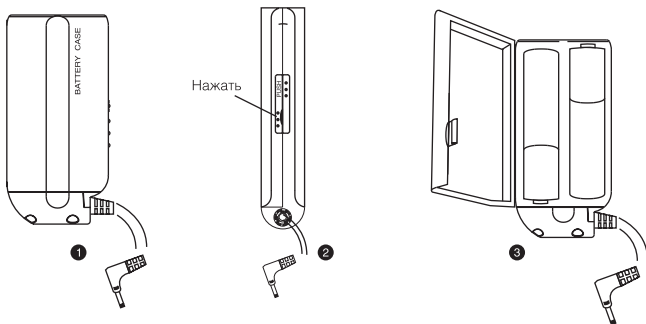

- 18 Кнопки VOL + и VOL -
 - Увеличение и уменьшение уровня громкости.
- 19 Кнопка VIDEO
 - Активация видеосигнала.
- 20 Кнопка P/N
 - Переключение систем PAL / NTSC.

ПОДКЛЮЧЕНИЕ

Установка батареек

Установка батарейки в беспроводной пульт дистанционного управления

1. Нажмите на кнопку слева, достаньте отсек для батареек.
2. Вставьте батарейку, соблюдая полярность, закройте отсек.

Установка батареек во внешний дополнительный отсек

1. Нажмите сбоку на крышку отсека для батареек и откройте ее.
2. Вставьте батарейки (AA), соблюдая полярность, и закройте крышку.