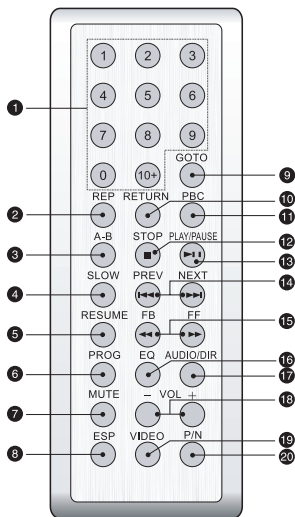

Общий вид LCD–дисплея проводного пульта дистанционного управления

- 1 Индикатор воспроизводимого диска (CD / VCD)
- 2 Индикатор воспроизводимого диска (MP3)
- 3 Индикатор повтора (1 / ALL для CD–DA и VCD; 1 / DIR / ALL для MP3)
- 4 Индикатор выбора каталогов (DIR)
- 5 Индикатор повторяемого участка (A–B)
- 6 Индикатор функции антишок
- 7 Индикатор блокировки клавиш
- 8 Индикатор заряда батареи
- 9 Индикатор времени, отображение номеров треков и сервисной информации

ВВЕДЕНИЕ

Общий вид беспроводного пульта дистанционного управления

- 1 Цифровые кнопки
- 2 Кнопка REPEAT
 - Повторное воспроизведение.
- 3 Кнопка A-B
 - Повтор выбранного участка.
- 4 Кнопка SLOW
 - Замедленное воспроизведение.
- 5 Кнопка RESUME
 - Продолжение воспроизведения с места остановки.
- 6 Кнопка PROG
 - Кнопка задания программы.
- 7 Кнопка MUTE
 - Отключение звука.
- 8 Кнопка ESP
 - Функция ESP (Антишок).
- 9 Кнопка GOTO
 - Воспроизведение с заданного места.
- 10 Кнопка RETURN
 - Возврат к предыдущему меню.
- 11 Кнопка PBC
 - Переключение режимов воспроизведения.
- 12 Кнопка STOP
 - Остановка воспроизведения.
 - Нажатие данной кнопки в режиме остановки воспроизведения приводит к отключению питания.
- 13 Кнопка PLAY / PAUSE
 - Воспроизведение / Пауза воспроизведения.
 - Кнопка отвечает функции включения зарядки батарей.
- 14 Кнопки PREV и NEXT
 - Переключение на предыдущий и следующий трек.
- 15 Кнопки FB и FF
 - Ускоренное воспроизведение назад и вперед.
- 16 Кнопка EQ
 - Переключение предустановленных настроек эквалайзера.
- 17 Кнопка AUDIO / DIR
 - Переключение аудиоканалов / Выбор каталогов при воспроизведении MP3.