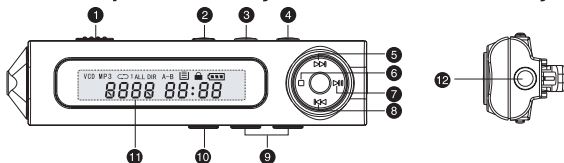

Общий вид проводного пульта дистанционного управления

1. 1 Переключатель HOLD (блокировка клавиш)
   - При включении данной функции все кнопки становятся не активными.
2. 2 ESP / Переключение каталогов
   - При воспроизведении CD–DA–дисков или VCD–дисков данная кнопка отвечает функции ESP (Антишок).
   - При воспроизведении MP3 с помощью данной кнопки переключаются каталоги.
   - При воспроизведении VCD–дисков длительным нажатием данной кнопки производится переключение аудиоканалов.
3. 3 REP / Задание программы
   - Во время воспроизведения данная кнопка отвечает функции повтора.
   - Во время остановки воспроизведения данная кнопка отвечает функции задания программы.
4. 4 Повтор выбранного участка
   - Функция данной кнопки идентична функции кнопки A–B на беспроводном пульте управления.
5. 5 Следующий трек / Ускоренное воспроизведение вперед
   - Для ускоренного воспроизведения вперед нажмите и удерживайте эту кнопку.