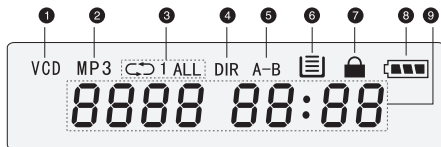

ВВЕДЕНИЕ

- 6 Остановка воспроизведения / Отключение питания
  - Нажатие данной кнопки в режиме остановки воспроизведения приводит к отключению питания.
- 7 Включение питания / Воспроизведение / Включение зарядки батарей
- 8 Предыдущий трек / Замедленное воспроизведение назад
  - Для замедленного воспроизведения назад нажмите и удерживайте эту кнопку.
- 9 VOL + и VOL –
  - Увеличение и уменьшение уровня громкости.
- 10 EQ
  - Переключение предустановленных настроек эквалайзера.
- 11 LCD–дисплей
- 12 Разъем для подключения наушников

Общий вид LCD–дисплея проводного пульта дистанционного управления

- 1 Индикатор воспроизводимого диска (CD / VCD)
- 2 Индикатор воспроизводимого диска (MP3)
- 3 Индикатор повтора (1 / ALL для CD–DA и VCD; 1 / DIR / ALL для MP3)
- 4 Индикатор выбора каталогов (DIR)
- 5 Индикатор повторяемого участка (A–B)
- 6 Индикатор функции антишок
- 7 Индикатор блокировки клавиш
- 8 Индикатор заряда батареи
- 9 Индикатор времени, отображение номеров треков и сервисной информации