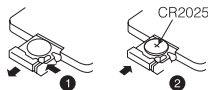

ПОДКЛЮЧЕНИЕ

Установка батареек

Установка батарейки в беспроводной пульт дистанционного управления