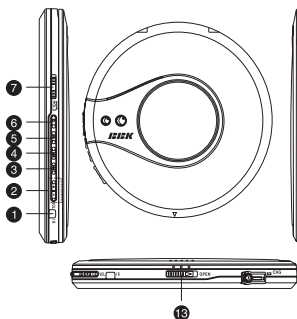

ВВЕДЕНИЕ

Расположение и функции органов управления

Общий вид плеера

- 1 Инфракрасный датчик беспроводного пульта дистанционного управления
- 2 VOL + и VOL –
 - Увеличение и уменьшение уровня громкости.
- 3 Следующий трек / Ускоренное воспроизведение вперед
 - Для ускоренного воспроизведения вперед нажмите и удерживайте эту кнопку.
- 4 Предыдущий трек / Замедленное воспроизведение назад
 - Для замедленного воспроизведения назад нажмите и удерживайте эту кнопку.
- 5 Включение питания / Воспроизведение / Включение зарядки батарей
- 6 Остановка воспроизведения / Отключение питания
 - Нажатие данной кнопки в режиме остановки воспроизведения приводит к отключению питания.