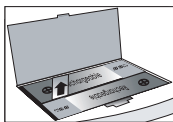

ПОДКЛЮЧЕНИЕ

Установка батареек

Установка батарейки в беспроводной пульт дистанционного управления

1. Нажмите на кнопку слева, достаньте отсек для батареек.
2. Вставьте батарейку, соблюдая полярность, закройте отсек.

Установка батареек во внешний дополнительный отсек

1. Нажмите сбоку на крышку отсека для батареек и откройте ее.
2. Вставьте батарейки (AA), соблюдая полярность, и закройте крышку.

Установка аккумуляторных батарей

1. Откройте крышку плеера, удалите диск, если он находится в плеере, откройте крышку отсека для батареек.
2. Установите первую батарейку, как показано на рисунке 1.
3. Установите вторую батарейку. Не забывайте придерживать пластиковый "язычок", предназначенный для извлечения батареек.
4. Извлекать батарейки следует потянув за пластиковый "язычок", как показано на рисунках 2 и 3.

1

2

3