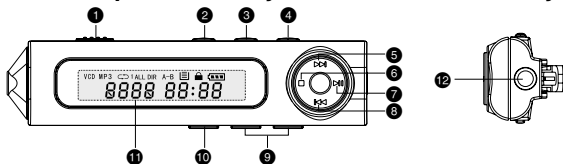

Общий вид проводного пульта дистанционного управления

1. 1 Переключатель HOLD (блокировка клавиш)
   - При включении данной функции все кнопки становятся не активными.
2. 2 ESP / Переключение каталогов
   - При воспроизведении CD-DA-дисков или VCD-дисков данная кнопка отвечает функции ESP (Антишок).
   - При воспроизведении MP3 с помощью данной кнопки переключаются каталог.
   - При воспроизведении VCD-дисков длительным нажатием данной кнопки производится переключение аудиоканалов.
3. 3 REP / Задание программы
   - Во время воспроизведения данная кнопка отвечает функции повтора.
   - Во время остановки воспроизведения данная кнопка отвечает функции задания программы.
4. 4 Повтор выбранного участка
   - Функция данной кнопки идентична функции кнопки A-B на беспроводном пульте управления.
5. 5 Следующий трек / Ускоренное воспроизведение вперед
   - Для ускоренного воспроизведения вперед нажмите и удерживайте эту кнопку.