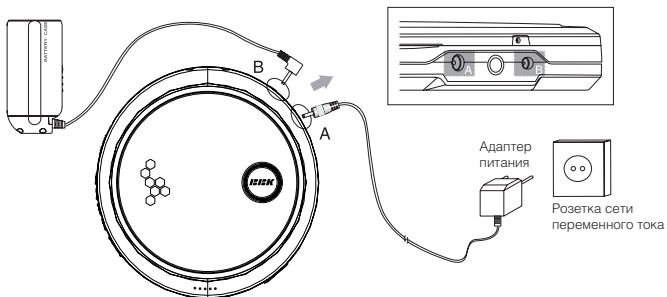

Подключение внешних источников питания

- При использовании адаптера питания, подключите его к плееру в разъем DC IN 4.5 V (разъем A на рисунке).
- Внешний дополнительный отсек для батареек подключается к разъему EXT BATT (разъем B на рисунке).
- При включенном адаптере питания, плеер питается от адаптера, а не от внешних и не от внутренних батареек.
- При подключении внешних батареек, устройство питается от внешних батареек, а не от внутренних.