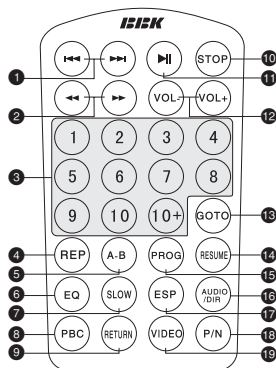

ВВЕДЕНИЕ

Общий вид беспроводного пульта дистанционного управления

1. **1 Кнопки PREV и NEXT**
   Переключение на предыдущий и следующий трек.
2. **2 Кнопки FB и FF**
   Ускоренное воспроизведение назад и вперед
3. **3 Цифровые кнопки**
4. **4 Кнопка REPEAT**
   Повторное воспроизведение.
5. **5 Кнопка A-B**
   Повтор выбранного участка.
6. **6 Кнопка EQ**
   Переключение предустановленных настроек эквалайзера.
7. **7 Кнопка SLOW**
   Замедленное воспроизведение.
8. **8 Кнопка PBC**
   Включение / выключение функции Playback control.
9. **9 Кнопка RETURN**
   Возврат к предыдущему меню.
10. **10 Кнопка STOP**
    Остановка воспроизведения.
    Нажатие данной кнопки в режиме остановки воспроизведения приводит к отключению питания.
11. **11 Кнопка PLAY / PAUSE**
    Воспроизведение / пауза воспроизведения.
    При длительном удерживании, данная кнопка активирует / отключает зарядку батарей.
12. **12 Кнопки VOL + и VOL -**
    Увеличение и уменьшение уровня громкости.
13. **13 Кнопка GOTO**
    Воспроизведение от заданного места.
14. **14 Кнопка RESUME**
    Продолжение воспроизведения с места остановки.
15. **15 Кнопка PROG**
    Кнопка задания программы.
16. **16 Кнопка AUDIO / DIR**
    Переключение аудиоканалов / выбор каталогов при воспроизведении MP3.
17. **17 Кнопка ESP**
    Функции ESP (антишок).

1. **18 Кнопка P/N**
   Переключение систем PAL / NTSC.
2. **19 Кнопка VIDEO**
   Активация видеосигнала.