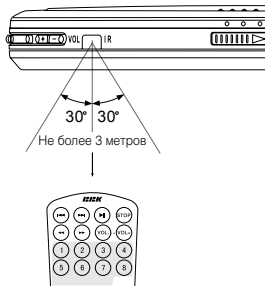

ИСПОЛЬЗОВАНИЕ КОМПОНЕНТОВ

Использование аккумуляторных батарей

1. Установите аккумуляторные батареи, как указано на стр. 6.
2. Убедитесь в правильном подключении адаптера питания (стр. 7).
3. Нажмите кнопку ►|| для включения плеера.
4. После загрузки плеера нажмите кнопку ►|| и удерживайте ее в течение 3 секунд, чтобы активировать процесс зарядки аккумуляторных батарей. После этого загорится индикатор, сообщающий о том, что производится зарядка. Индикатор батареи начнет изменяться как показано на рисунке.

5. Если во время зарядки Вы хотите отменить данный процесс, то вам следует нажать кнопку ►|| и удерживать ее в течение 3 секунд.
6. Время, необходимое для полной зарядки аккумуляторов равняется примерно 6 часам.
7. После зарядки отключите адаптер питания от сети питания и плеера.

В процессе зарядки блок питания и аккумуляторные батареи могут нагреться, это не является неисправностью.

Использование беспроводного пульта управления

- При использовании беспроводного пульта дистанционного управления убедитесь, что угол отклонения пульта от воображаемого перпендикуляра к датчику инфракрасных лучей на панели плеера не превышает 30 градусов и расстояние до плеера не превышает 3 метров.