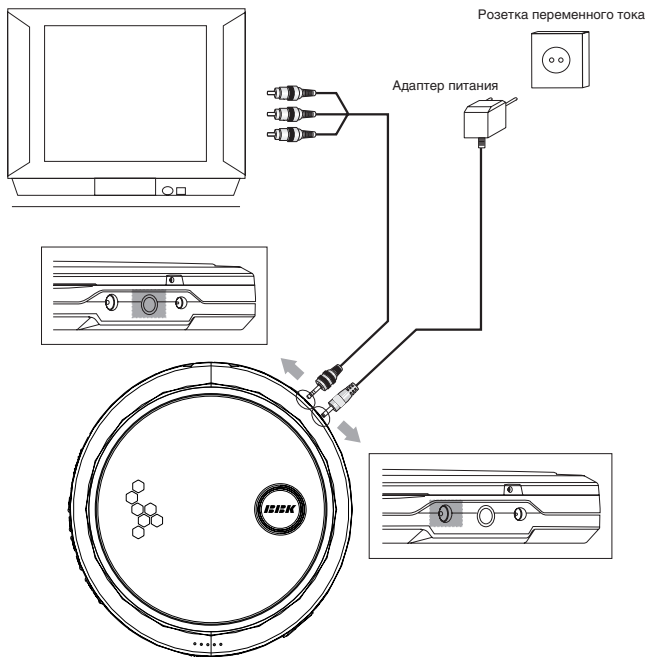

ПОДКЛЮЧЕНИЕ

Подключение к телевизору

- С помощью специального переходника подключите плеер к телевизору. Желтый RCA штекер соответствует видеовыходу, а белый и красный, соответственно, левому и правому аудиовыходам.