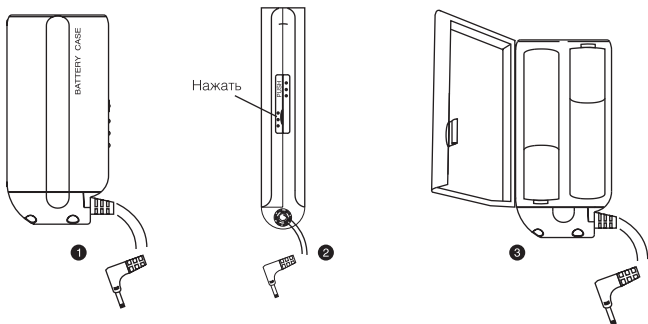

- 18 Кнопка P/N**
Переключение систем PAL / NTSC.
- 19 Кнопка VIDEO**
Активация видеосигнала.

ПОДКЛЮЧЕНИЕ

Установка батареек

Установка батарейки в беспроводной пульт дистанционного управления

1. Нажмите на кнопку слева, достаньте отсек для батареек.
2. Вставьте батарейку, соблюдая полярность, закройте отсек.

Установка батареек во внешний дополнительный отсек

1. Нажмите сбоку на крышку отсека для батареек и откройте ее.
2. Вставьте батарейки (AA), соблюдая полярность, и закройте крышку.

Установка аккумуляторных батарей