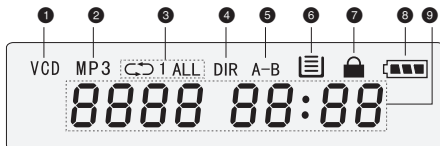

ВВЕДЕНИЕ

- 6 Остановка воспроизведения / Отключение питания
  - Нажатие данной кнопки в режиме остановки воспроизведения приводит к отключению питания.
- 7 Включение питания / Воспроизведение / Включение зарядки батарей
- 8 Предыдущий трек / Замедленное воспроизведение назад
  - Для замедленного воспроизведения назад нажмите и удерживайте эту кнопку.
- 9 VOL + и VOL –
  - Увеличение и уменьшение уровня громкости.
- 10 EQ
  - Переключение предустановленных настроек эквалайзера.
- 11 LCD–дисплей
- 12 Разъем для подключения наушников

Общий вид LCD–дисплея проводного пульта дистанционного управления

- 1 Индикатор воспроизводимого диска (CD / VCD)
- 2 Индикатор воспроизводимого диска (MP3)
- 3 Индикатор повтора (1 / ALL для CD–DA и VCD; 1 / DIR / ALL для MP3)
- 4 Индикатор выбора каталогов (DIR)
- 5 Индикатор повторяемого участка (A–B)
- 6 Индикатор функции антишок
- 7 Индикатор блокировки клавиш
- 8 Индикатор заряда батареи
- 9 Индикатор времени, отображение номеров треков и сервисной информации