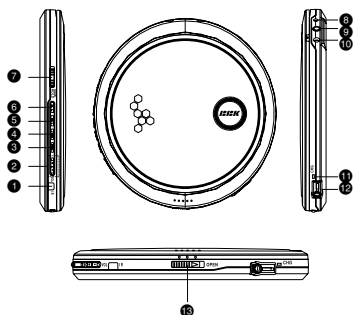

ВВЕДЕНИЕ

Расположение и функции органов управления

Общий вид плеера

- 1 Инфракрасный датчик беспроводного пульта дистанционного управления
- 2 VOL + и VOL -
 - Увеличение и уменьшение уровня громкости.
- 3 Следующий трек / Ускоренное воспроизведение вперед
 - Для ускоренного воспроизведения вперед нажмите и удерживайте эту кнопку.
- 4 Предыдущий трек / Замедленное воспроизведение
 - Для замедленного воспроизведения нажмите и удерживайте эту кнопку.
- 5 Включение питания / Воспроизведение / Включение зарядки батарей
- 6 Остановка воспроизведения / Отключение питания
 - Нажатие данной кнопки в режиме остановки воспроизведения приводит к отключению питания.
- 7 Переключатель HOLD (Блокировка клавиш)
 - При включении данной функции все кнопки становятся неактивными.
- 8 Разъем EXT BAT для подключения внешних дополнительных батарей
- 9 Разъем AV Out Audio / Видеовыход
- 10 Разъем DC IN 4.5V, для подключения адаптера питания
- 11 CHG индикатор процесса зарядки
- 12 Разъем для подключения проводного пульта дистанционного управления и разъем для подключения наушников
- 13 OPEN открытие крышки