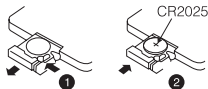

ПОДКЛЮЧЕНИЕ

Установка батареек

Установка батарейки в беспроводной пульт дистанционного управления