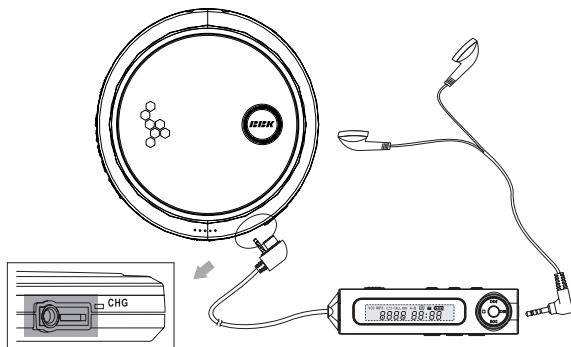

1. Откройте крышку плеера, удалите диск, если он находится в плеере, откройте крышку отсека для батареек.
2. Установите первую батарейку, как показано на рисунке 1.
3. Установите вторую батарейку. Не забывайте придерживать пластиковый "язычок", предназначенный для извлечения батареек.
4. Извлекать батарейки следует потянув за пластиковый "язычок", как показано на рисунках 2 и 3.

1

2

3

ПОДКЛЮЧЕНИЕ

Подключение наушников

- Наушники можно подключать как к проводному пульту дистанционного управления, так и непосредственно к самому плееру. Во втором случае подключение дистанционного пульта невозможно.