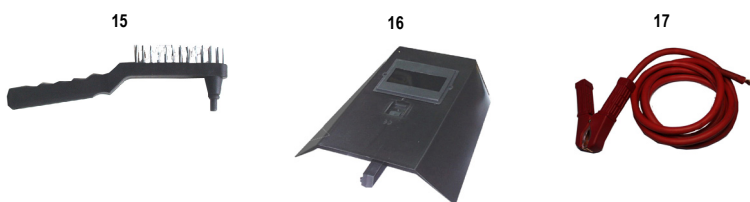

KOMBI 1500

Code: 46150

Elenco pezzi di ricambio / Liste pieces detachees Spare parts list / Ersatzteilliste Piezas de repuesto / Список запасных частей

No	Desc	Code	pcs per box
1	Maniglia / Handle / Handgriff / Poignée / Manija Держатель	S073300SP	20
2	Amperometro / Ammeter / Ammetter / Ampèremètre Амперметр	M422000SP	10
3	Passacavo / Core hitch / Kabeldurchgang / Passecable / Pasacable / Заминка сердечника	M382000SP	20
4	Pinza porta elettrodo / Electrode holder Elektrodenhalter / Pincee porte elect / Pinza de elect/Держатель электрода	M610855SP	2
5	Pinza massa / Earth clamp / Massenklemme / Pince masse / Струбцина земли	M610790SP	2
6	Manopola rossa / Red Knob / Rote Drehknopf Bouton rouge / Manopola roja / Ручка Красная	M363250SP	20
7	Pannello / Panel / Panneau / Verkleidung / Panel панель	S400097SP	1
8	Cordone di alimentazione / Power cord Zufuehrungsschnur / Cordon d'alimentation / Cordon de alimentation / Электрический провод	M581110SP	5
9	Interruttore On-Off / On-Off Switch / Schalter On-Off Interrupteur On-Off / Interruptor On-Off Переключатель On-Off	M484500SP	20
10	Termostato / Thermostat / Thermostat / Thermostate Thermostato / термостат	M492050SP	10
11	Mantello / Mantle / Mantel / Cape / Capa / Хламида	S451981SP	1
12	Termostato / Thermostat / Thermostat / Thermostate Thermostato / термостат	M493500SP	10
13	Ponte raddrizzatore / Rectifier bridge / Gleichrichter Pont redresseur / Puenet rectificador / Мост выпрямителя тока	M781300SP	10
14	Trasformatore di potenza / Power transformer Leistungstransformator / Transformateur de puissance Transformador de potencia / Трансформатор мощности	S701132SP	1

ACCESSORI / ACCESSORIES / ZUSATZGERÄTE

ACCESSOIRES / ACCESORIOS / ВСПОМОГАТЕЛЬНОЕ ОБОРУДОВАНИЕ

No	Desc	Code	pcs per box
12	Spazzola / Brush / Bürste / Brosse / Cepillo / Щетка	M830750SP	5
13	Maschera / Mask / Masque / Schablone / Máscara Маска	90350SP	1
14	Pinza rossa / Red clamp / Rote Klemmplatte / Bridge rouge / Abrazadera roja / Красная струбцина	M610200SP	2