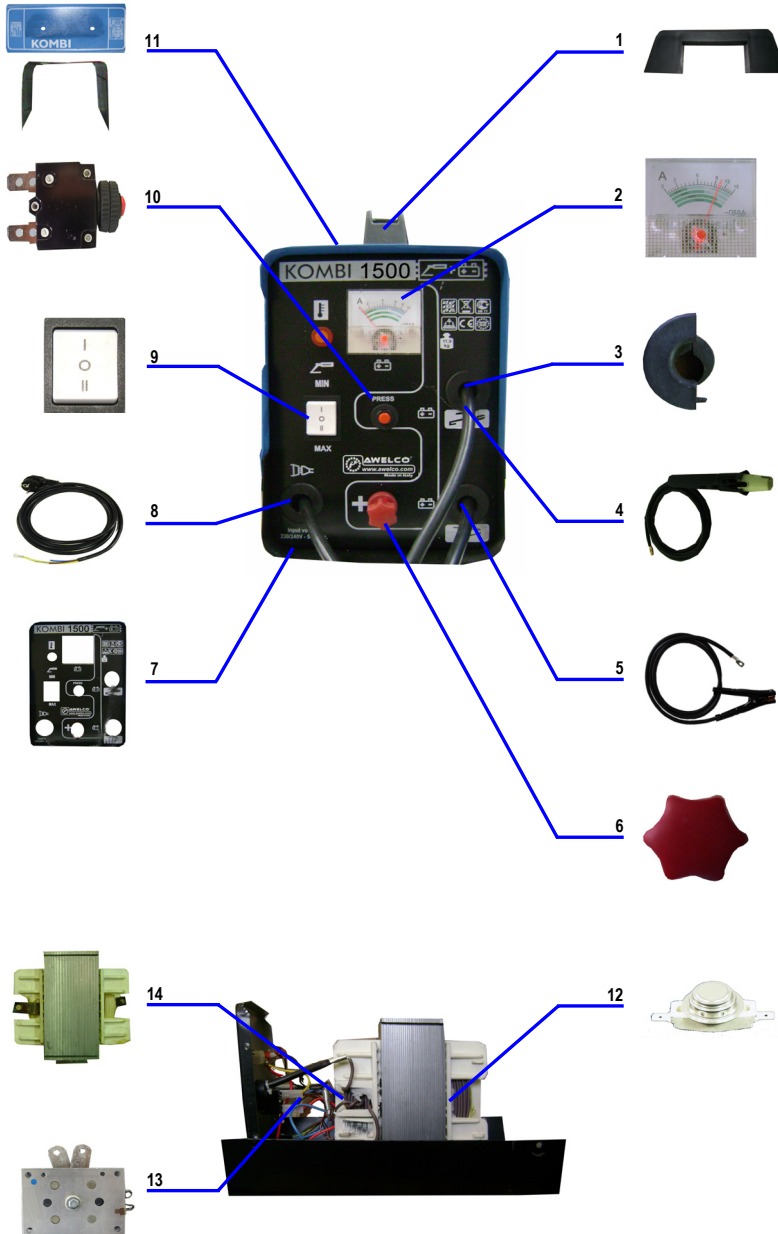

KOMBI 1500

Code: 46150

Elenco pezzi di ricambio / Liste pieces detachees Spare parts list / Ersatzteilliste Piezas de repuesto / Список запасных частей

No	Desc	Code	pcs per box
1	Maniglia / Handle / Handgriff / Poignée / Manija Держатель	S073300SP	20
2	Amperometro / Ammeter / Ammetter / Ampèremètre Амперметр	M422000SP	10
3	Passacavo / Core hitch / Kabeldurchgang / Passecable / Pasacable / Заминка сердечника	M382000SP	20
4	Pinza porta elettrodo / Electrode holder Elektrodenhalter / Pincee porte elect / Pinza de elect/Держатель электрода	M610855SP	2
5	Pinza massa / Earth clamp / Massenklemme / Pince masse / Струбцина земли	M610790SP	2
6	Manopola rossa / Red Knob / Rote Drehknopf Bouton rouge / Manopola roja / Ручка Красная	M363250SP	20
7	Pannello / Panel / Panneau / Verkleidung / Panel панель	S400097SP	1
8	Cordone di alimentazione / Power cord Zufuehrungsschnur / Cordon d'alimentation / Cordon de alimentation / Электрический провод	M581110SP	5
9	Interruttore On-Off / On-Off Switch / Schalter On-Off Interrupteur On-Off / Interruptor On-Off Переключатель On-Off	M484500SP	20
10	Termostato / Thermostat / Thermostat / Thermostate Thermostato / термостат	M492050SP	10
11	Mantello / Mantle / Mantel / Cape / Capa / Хламида	S451981SP	1
12	Termostato / Thermostat / Thermostat / Thermostate Thermostato / термостат	M493500SP	10
13	Ponte raddrizzatore / Rectifier bridge / Gleichrichter Pont redresseur / Puenet rectificador / Мост выпрямителя тока	M781300SP	10
14	Trasformatore di potenza / Power transformer Leistungstransformator / Transformateur de puissance Transformador de potencia / Трансформатор мощности	S701132SP	1

ACCESSORI / ACCESSORIES / ZUSATZGERÄTE

ACCESSOIRES / ACCESORIOS / ВСПОМОГАТЕЛЬНОЕ ОБОРУДОВАНИЕ

No	Desc	Code	pcs per box
12	Spazzola / Brush / Bürste / Brosse / Cepillo / Щетка	M830750SP	5
13	Maschera / Mask / Masque / Schablone / Máscara Маска	90350SP	1
14	Pinza rossa / Red clamp / Rote Klemmplatte / Bridge rouge / Abrazadera roja / Красная струбцина	M610200SP	2